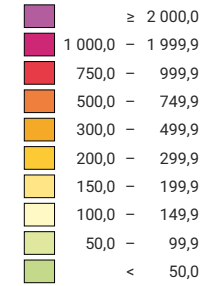

Einwohner/innen pro km² Gesamtfläche

Schweiz: 198,9

Anzahl Einwohner/innen

Schweiz: 7 954 662

Raumgliederung:
Bezirke