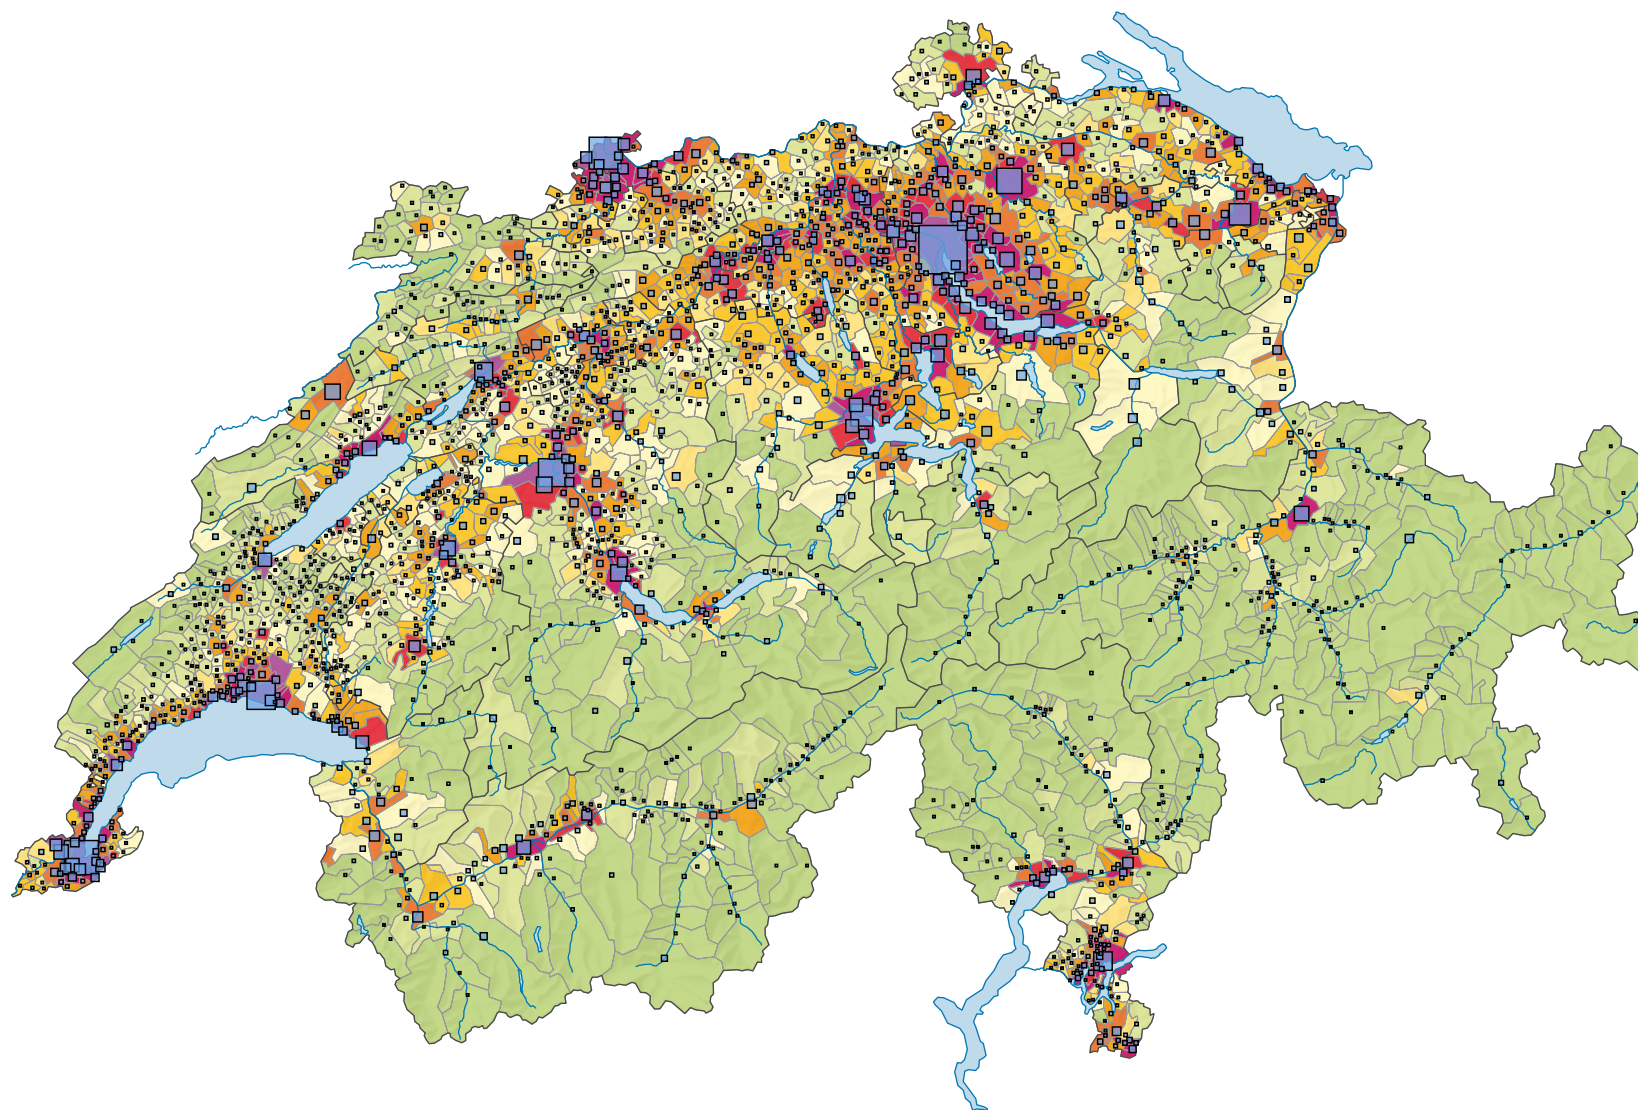

# Densité de la population, en 2011

## Habitants par km<sup>2</sup> de surface totale

Suisse: 198,9

## Population

Suisse: 7 954 662

Pour des raisons de lisibilité, la taille des symboles ayant une valeur inférieure à 1 000 a été augmentée.

0 35 70 km

Niveau géographique:  
Communes