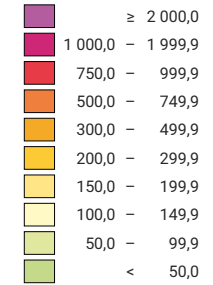

Einwohner/innen pro km² Gesamtfläche

Schweiz: 198,9

Anzahl Einwohner/innen

Schweiz: 7 954 662

Symbole mit einem Wert unter 1 000 wurden zur besseren Lesbarkeit visuell vergrössert dargestellt.

Raumgliederung:
Politische Gemeinden