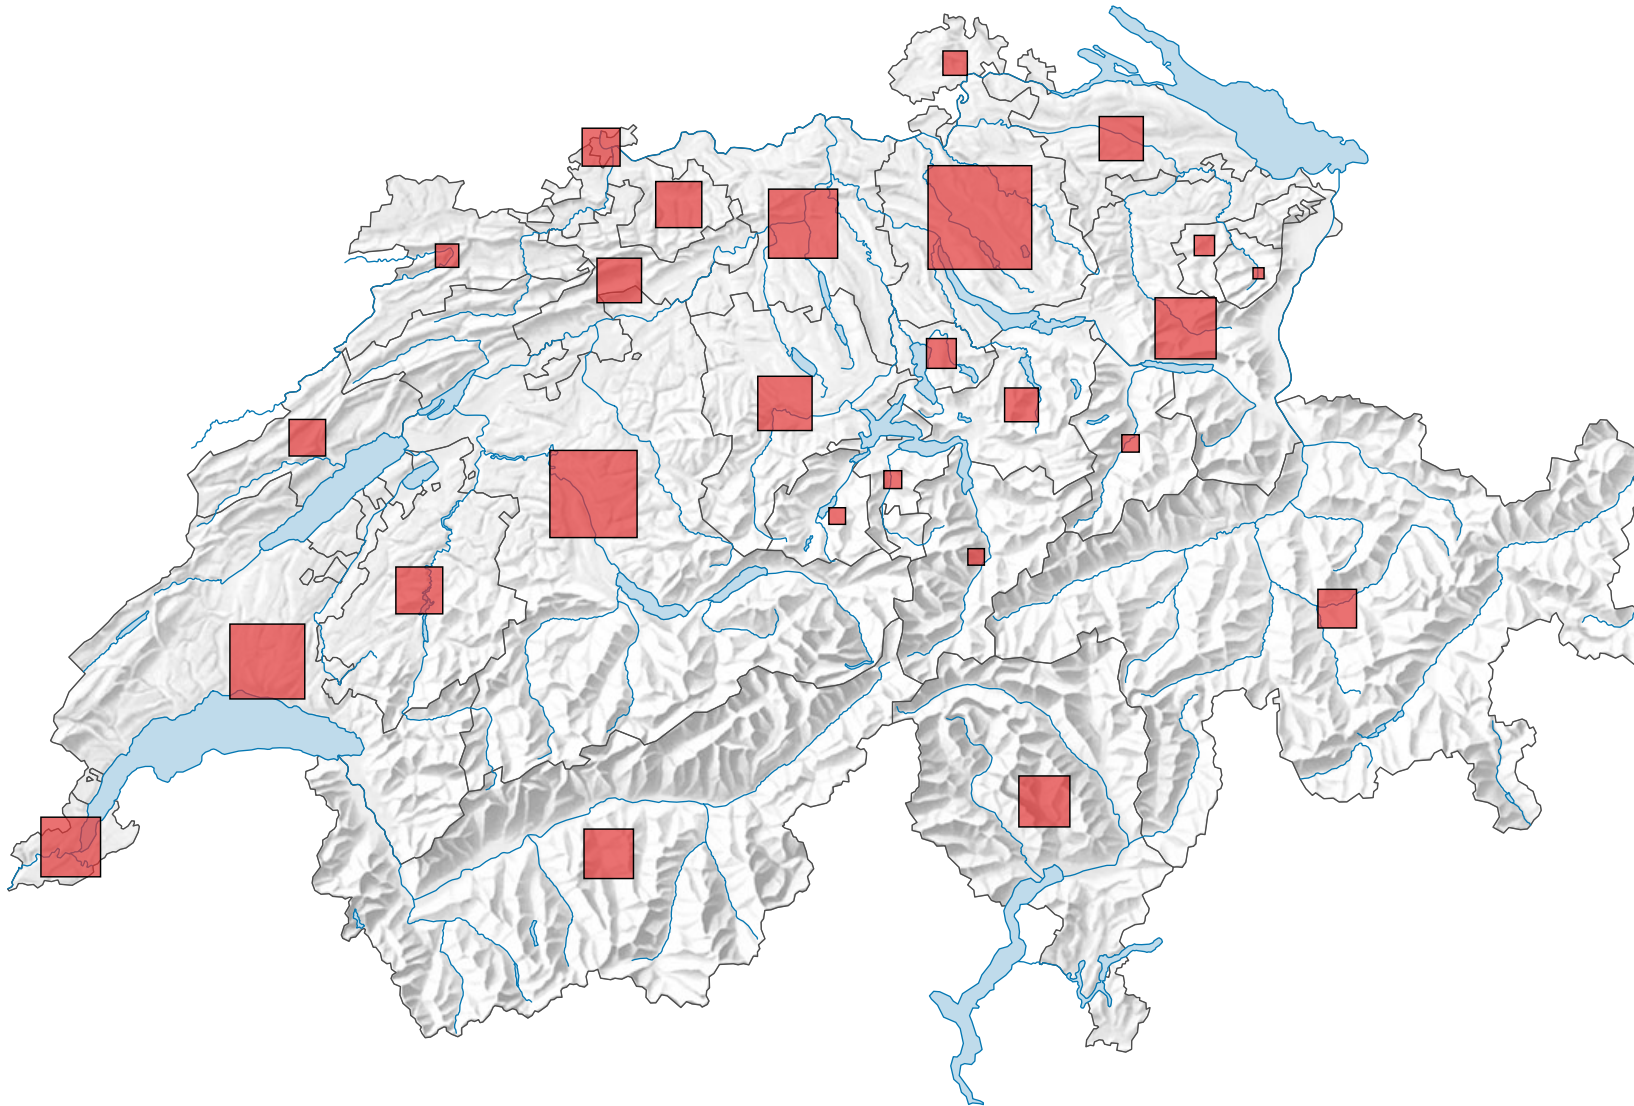

Population résidante permanente, en 2011

Population à la fin de l'année

Suisse: 7 954 662

0 35 70 km

Niveau géographique:
Cantons