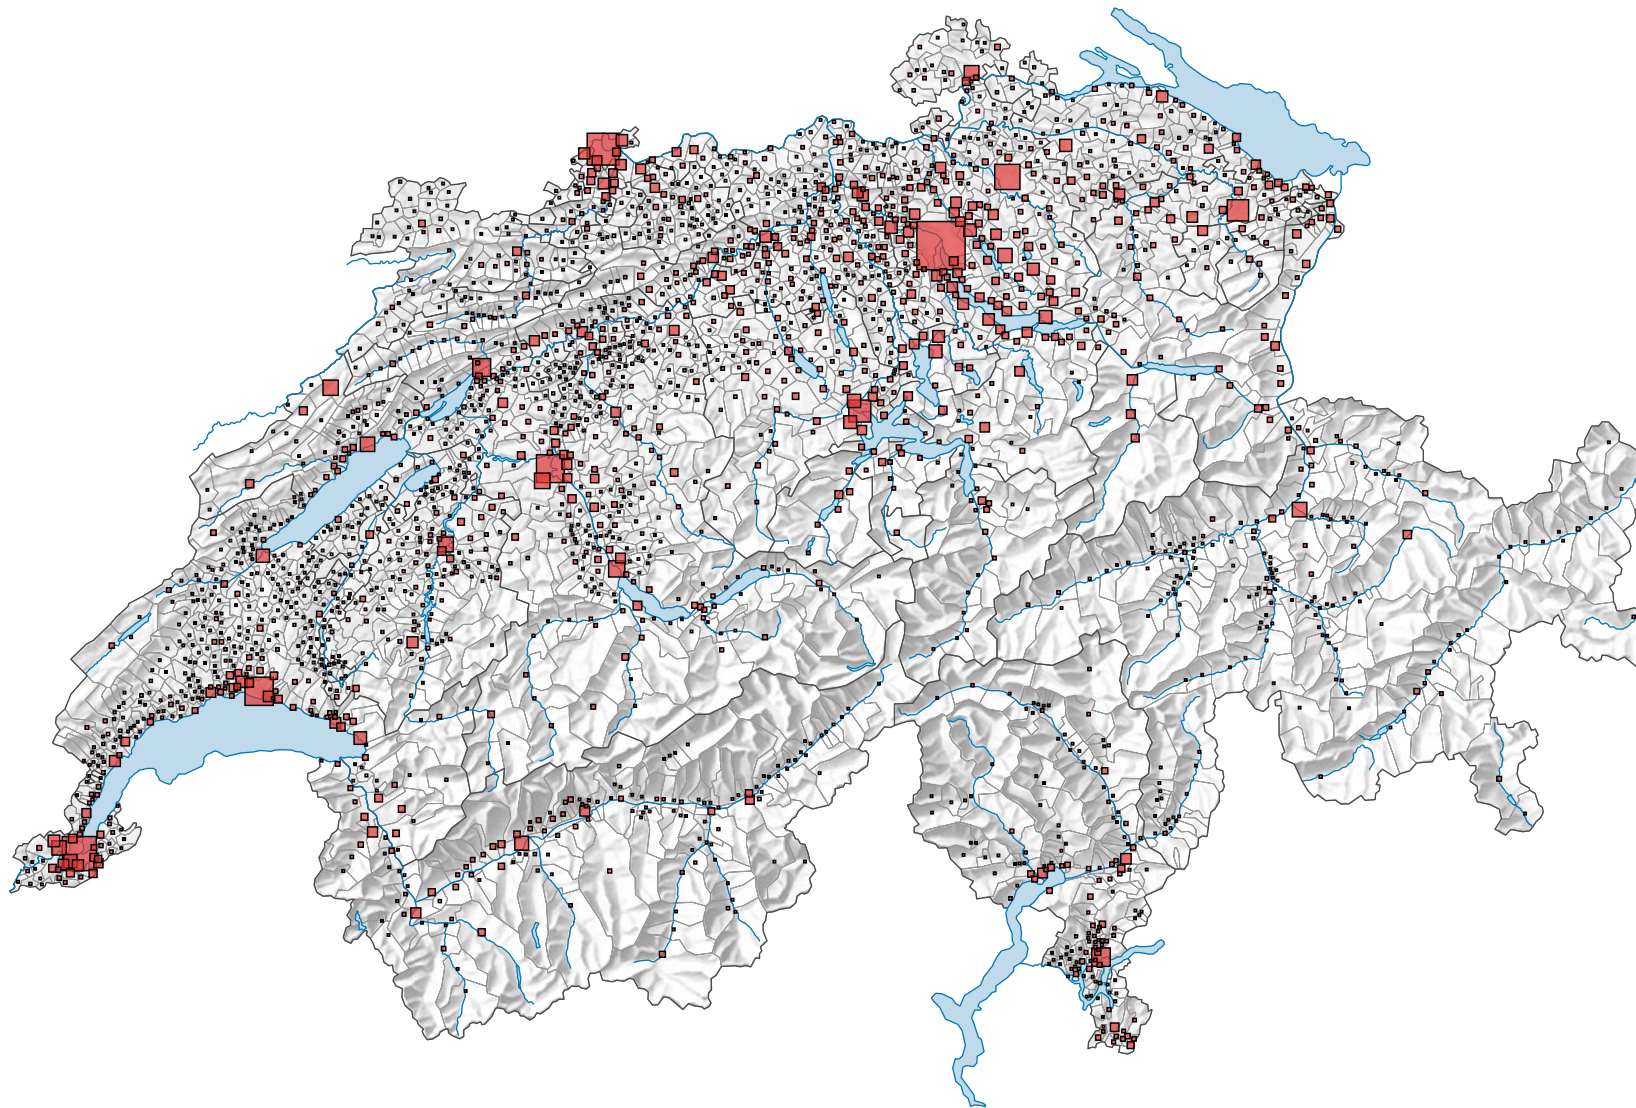

Population résidante permanente, en 2011

Population à la fin de l'année

Suisse: 7 954 662

Pour des raisons de lisibilité, la taille des symboles ayant une valeur inférieure à 1 000 a été augmentée.

0 35 70 km

Niveau géographique:
Communes