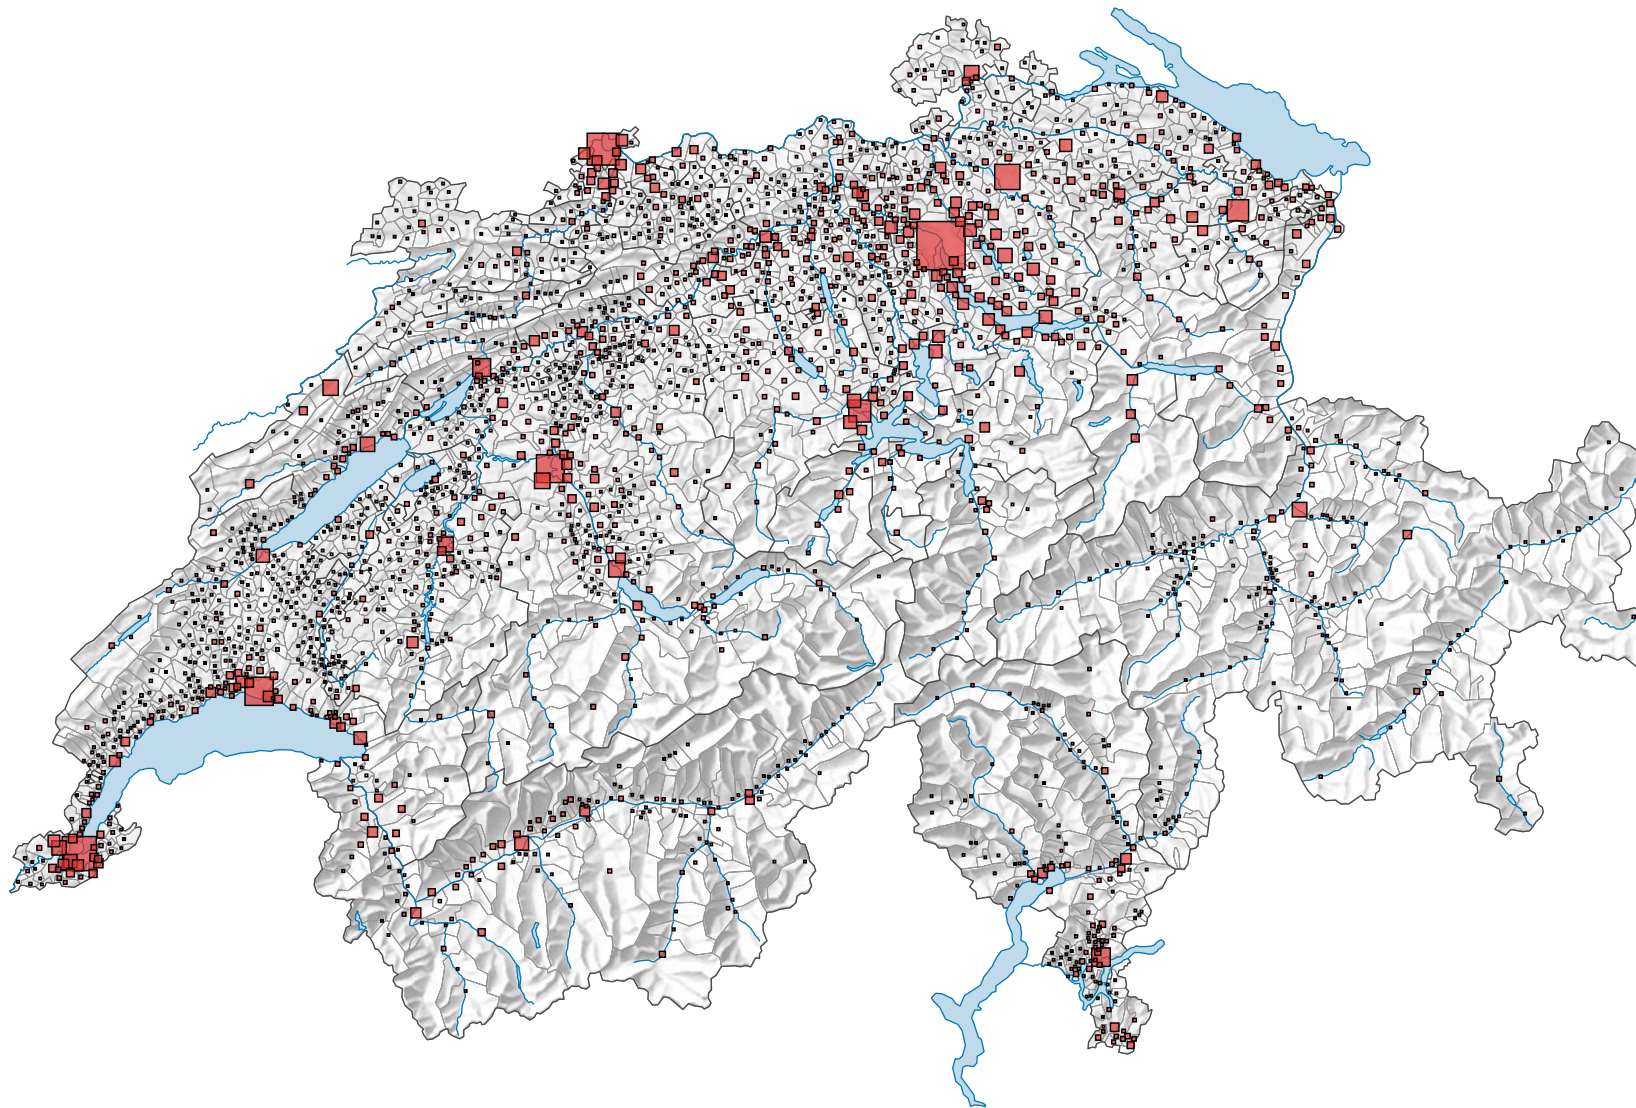

# Population résidante permanente, en 2011

## Population à la fin de l'année

Suisse: 7 954 662

Pour des raisons de lisibilité, la taille des symboles ayant une valeur inférieure à 1 000 a été augmentée.

0 35 70 km

Niveau géographique:  
Communes