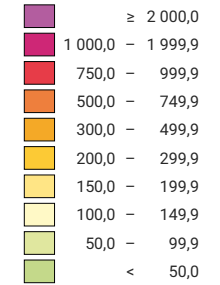

Einwohner/innen pro km² Produktivfläche

Schweiz: 77,8

Anzahl Einwohner/innen

Schweiz: 2 392 740

0 35 70 km

Raumgliederung:
Kantone