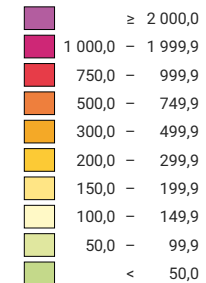

# Densité de la population, en 1860

## Habitants par km<sup>2</sup> de surface productive

Suisse: 81,6