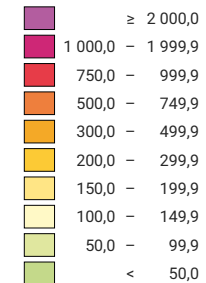

Einwohner/innen pro km² Produktivfläche

Schweiz: 81,6

Anzahl Einwohner/innen

Schweiz: 2 510 492

0 25 50 km

Raumgliederung:
Kantone