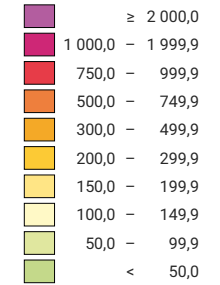

## Einwohner/innen pro km<sup>2</sup> Produktivfläche

Schweiz: 81,6

## Anzahl Einwohner/innen

Schweiz: 2 510 492

0 35 70 km

Raumgliederung:  
Kantone