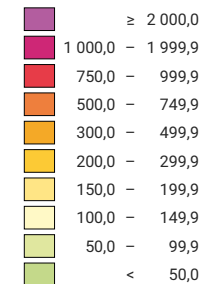

# Densité de la population, en 1870

## Habitants par km<sup>2</sup> de surface productive

Suisse: 86,3