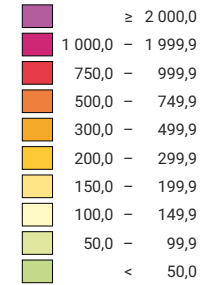

Densité de la population, en 1870

Habitants par km² de surface productive

Suisse: 86,3

Population

Suisse: 2 655 001

Niveau géographique:
Cantons