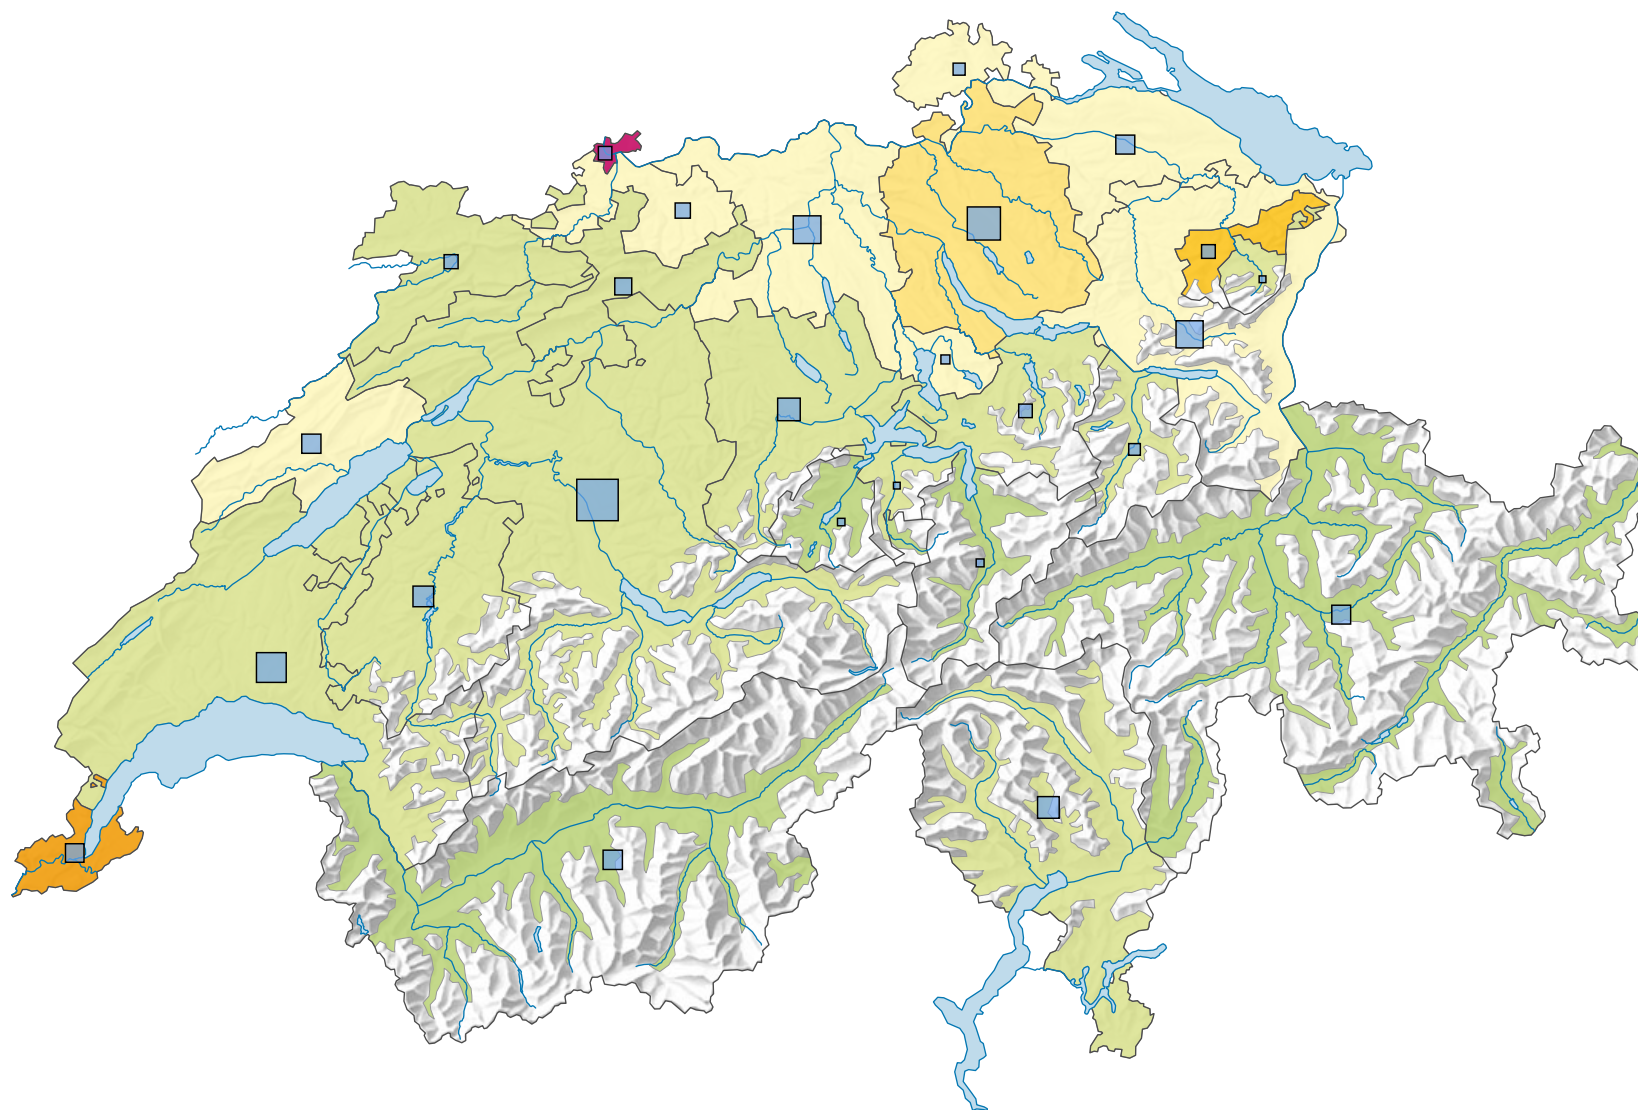

Densité de la population, en 1870

Habitants par km² de surface productive

Suisse: 86,3

Population

Suisse: 2 655 001

0 35 70 km

Niveau géographique:
Cantons