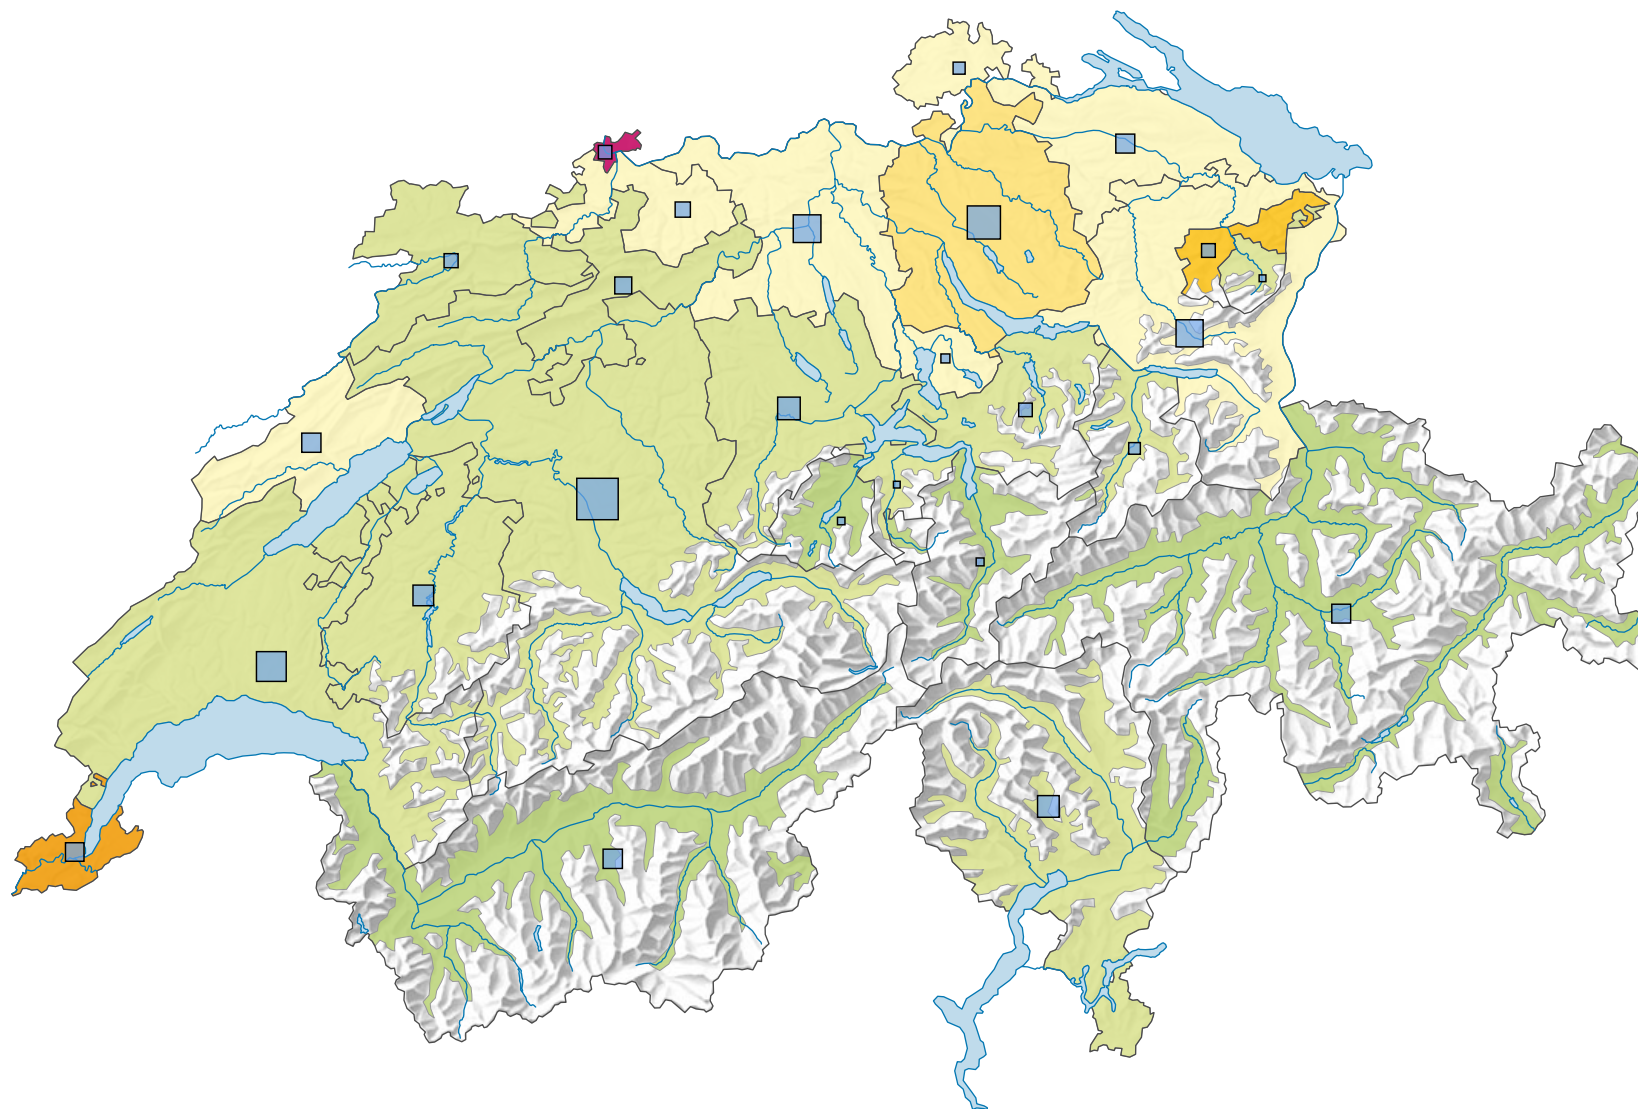

# Densité de la population, en 1870

## Habitants par km<sup>2</sup> de surface productive

Suisse: 86,3

## Population

Suisse: 2 655 001

0 35 70 km

Niveau géographique:  
Cantons