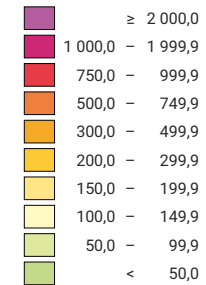

Bevölkerungsdichte 1870

Einwohner/innen pro km² Produktivfläche

Schweiz: 86,3

Anzahl Einwohner/innen

Schweiz: 2 655 001

0 25 50 km

Raumgliederung:
Kantone