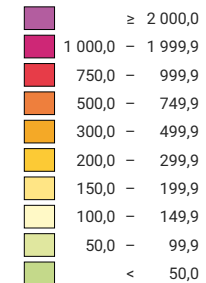

## Einwohner/innen pro km<sup>2</sup> Produktivfläche

Schweiz: 86,3

## Anzahl Einwohner/innen

Schweiz: 2 655 001

0 35 70 km

Raumgliederung:  
Kantone