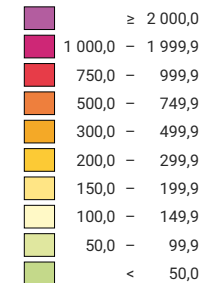

Einwohner/innen pro km² Produktivfläche

Schweiz: 92,1

Anzahl Einwohner/innen

Schweiz: 2 831 787

0 25 50 km

Raumgliederung:
Kantone