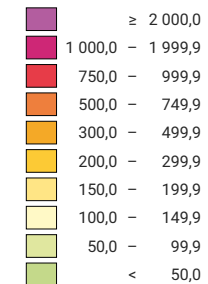

Densité de la population, en 1888

Habitants par km² de surface productive

Suisse: 94,9

Population

Suisse: 2 917 754

0 35 70 km

Niveau géographique:
Cantons