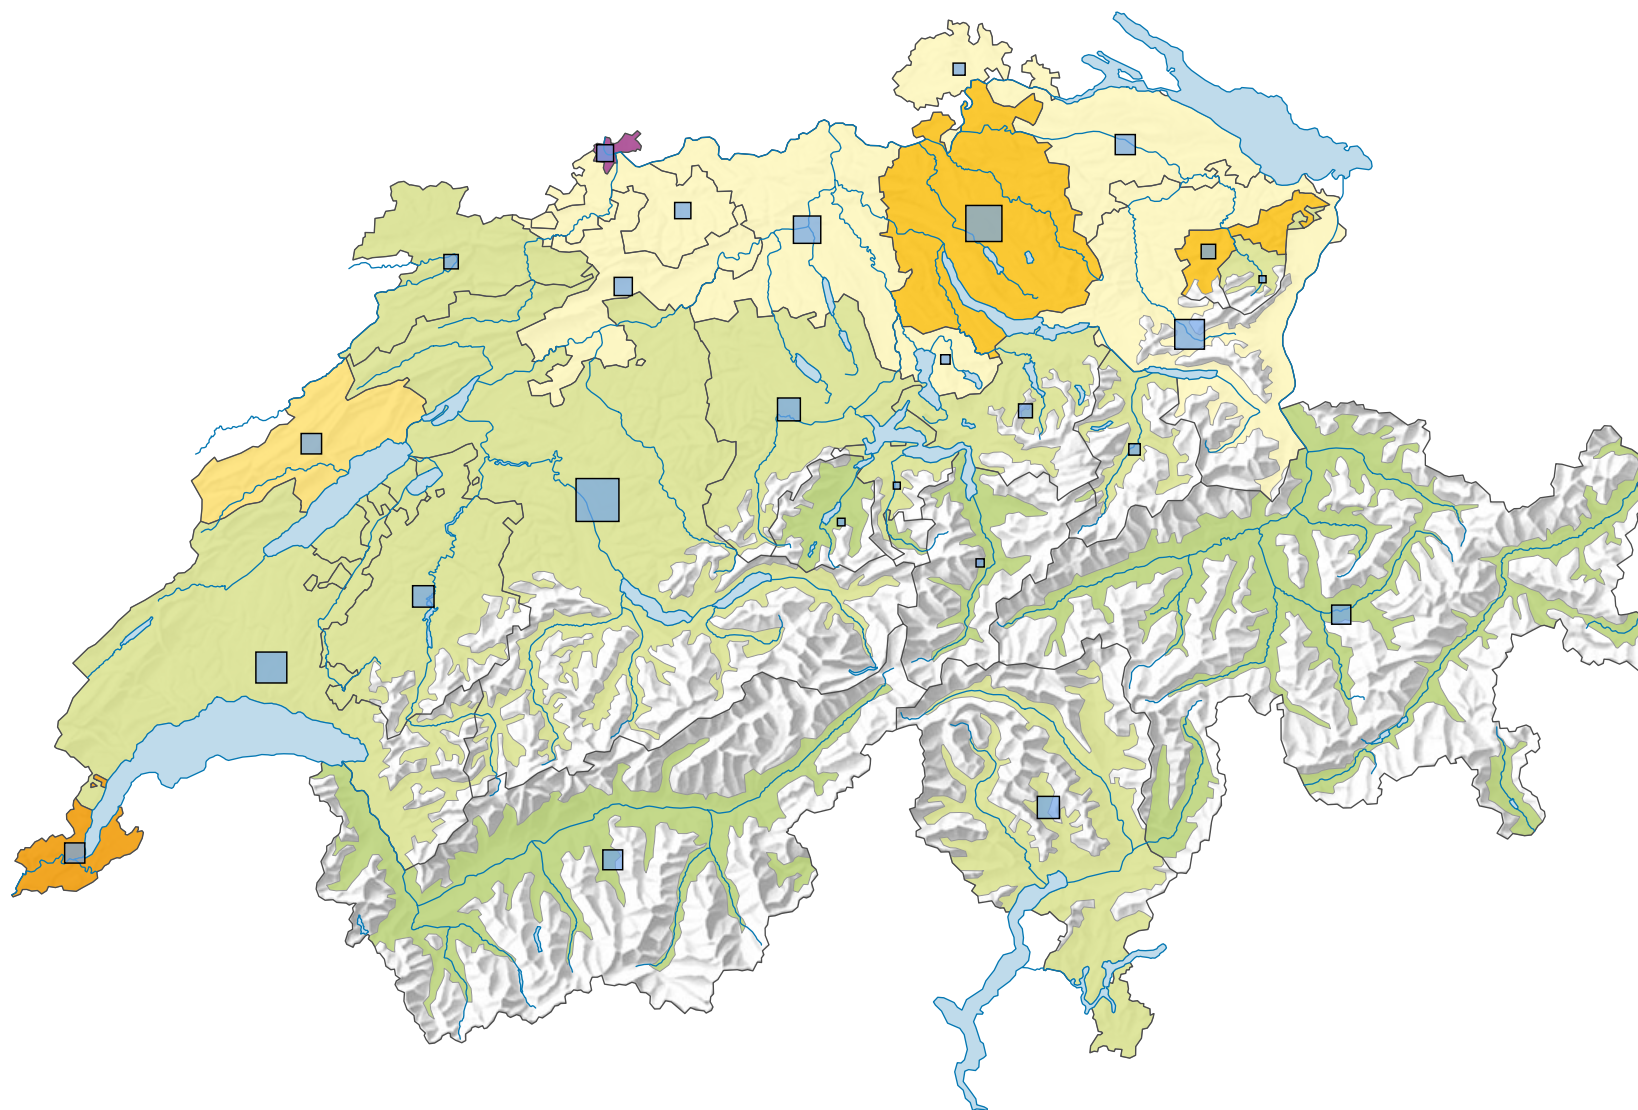

Densité de la population, en 1888

Habitants par km² de surface productive

Suisse: 94,9

Population

Suisse: 2 917 754

0 35 70 km

Niveau géographique:
Cantons