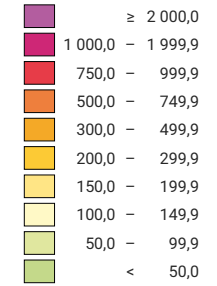

Habitants par km<sup>2</sup> de surface productive

Suisse: 94,9

Population

Suisse: 2 917 754

Niveau géographique:  
Cantons