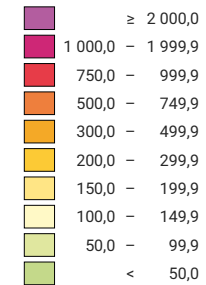

## Einwohner/innen pro km<sup>2</sup> Produktivfläche

Schweiz: 94,9

## Anzahl Einwohner/innen

Schweiz: 2 917 754

0 25 50 km

Raumgliederung:  
Kantone