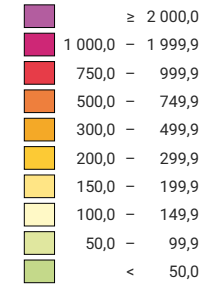

## Habitants par km<sup>2</sup> de surface productive

Suisse: 107,8

## Population

Suisse: 3 315 443

0 25 50 km

Niveau géographique:  
Cantons