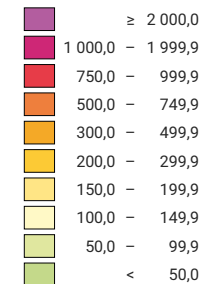

# Densité de la population, en 1900

## Habitants par km<sup>2</sup> de surface productive

Suisse: 107,8