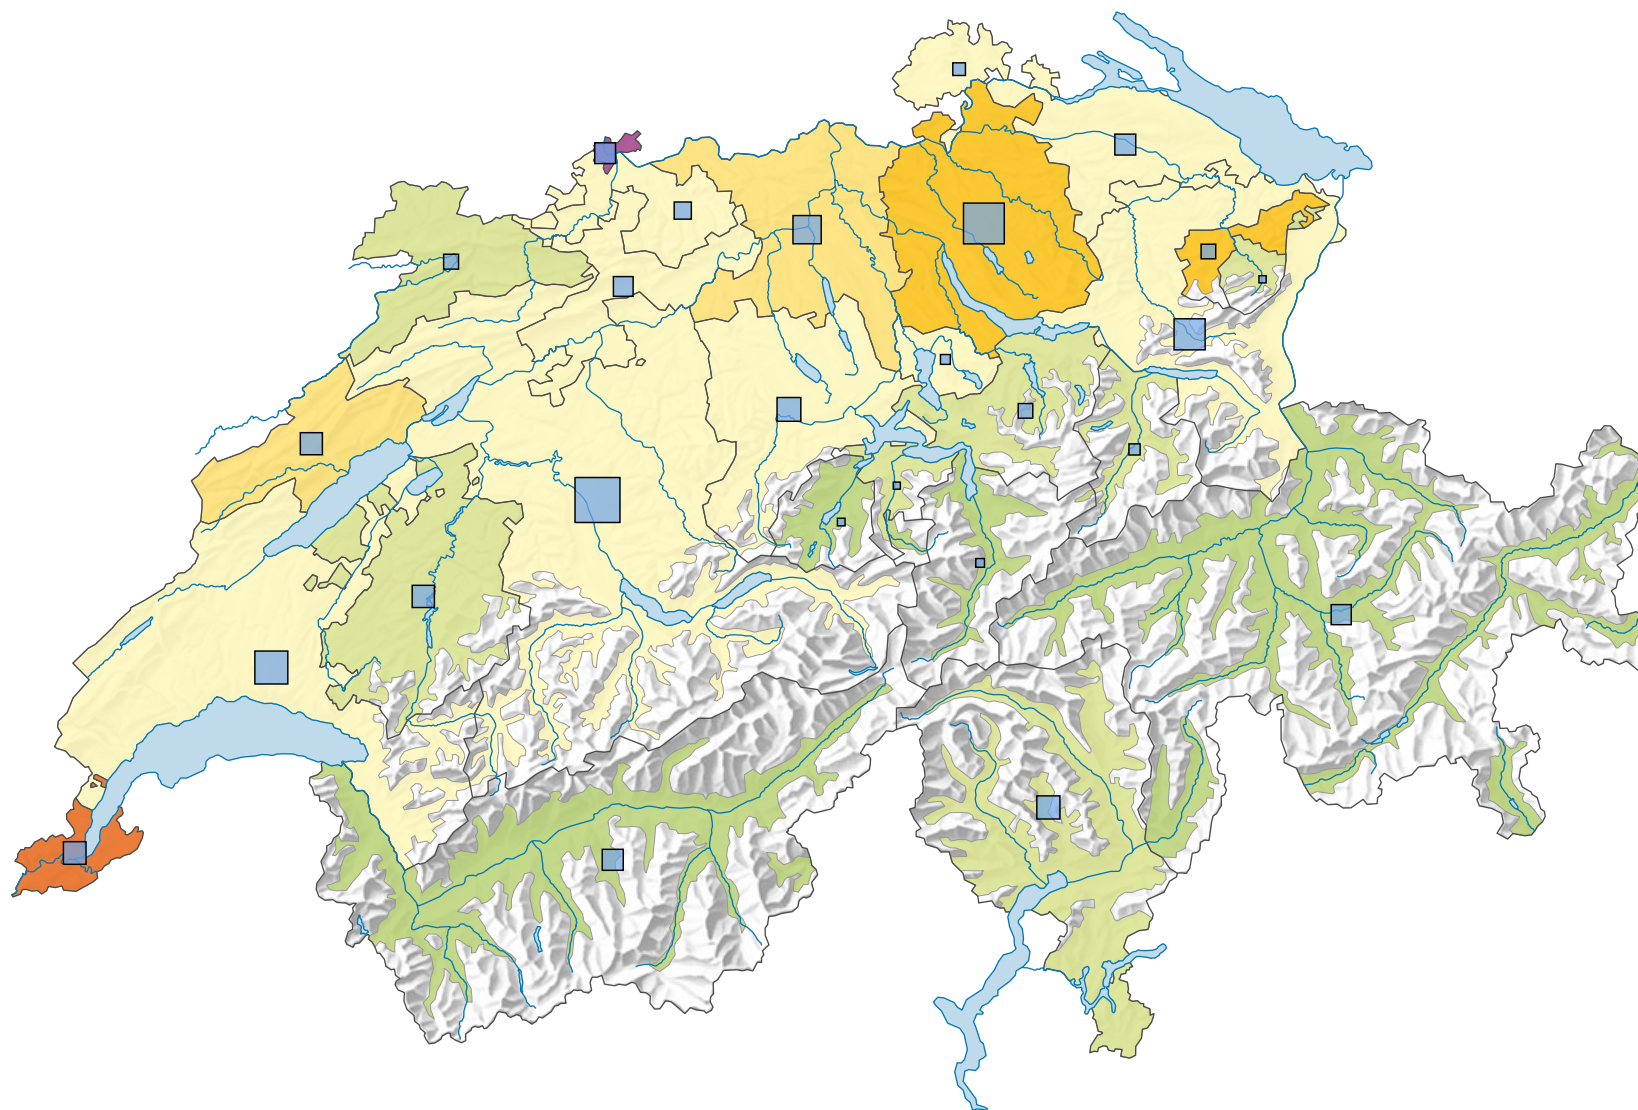

# Densité de la population, en 1900

## Habitants par km<sup>2</sup> de surface productive

Suisse: 107,8

## Population

Suisse: 3 315 443

0 35 70 km

Niveau géographique:  
Cantons