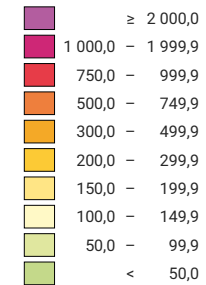

Einwohner/innen pro km² Produktivfläche

Schweiz: 107,8

Anzahl Einwohner/innen

Schweiz: 3 315 443

0 25 50 km

Raumgliederung:
Kantone