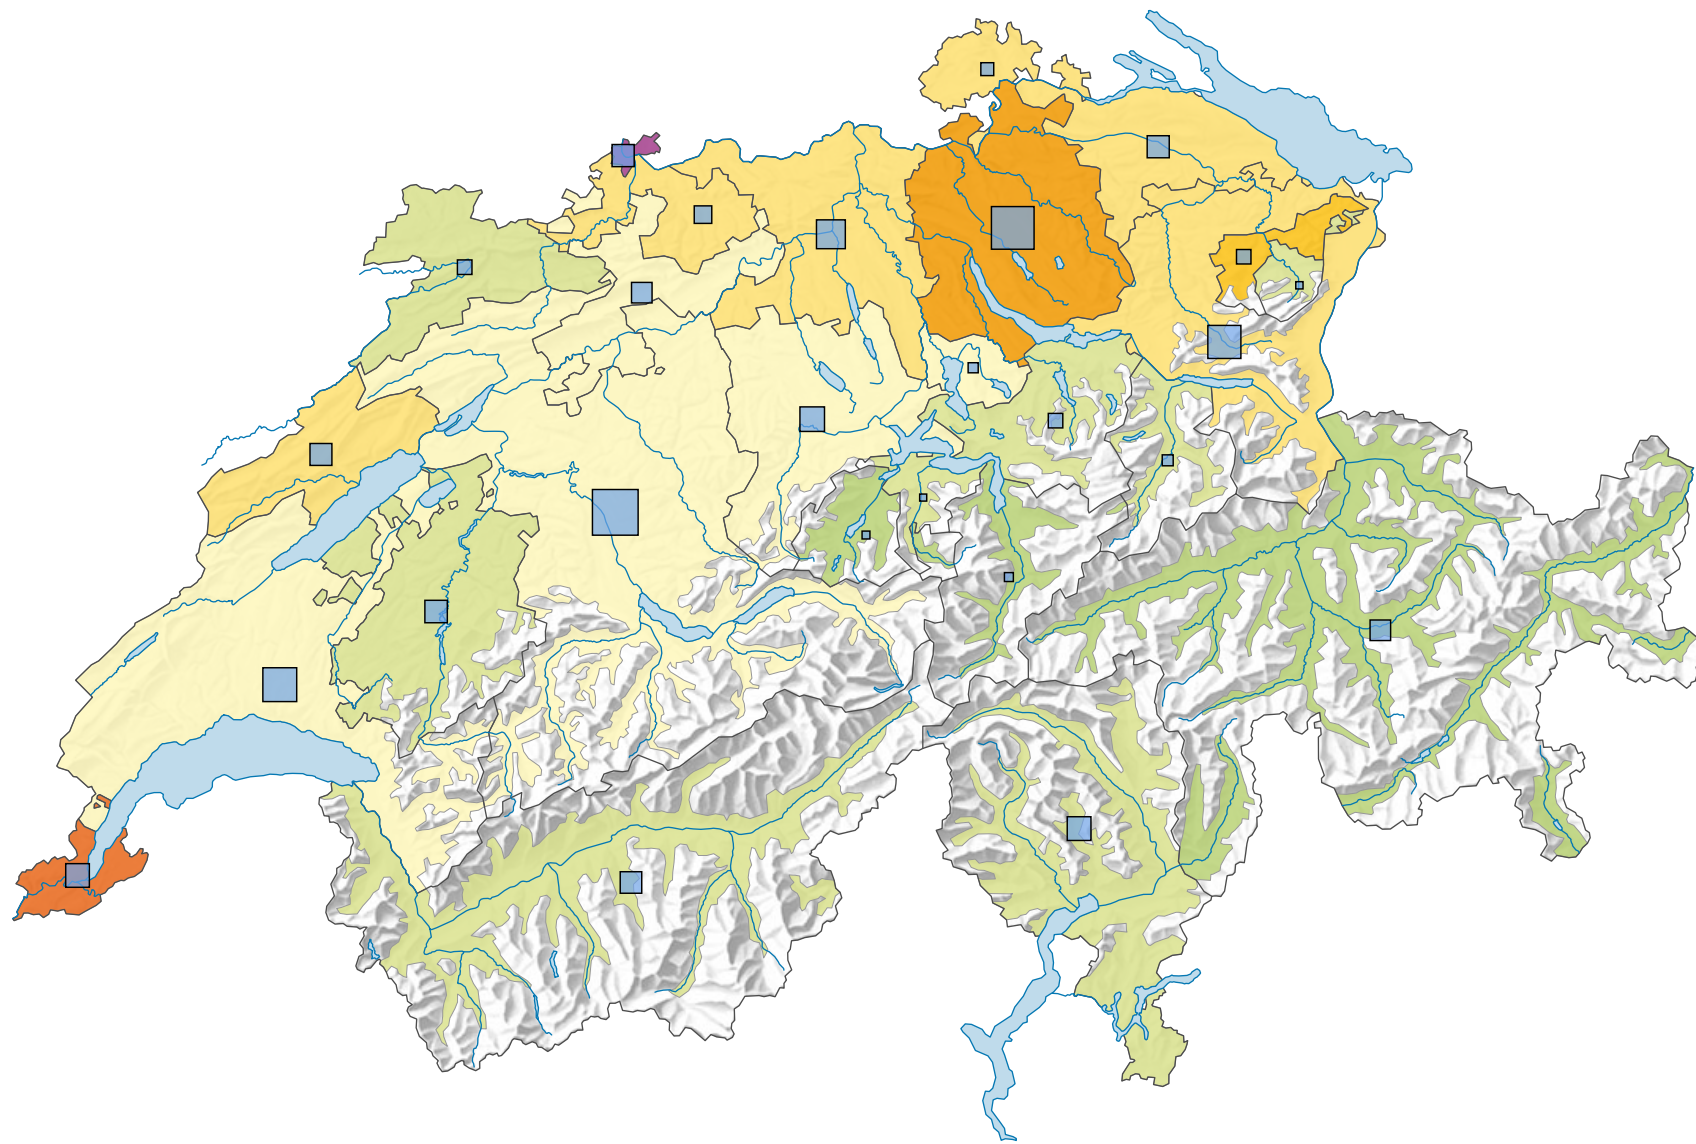

Densité de la population, en 1910

Habitants par km² de surface productive

Suisse: 122,0

Population

Suisse: 3 753 293

Niveau géographique:
Cantons