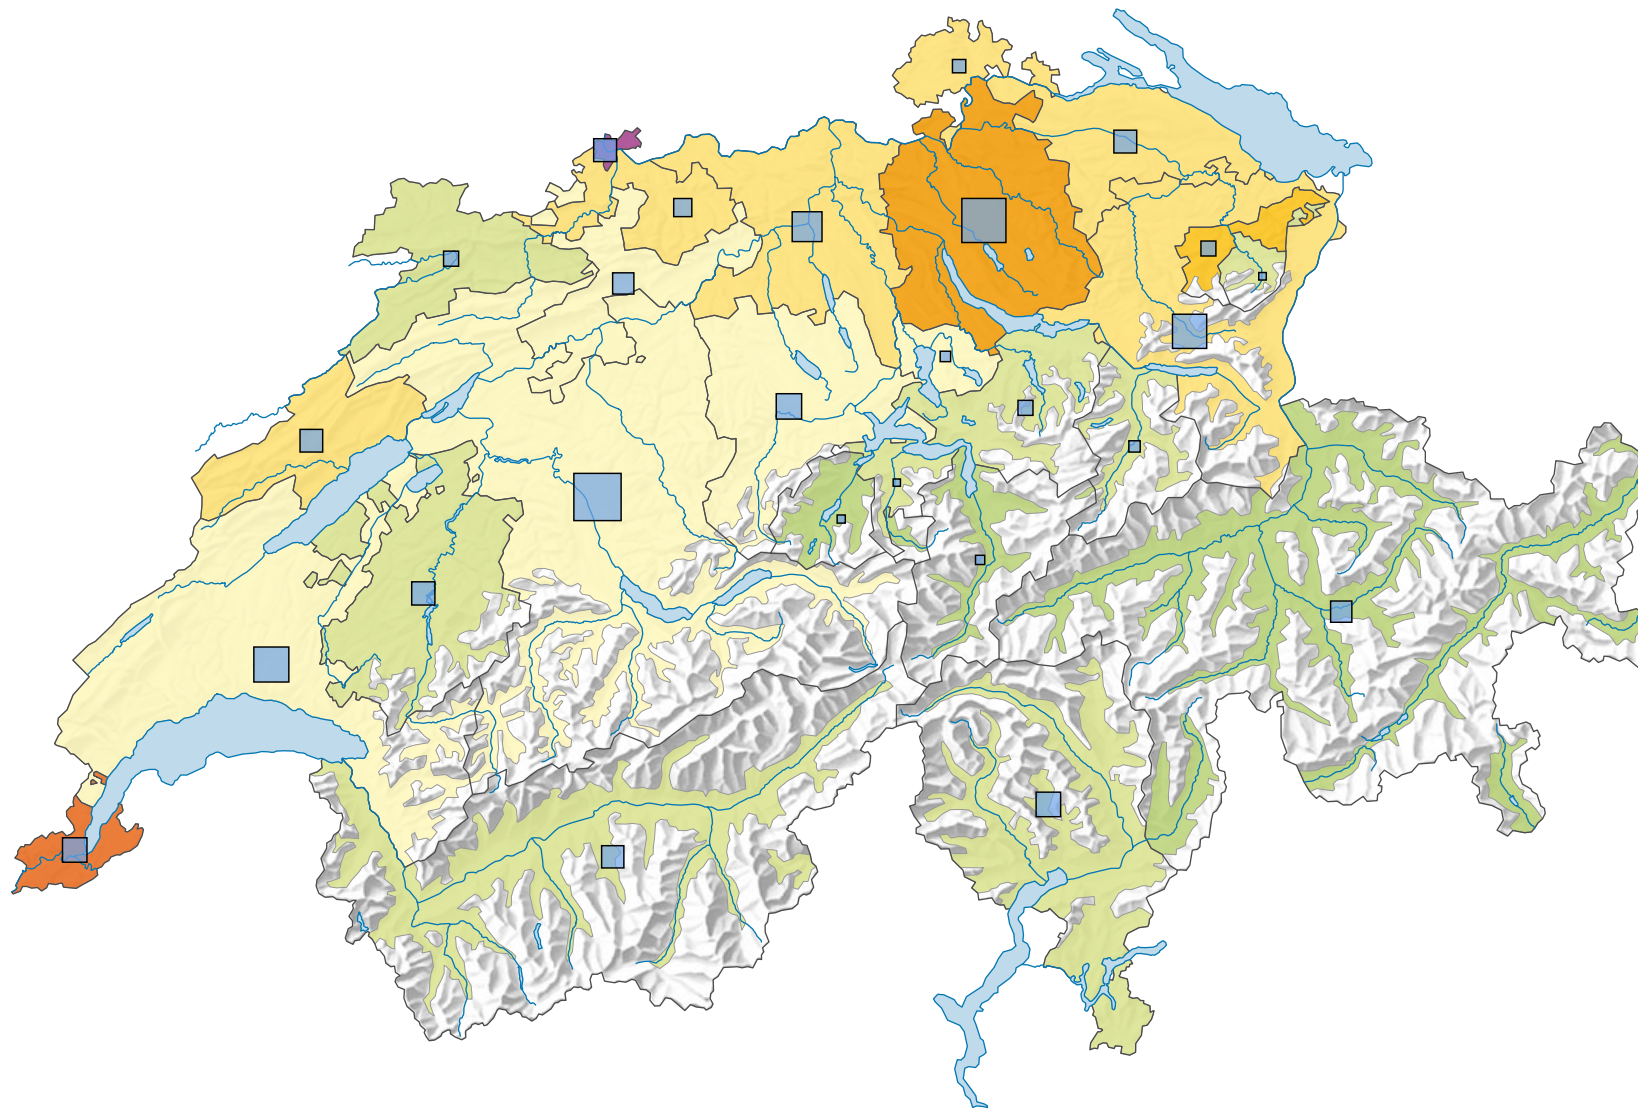

Bevölkerungsdichte 1910

Einwohner/innen pro km² Produktivfläche

Schweiz: 122,0

Anzahl Einwohner/innen

Schweiz: 3 753 293

0 35 70 km

Raumgliederung:
Kantone