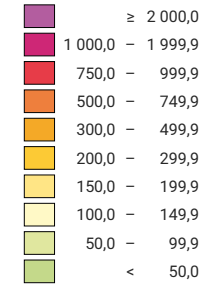

Einwohner/innen pro km² Produktivfläche

Schweiz: 122,0

Anzahl Einwohner/innen

Schweiz: 3 753 293

0 25 50 km

Raumgliederung:
Kantone