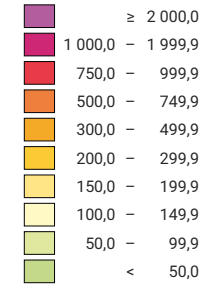

## Einwohner/innen pro km<sup>2</sup> Produktivfläche

Schweiz: 122,0

## Anzahl Einwohner/innen

Schweiz: 3 753 293

0 35 70 km

Raumgliederung:  
Kantone