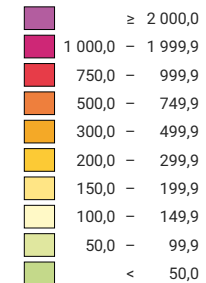

Habitants par km² de surface productive

Suisse: 126,2

Population

Suisse: 3 880 320

0 25 50 km

Niveau géographique:
Cantons