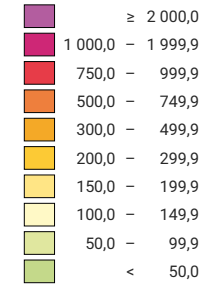

Einwohner/innen pro km² Produktivfläche

Schweiz: 126,2

Anzahl Einwohner/innen

Schweiz: 3 880 320

0 35 70 km

Raumgliederung:
Kantone