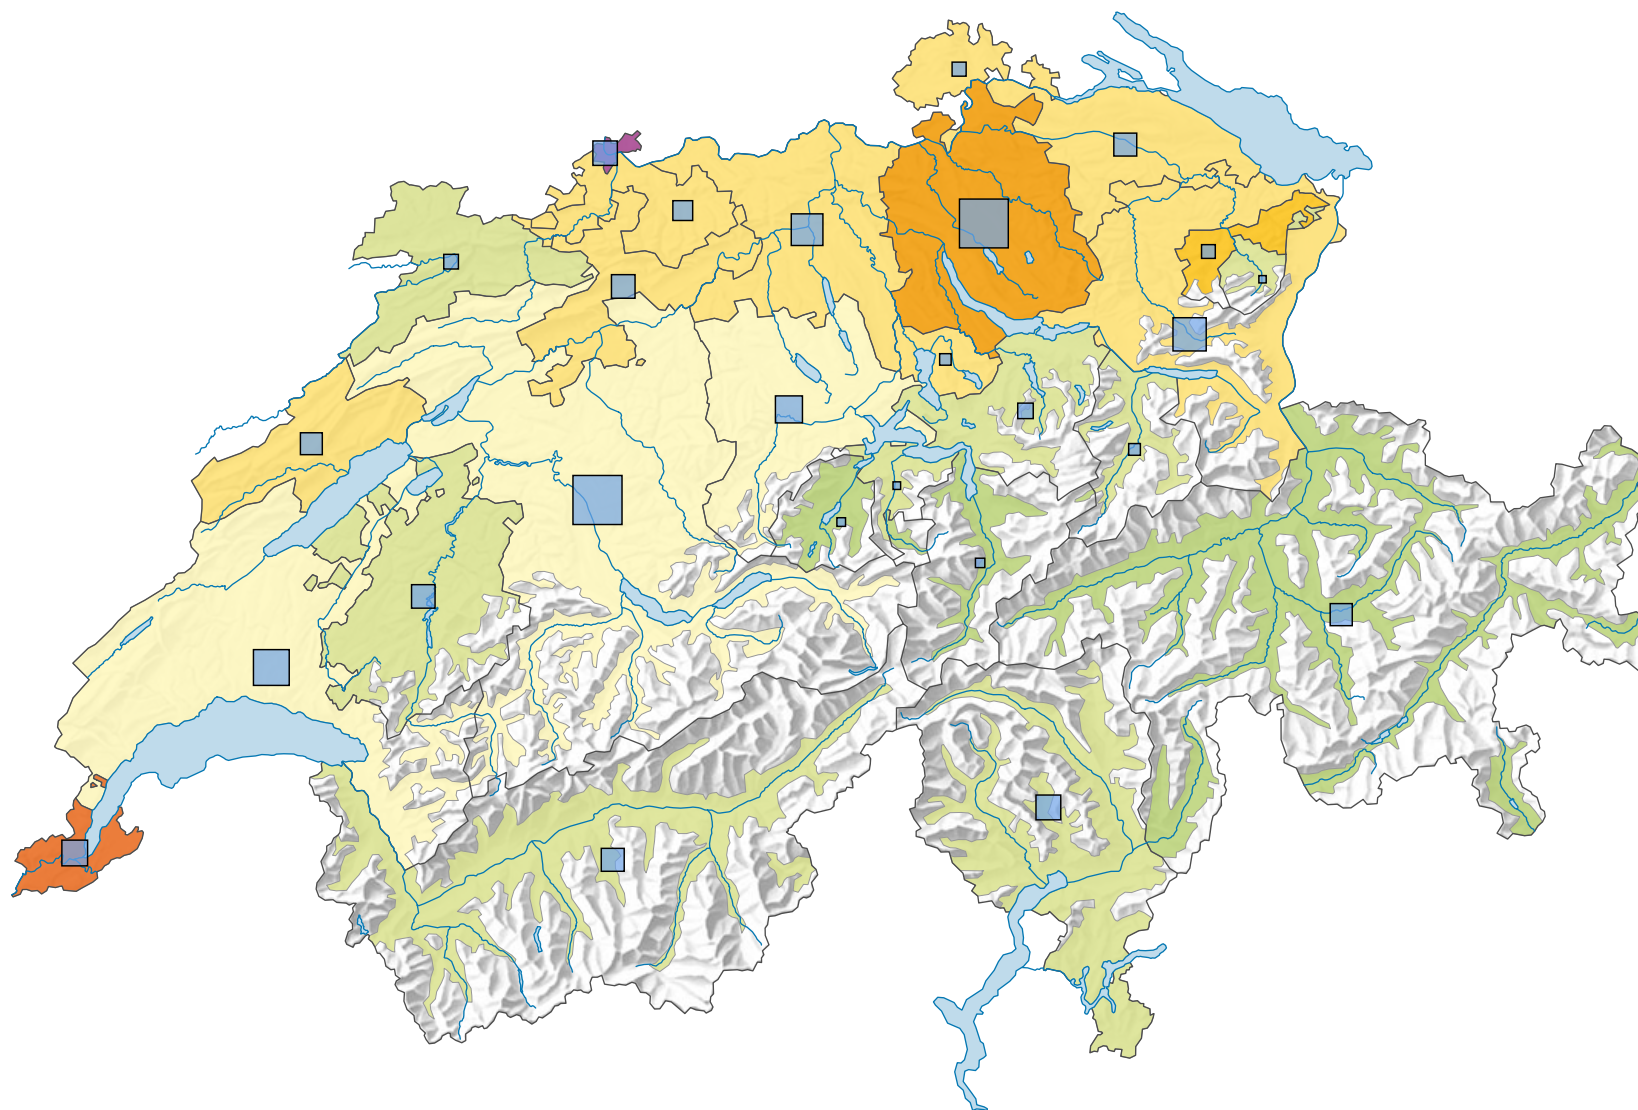

Densité de la population, en 1930

Habitants par km² de surface productive

Suisse: 132,2

Population

Suisse: 4 066 400

0 35 70 km

Niveau géographique:
Cantons