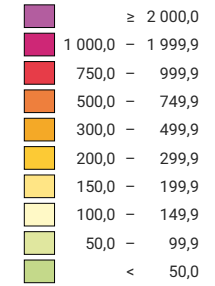

## Habitants par km<sup>2</sup> de surface productive

Suisse: 132,2

## Population

Suisse: 4 066 400

Niveau géographique:  
Cantons