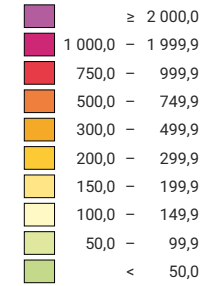

## Einwohner/innen pro km<sup>2</sup> Produktivfläche

Schweiz: 132,2