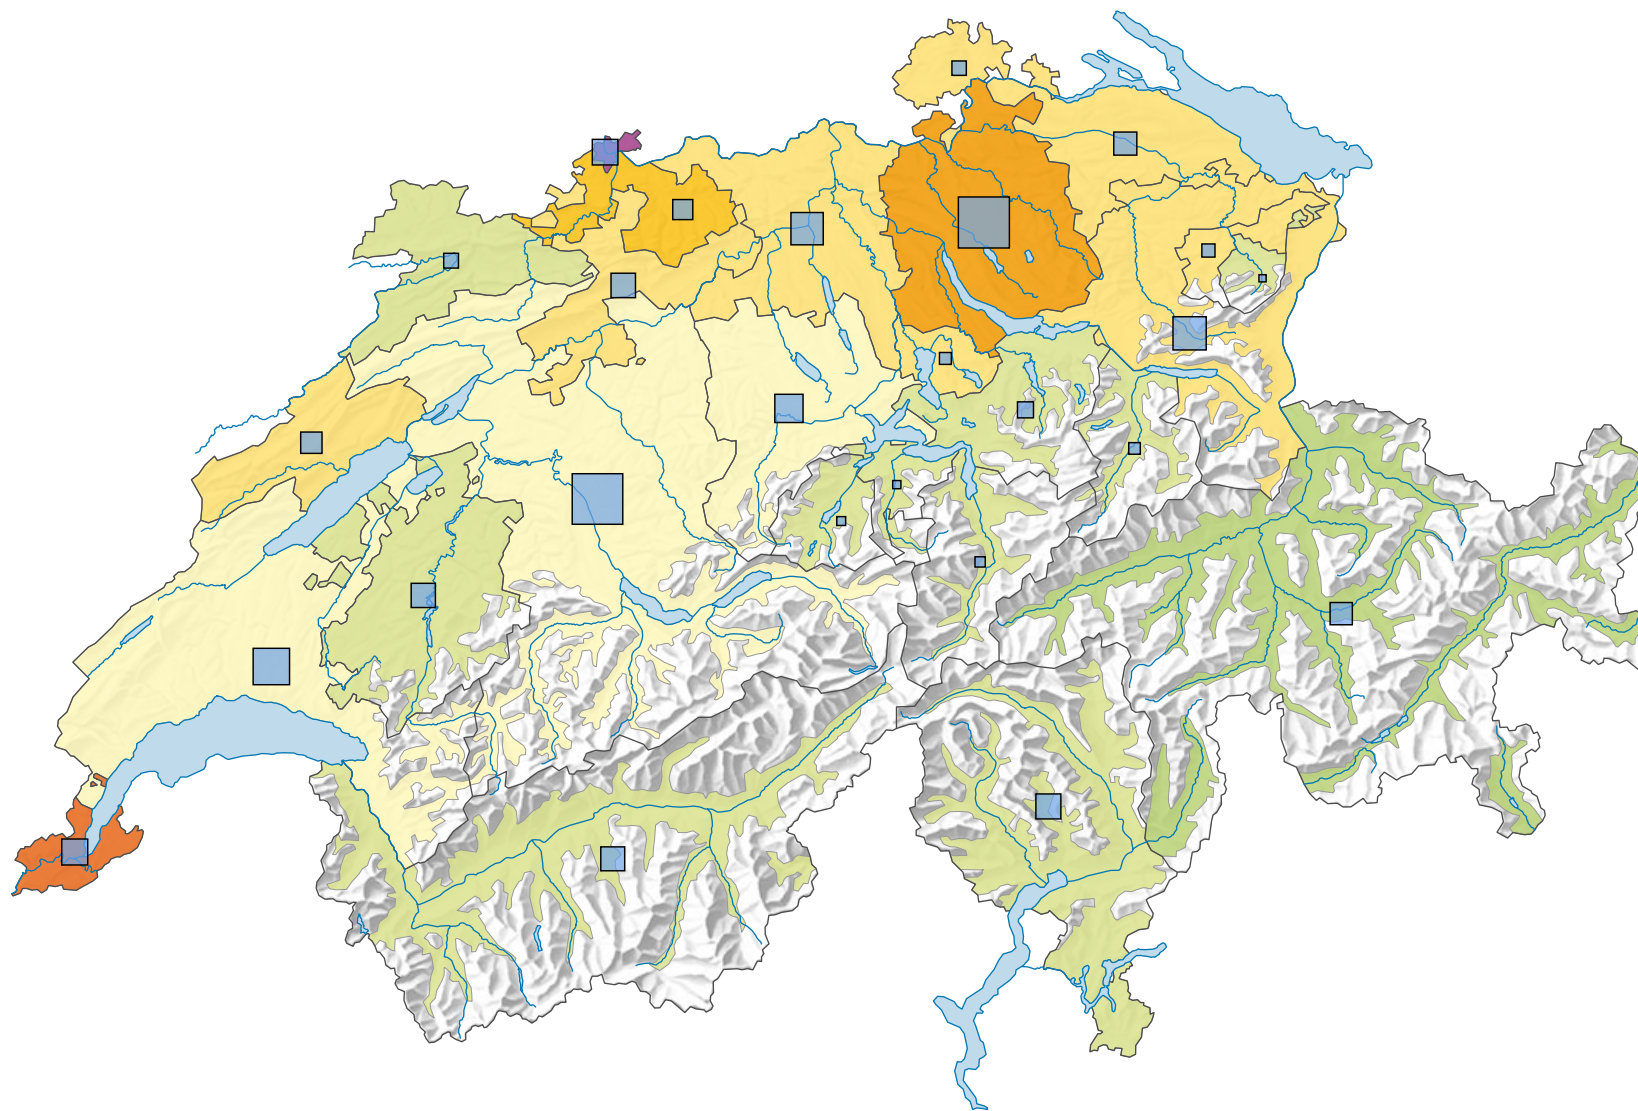

Densité de la population, en 1941

Habitants par km² de surface productive

Suisse: 138,7

Population

Suisse: 4 265 703

0 35 70 km

Niveau géographique:
Cantons