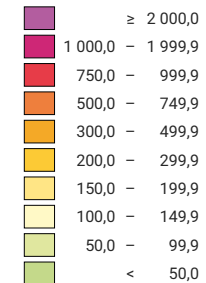

Densité de la population, en 1941

Habitants par km² de surface productive

Suisse: 138,7

Population

Suisse: 4 265 703

0 25 50 km

Niveau géographique:
Cantons