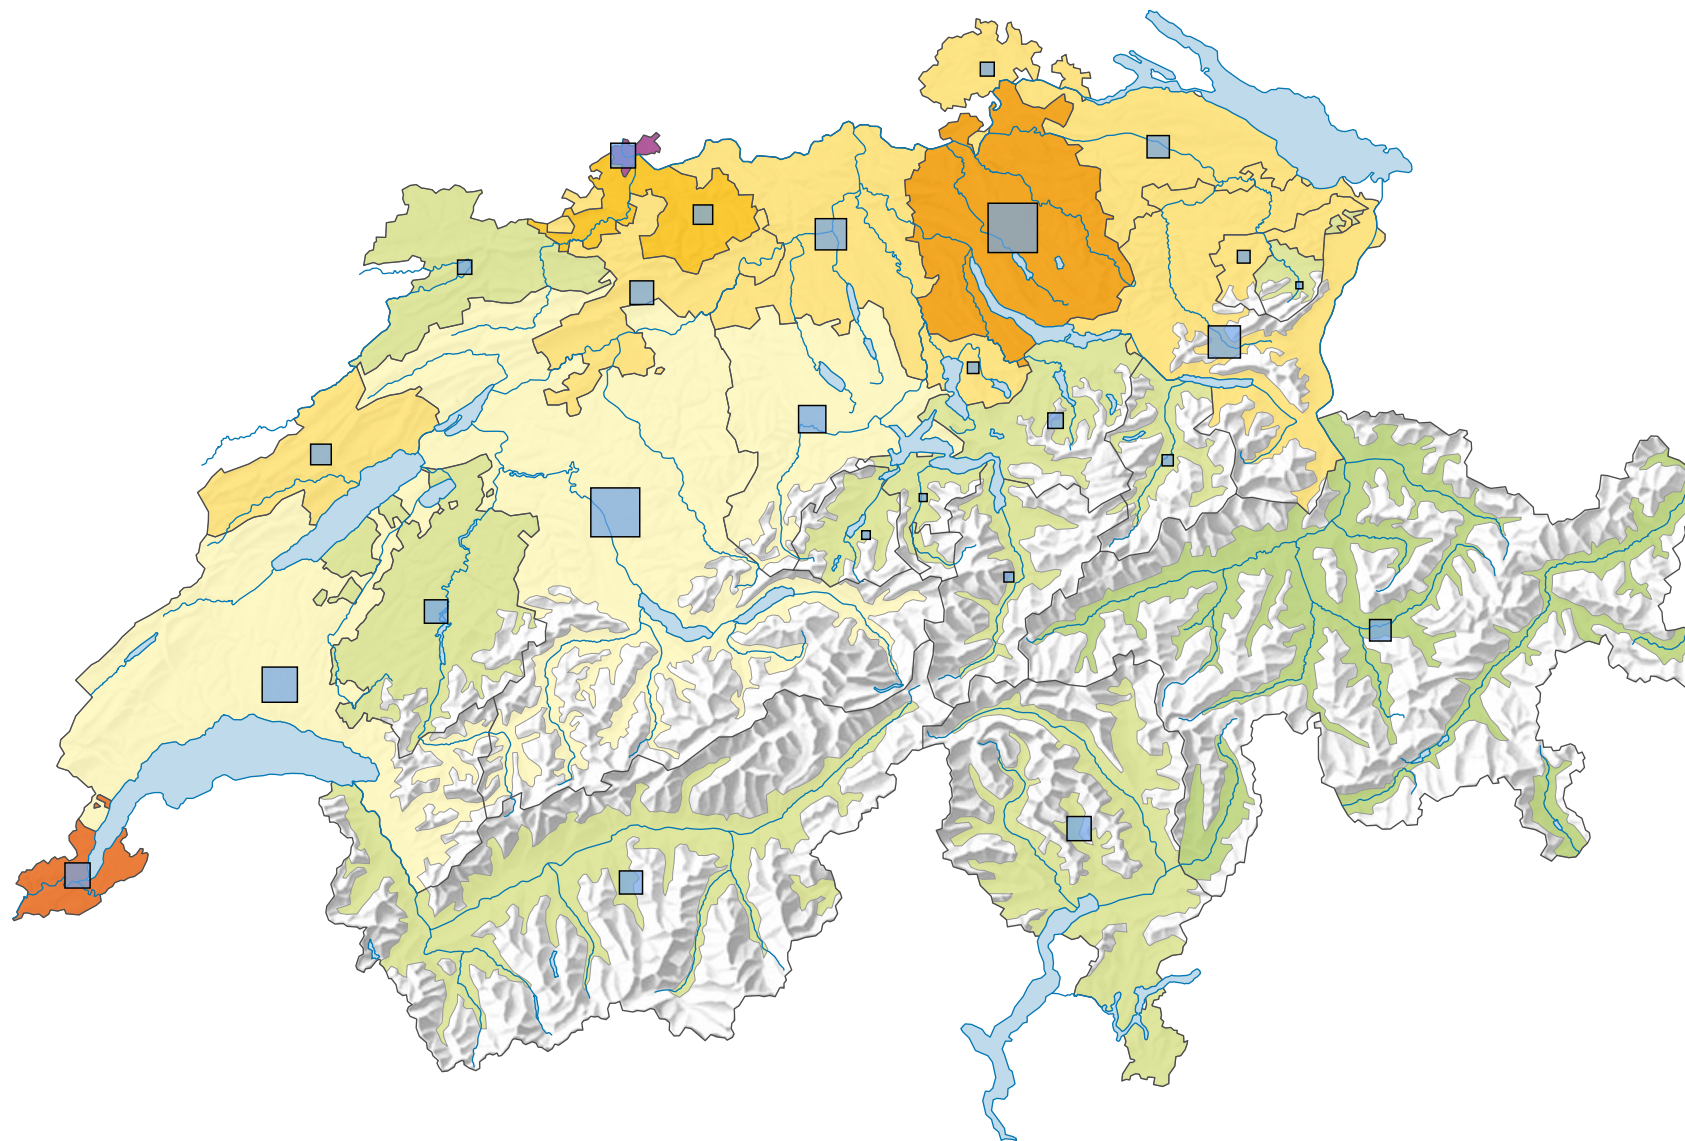

Densité de la population, en 1941

Habitants par km² de surface productive

Suisse: 138,7

Population

Suisse: 4 265 703

0 25 50 km

Niveau géographique:
Cantons