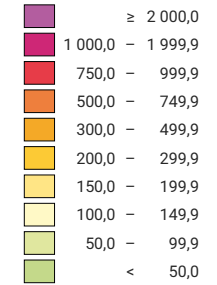

## Einwohner/innen pro km<sup>2</sup> Produktivfläche

Schweiz: 138,7

## Anzahl Einwohner/innen

Schweiz: 4 265 703

0 35 70 km

Raumgliederung:  
Kantone