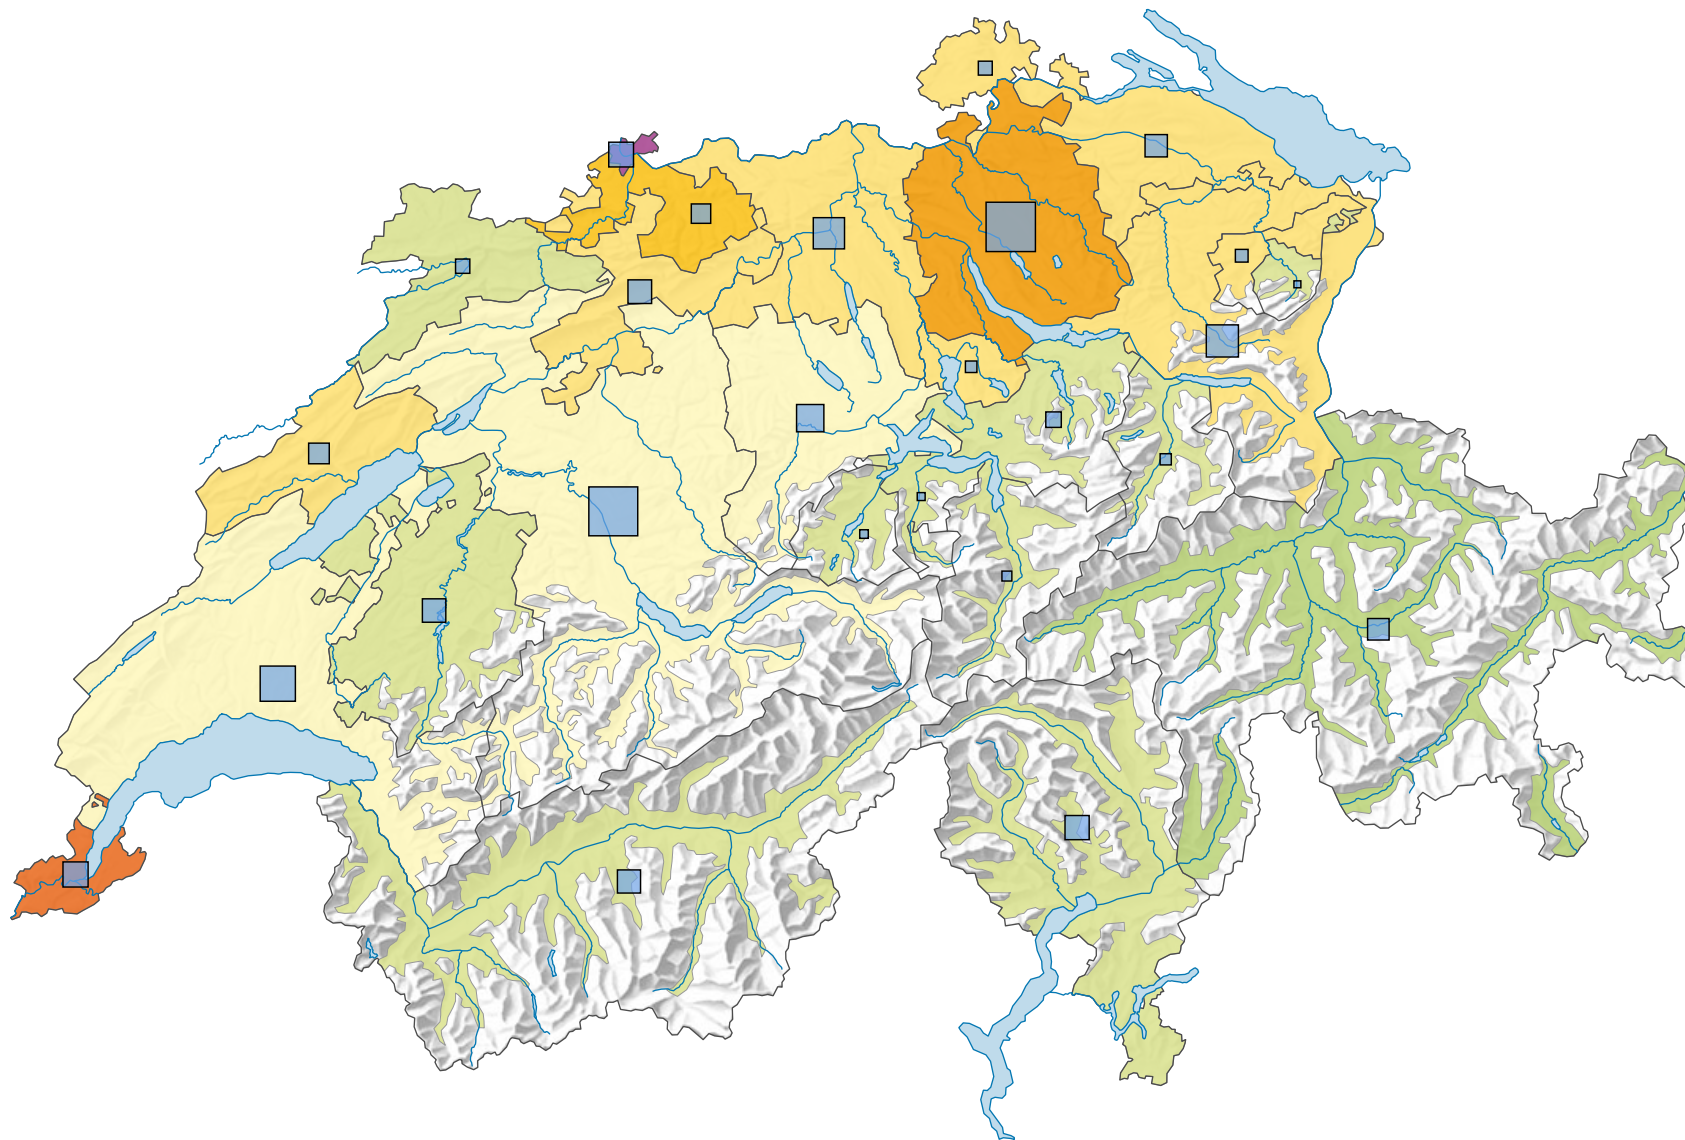

Bevölkerungsdichte 1941

Einwohner/innen pro km² Produktivfläche

Schweiz: 138,7

Anzahl Einwohner/innen

Schweiz: 4 265 703

0 25 50 km

Raumgliederung:
Kantone