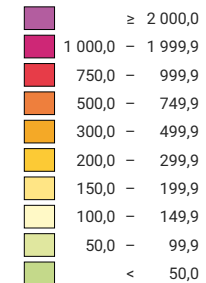

Einwohner/innen pro km² Produktivfläche

Schweiz: 153,3

Anzahl Einwohner/innen

Schweiz: 4 714 992

0 25 50 km

Raumgliederung:
Kantone