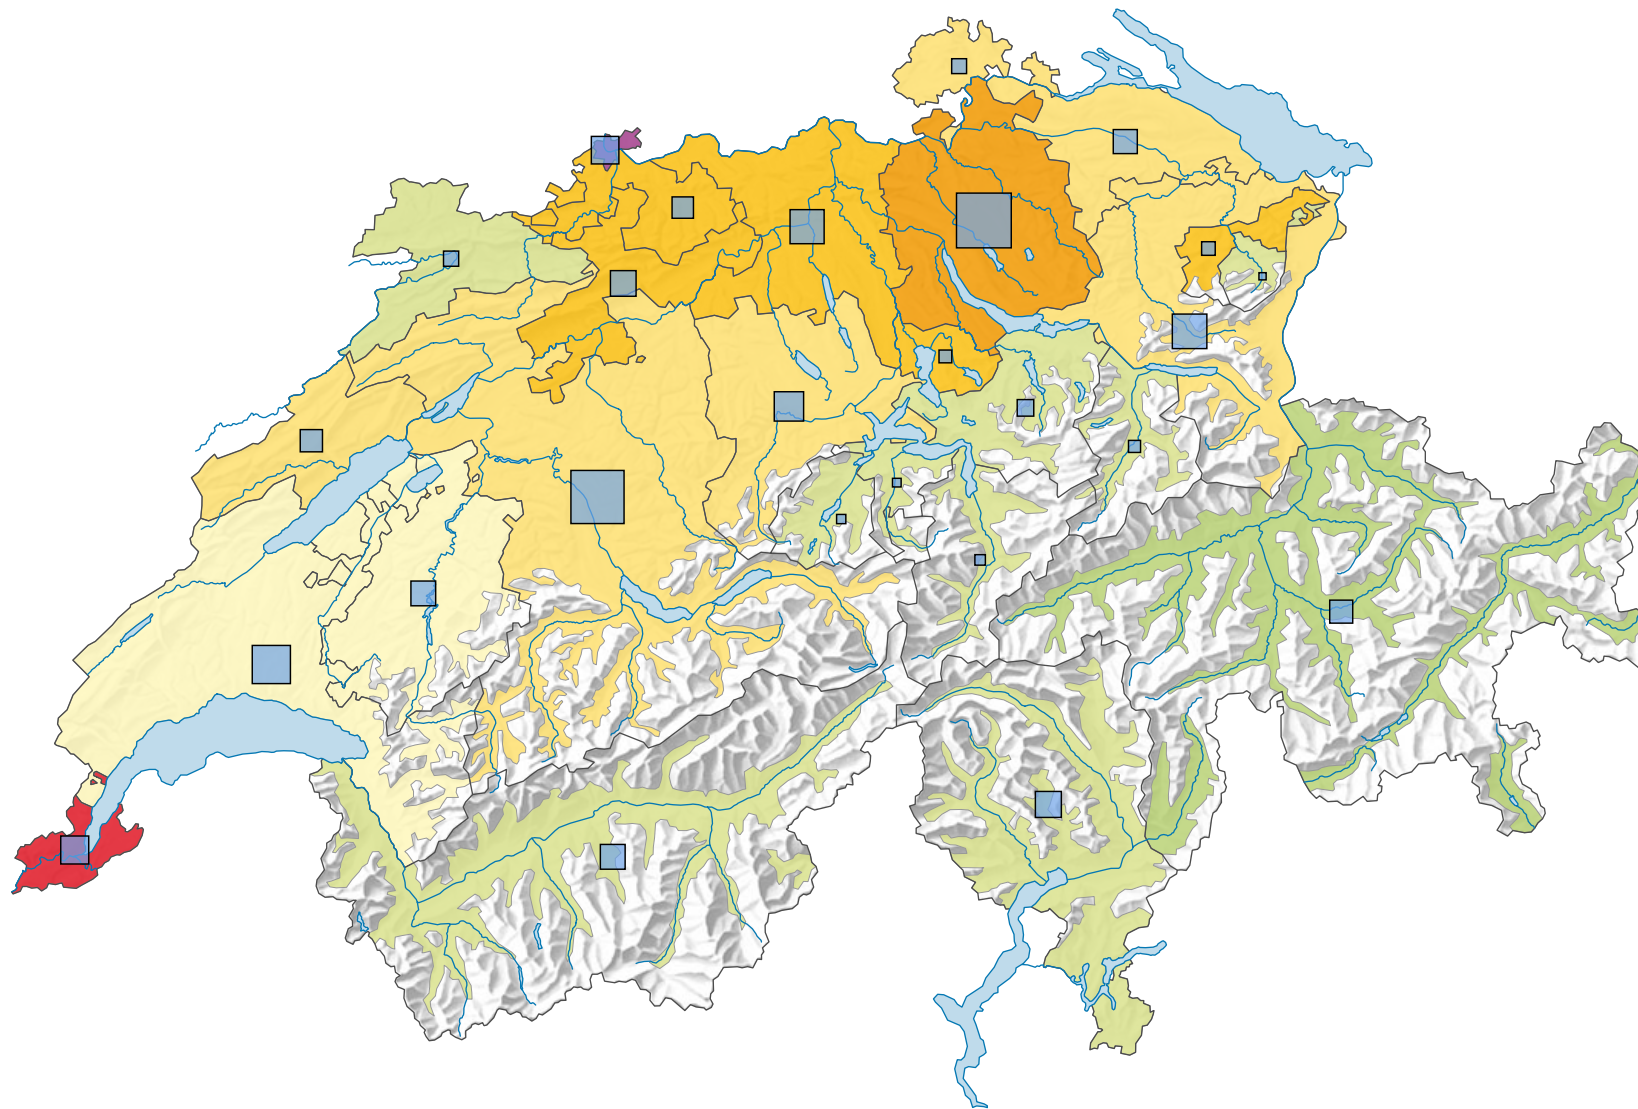

Bevölkerungsdichte 1950

Einwohner/innen pro km² Produktivfläche

Schweiz: 153,3

Anzahl Einwohner/innen

Schweiz: 4 714 992

0 35 70 km

Raumgliederung:
Kantone