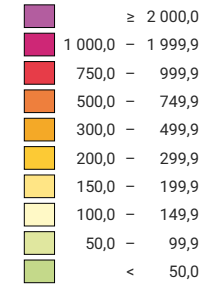

Bevölkerungsdichte 1950

Einwohner/innen pro km² Produktivfläche

Schweiz: 153,3

Anzahl Einwohner/innen

Schweiz: 4 714 992

0 35 70 km

Raumgliederung:
Kantone