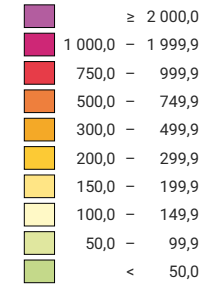

Densité de la population, en 1960

Habitants par km² de surface productive

Suisse: 176,5

Population

Suisse: 5 429 061

0 35 70 km

Niveau géographique:
Cantons