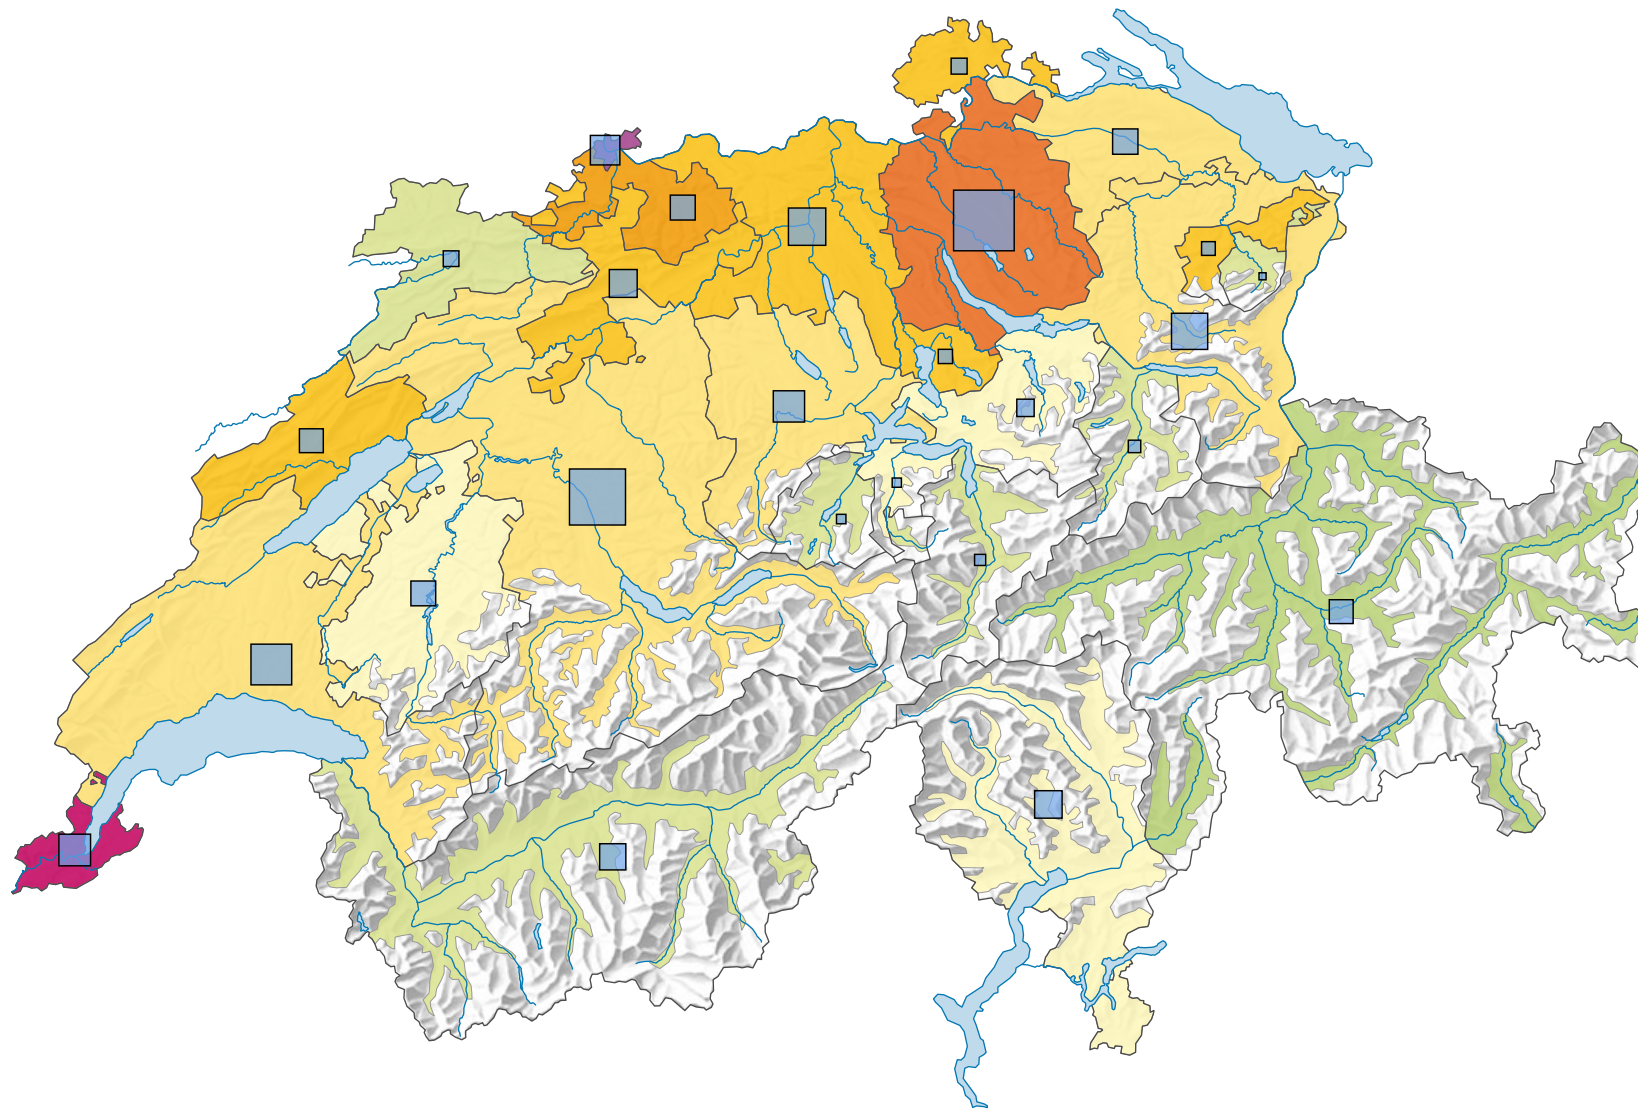

Densité de la population, en 1960

Habitants par km² de surface productive

Suisse: 176,5

Population

Suisse: 5 429 061

0 35 70 km

Niveau géographique:
Cantons