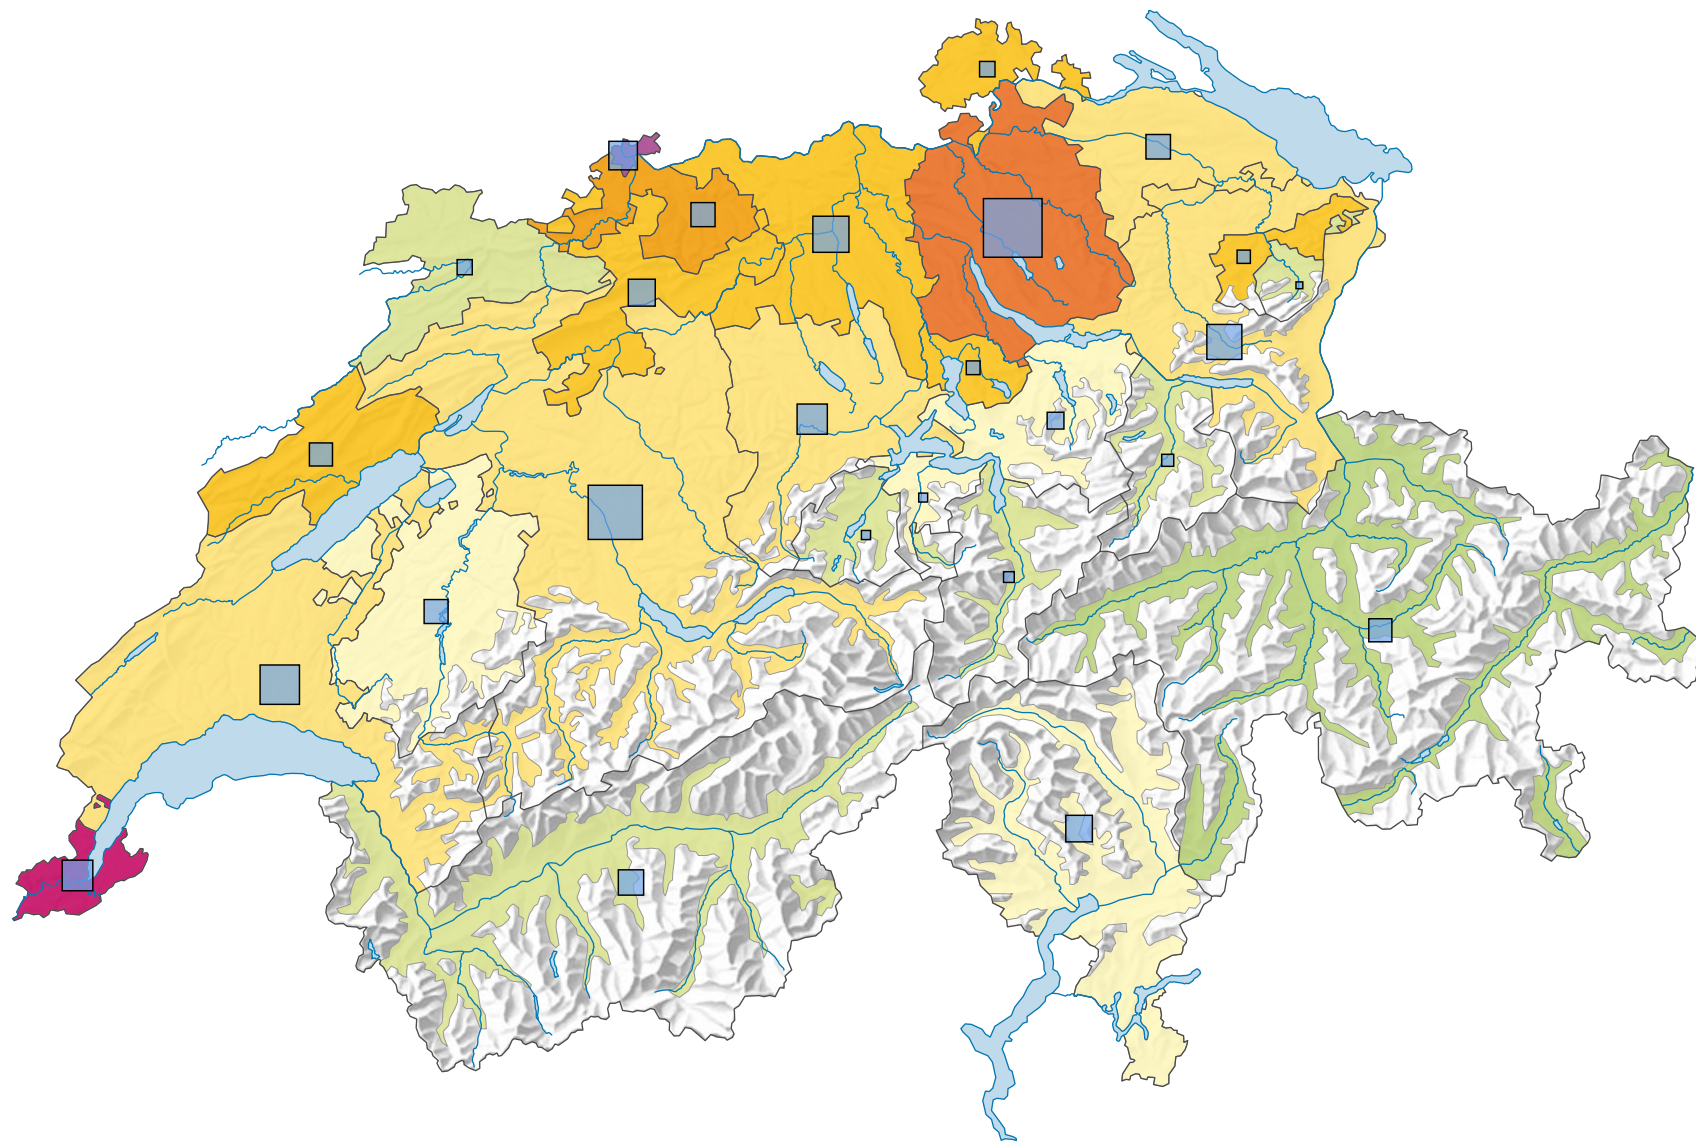

# Densité de la population, en 1960

## Habitants par km<sup>2</sup> de surface productive

Suisse: 176,5

## Population

Suisse: 5 429 061

Niveau géographique:  
Cantons