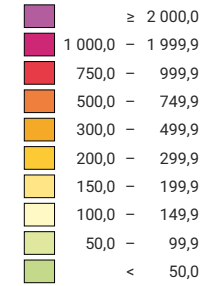

# Densité de la population, en 1960

## Habitants par km<sup>2</sup> de surface productive

Suisse: 176,5