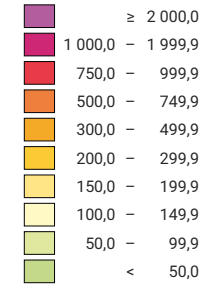

## Einwohner/innen pro km<sup>2</sup> Produktivfläche

Schweiz: 176,5

## Anzahl Einwohner/innen

Schweiz: 5 429 061

0 35 70 km

Raumgliederung:  
Kantone