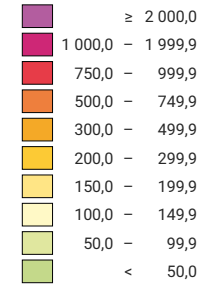

Einwohner/innen pro km² Produktivfläche

Schweiz: 176,5

Anzahl Einwohner/innen

Schweiz: 5 429 061

Raumgliederung:
Kantone