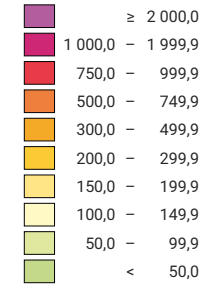

# Densité de la population, en 1970

## Habitants par km<sup>2</sup> de surface productive

Suisse: 203,9