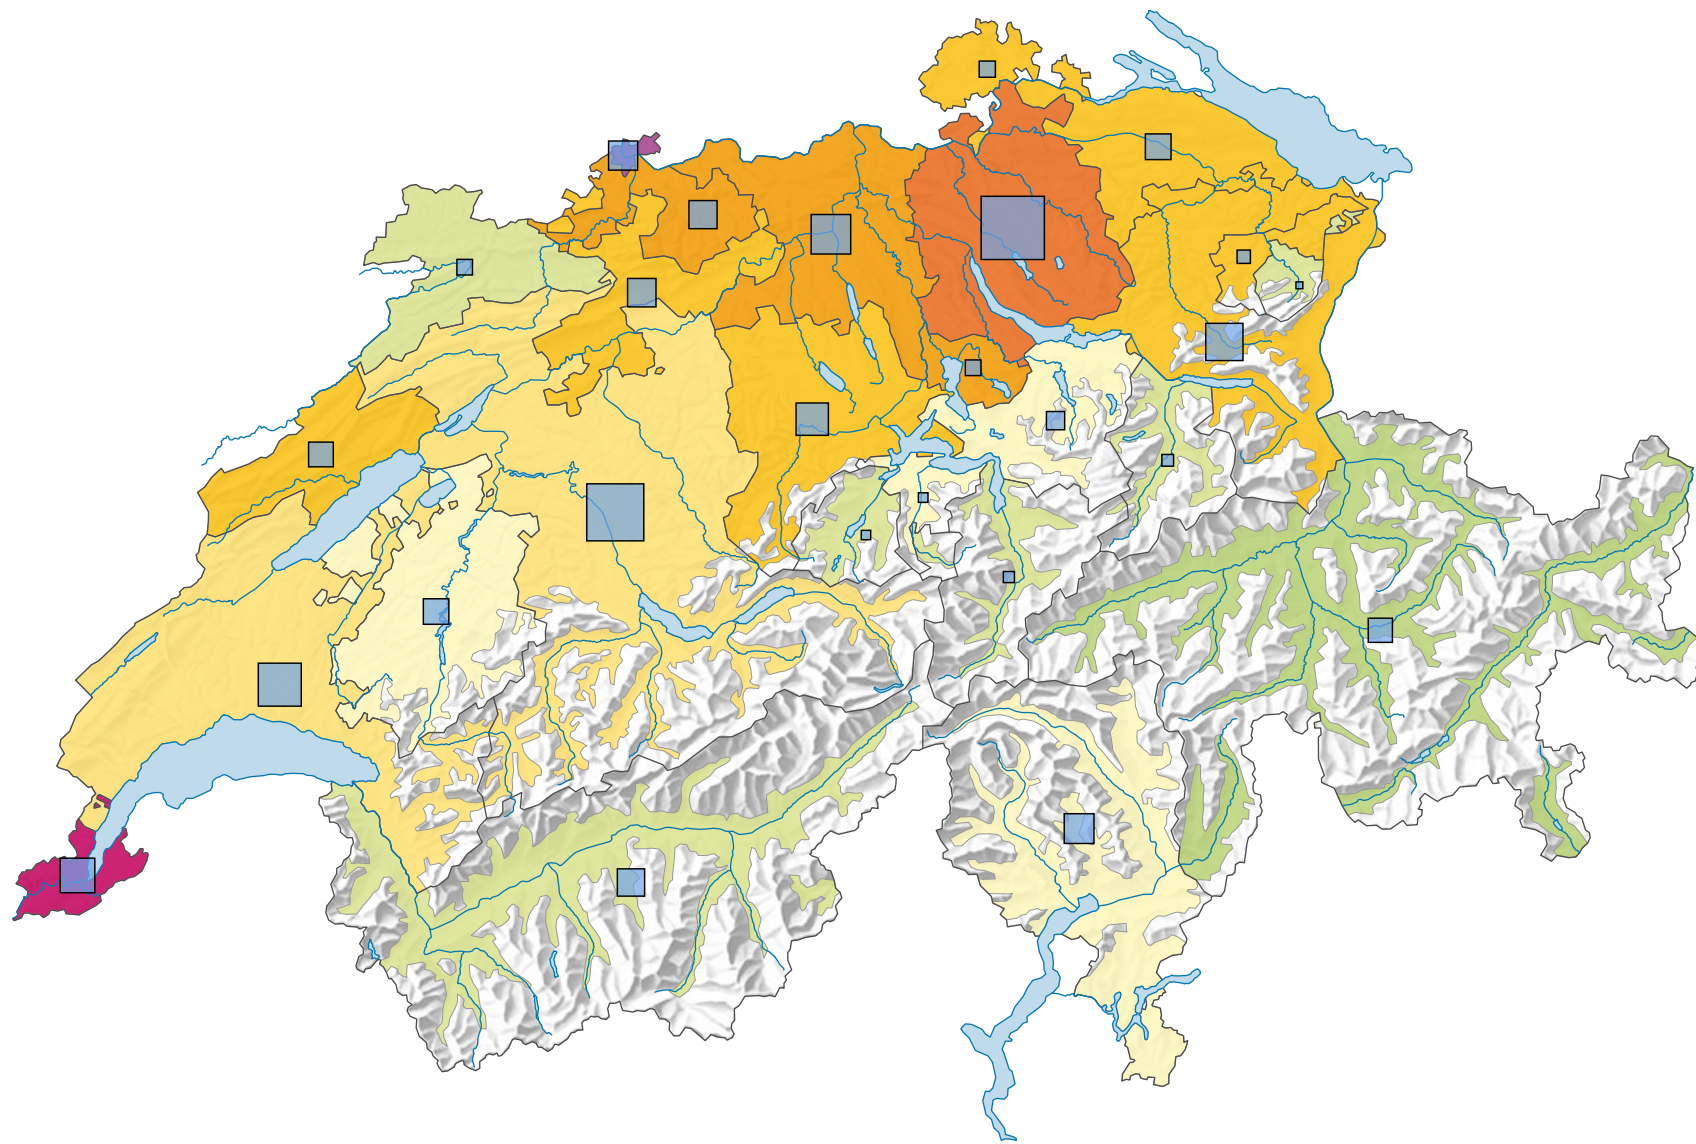

# Densité de la population, en 1970

## Habitants par km<sup>2</sup> de surface productive

Suisse: 203,9

## Population

Suisse: 6 269 783

Niveau géographique:  
Cantons