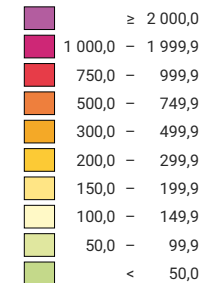

## Einwohner/innen pro km<sup>2</sup> Produktivfläche

Schweiz: 203,9

## Anzahl Einwohner/innen

Schweiz: 6 269 783

0 25 50 km

Raumgliederung:  
Kantone