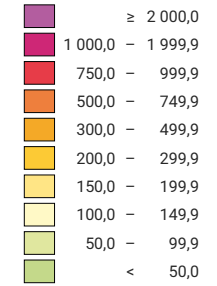

Densité de la population, en 1980

Habitants par km² de surface productive

Suisse: 207,0

Population

Suisse: 6 365 960

Niveau géographique:
Cantons