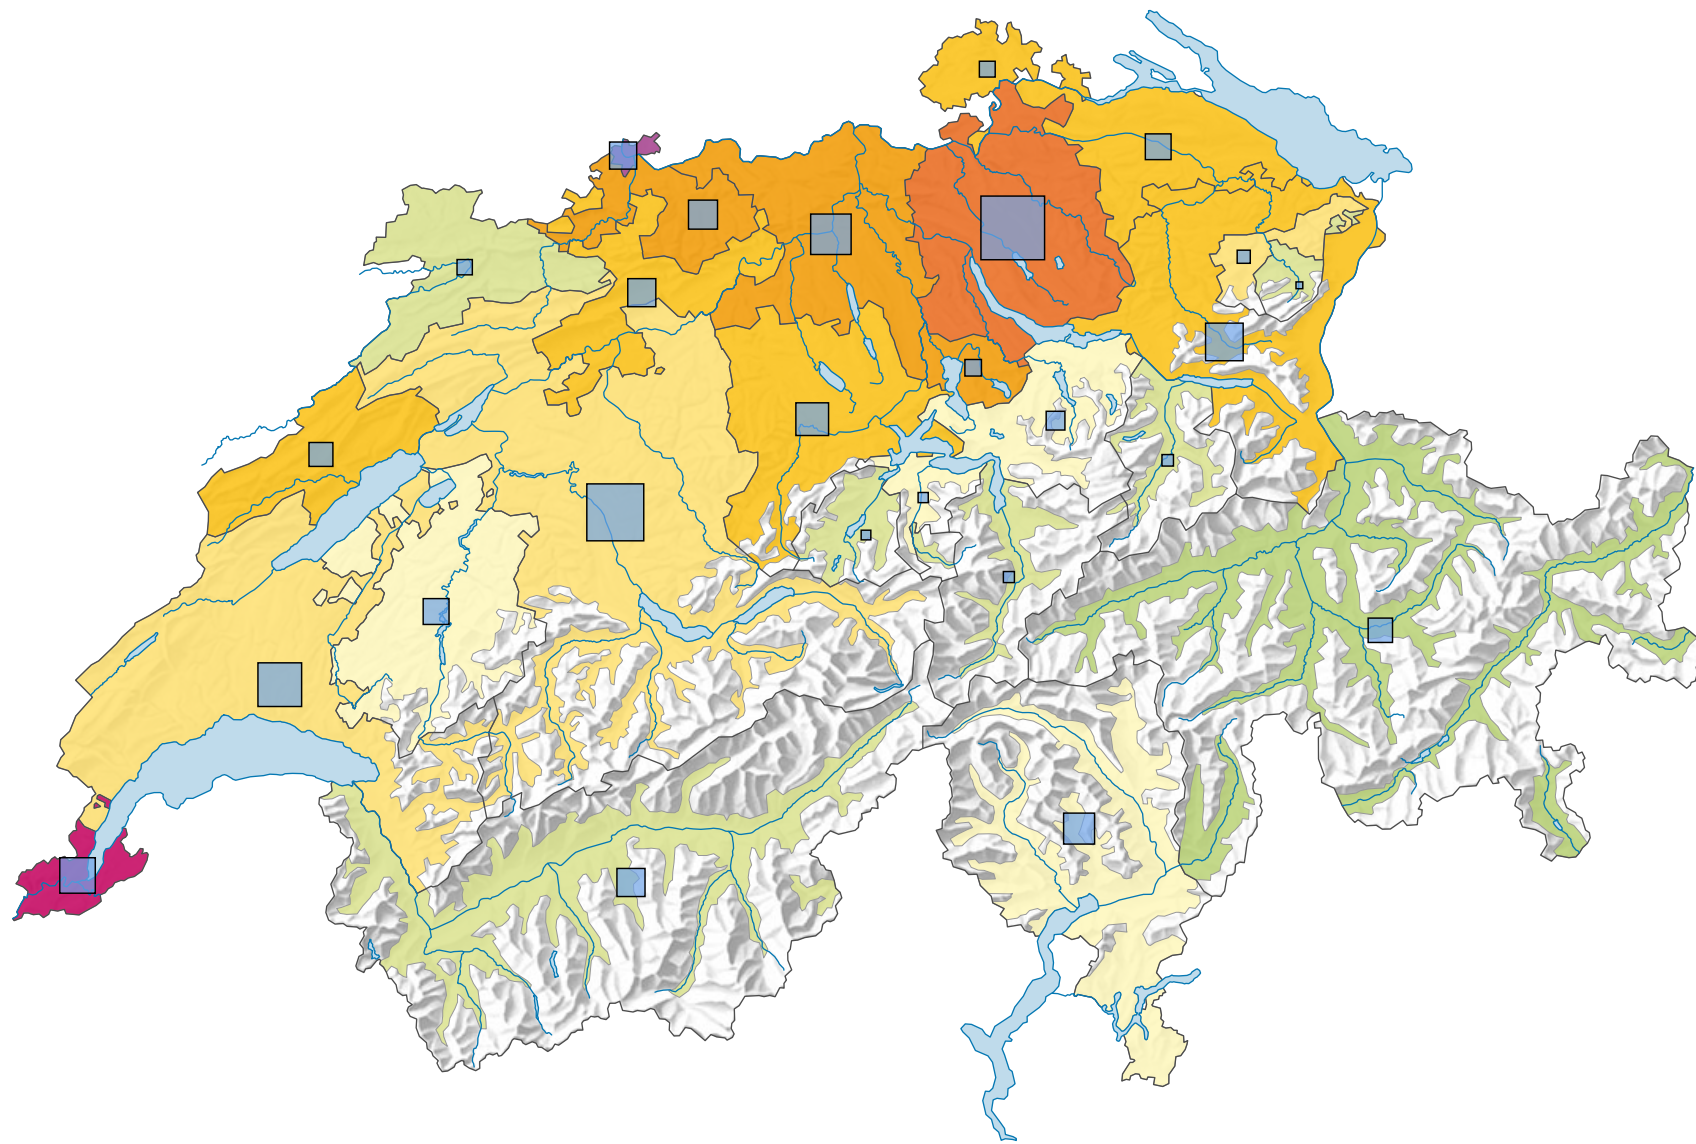

Densité de la population, en 1980

Habitants par km² de surface productive

Suisse: 207,0

Population

Suisse: 6 365 960

Niveau géographique:
Cantons