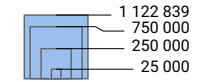

Einwohner/innen pro km² Produktivfläche

Schweiz: 207,0

Anzahl Einwohner/innen

Schweiz: 6 365 960

Raumgliederung:
Kantone