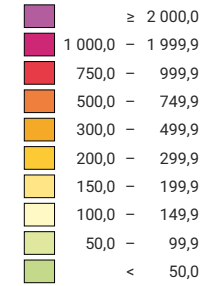

Einwohner/innen pro km² Produktivfläche

Schweiz: 207,0

Anzahl Einwohner/innen

Schweiz: 6 365 960

Raumgliederung:
Kantone