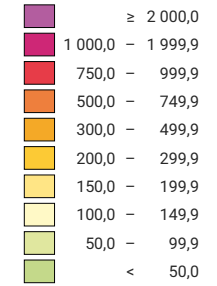

Densité de la population, en 1990

Habitants par km² de surface productive

Suisse: 223,5

Population

Suisse: 6 873 687

Niveau géographique:
Cantons