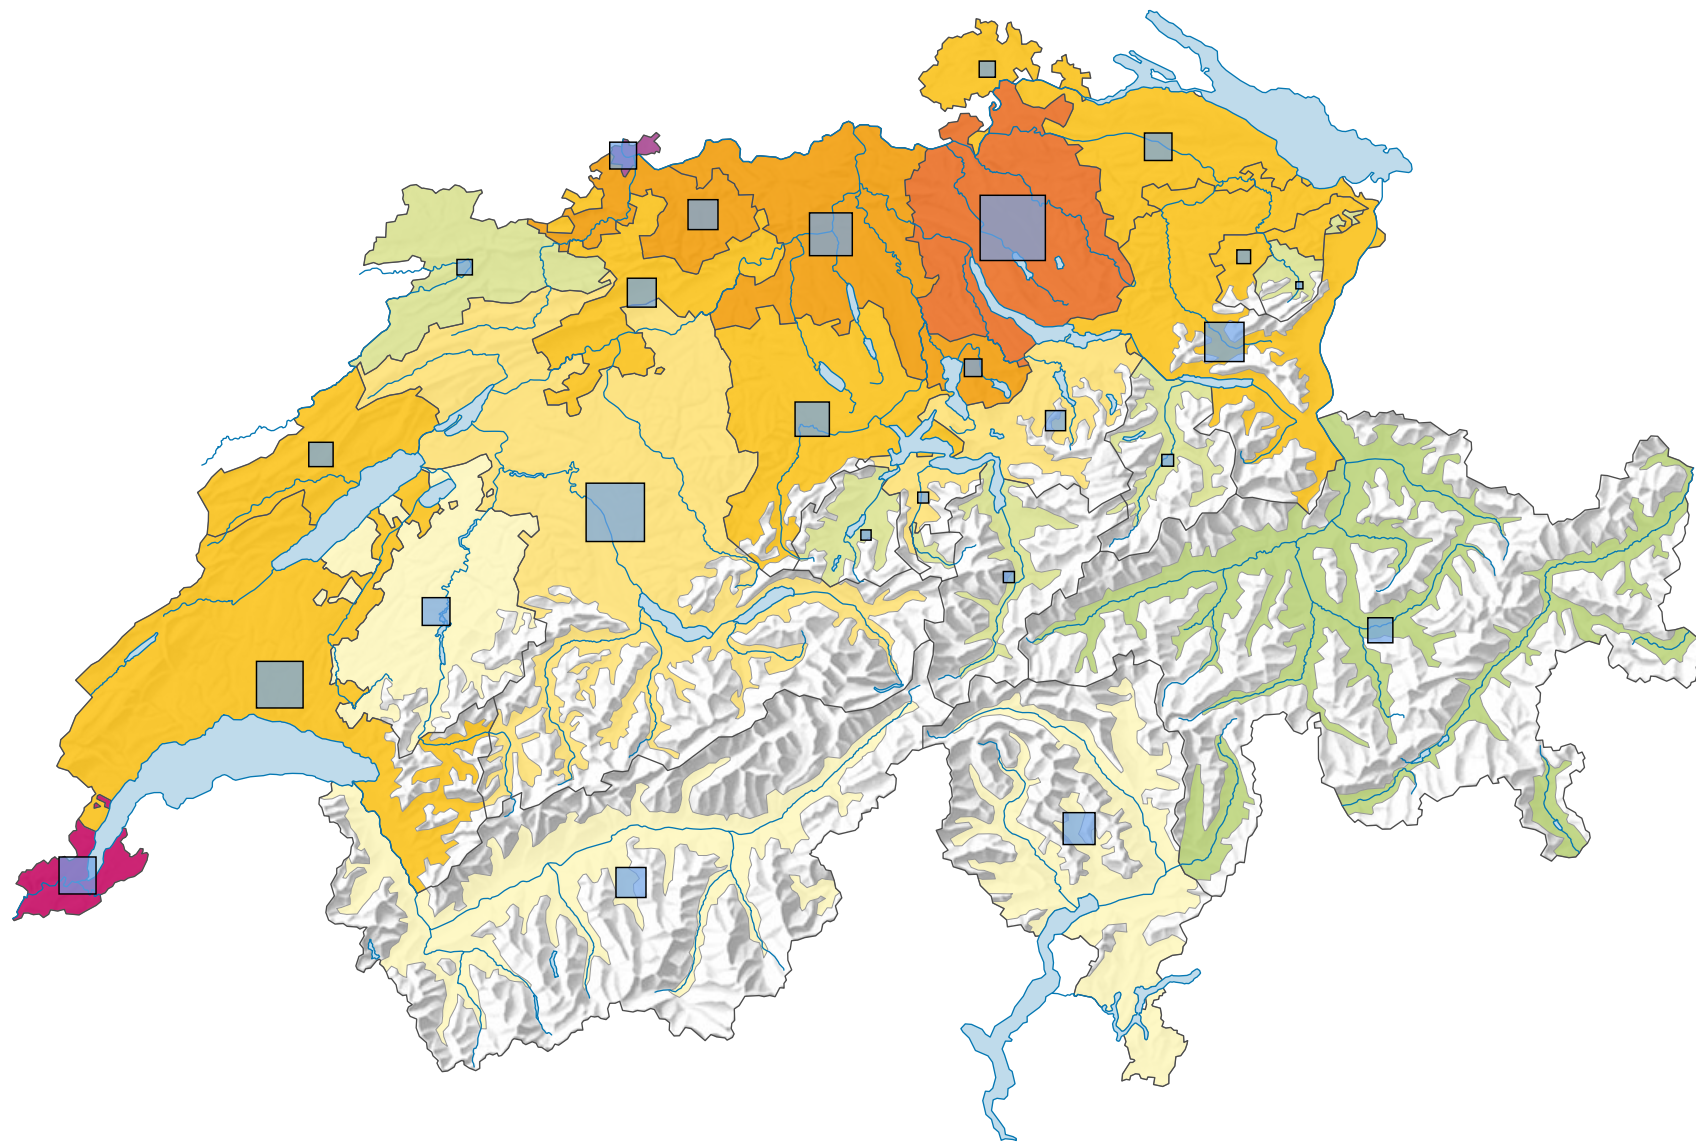

Densité de la population, en 1990

Habitants par km² de surface productive

Suisse: 223,5

Population

Suisse: 6 873 687

Niveau géographique:
Cantons