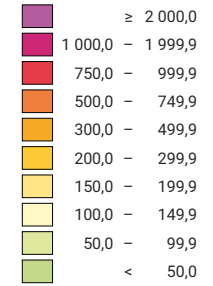

Einwohner/innen pro km² Produktivfläche

Schweiz: 223,5

Anzahl Einwohner/innen

Schweiz: 6 873 687

Raumgliederung:
Kantone