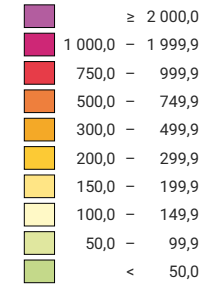

Densité de la population, en 2000

Habitants par km² de surface productive

Suisse: 237,0

Population

Suisse: 7 288 010

0 35 70 km

Niveau géographique:
Cantons