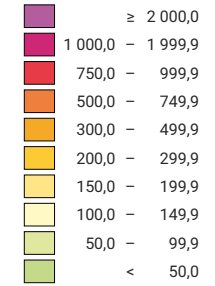

Habitants par km<sup>2</sup> de surface productive

Suisse: 237,0

Population

Suisse: 7 288 010

Niveau géographique:  
Cantons