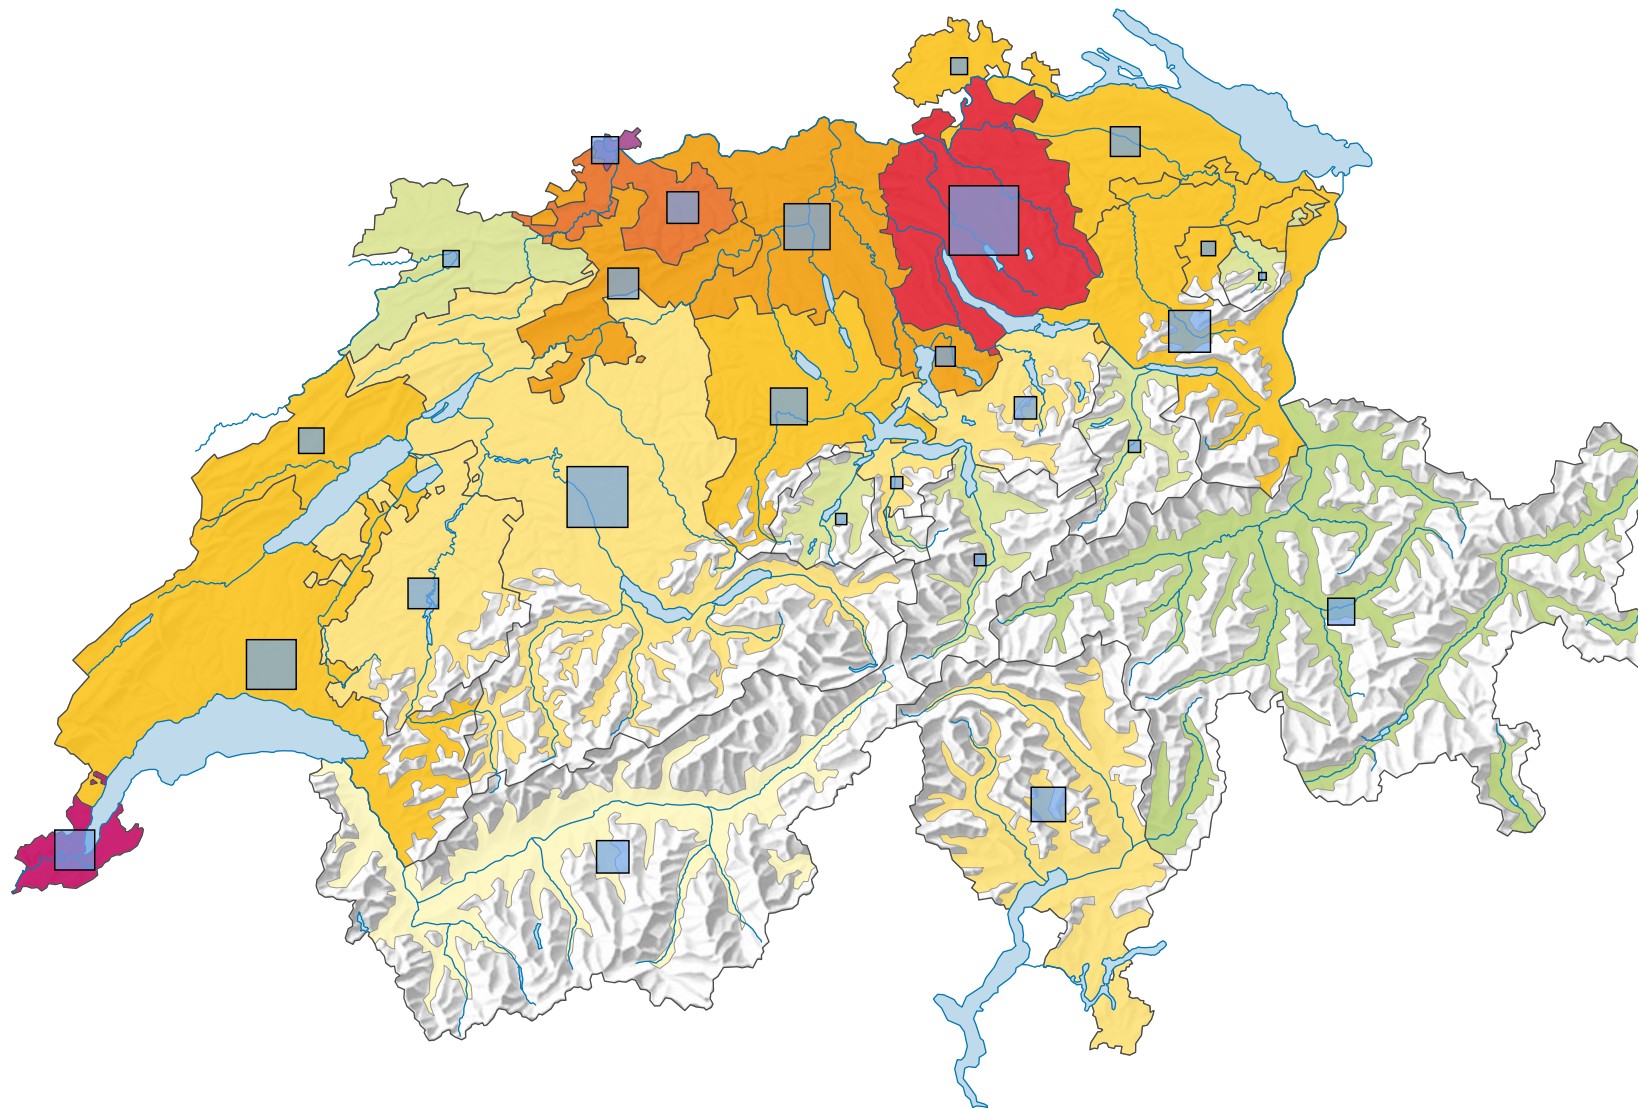

Densité de la population, en 2000

Habitants par km² de surface productive

Suisse: 237,0

Population

Suisse: 7 288 010

0 35 70 km

Niveau géographique:
Cantons