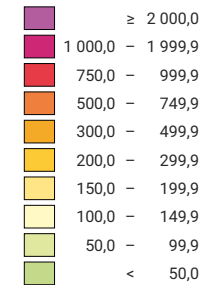

## Einwohner/innen pro km<sup>2</sup> Produktivfläche

Schweiz: 237,0