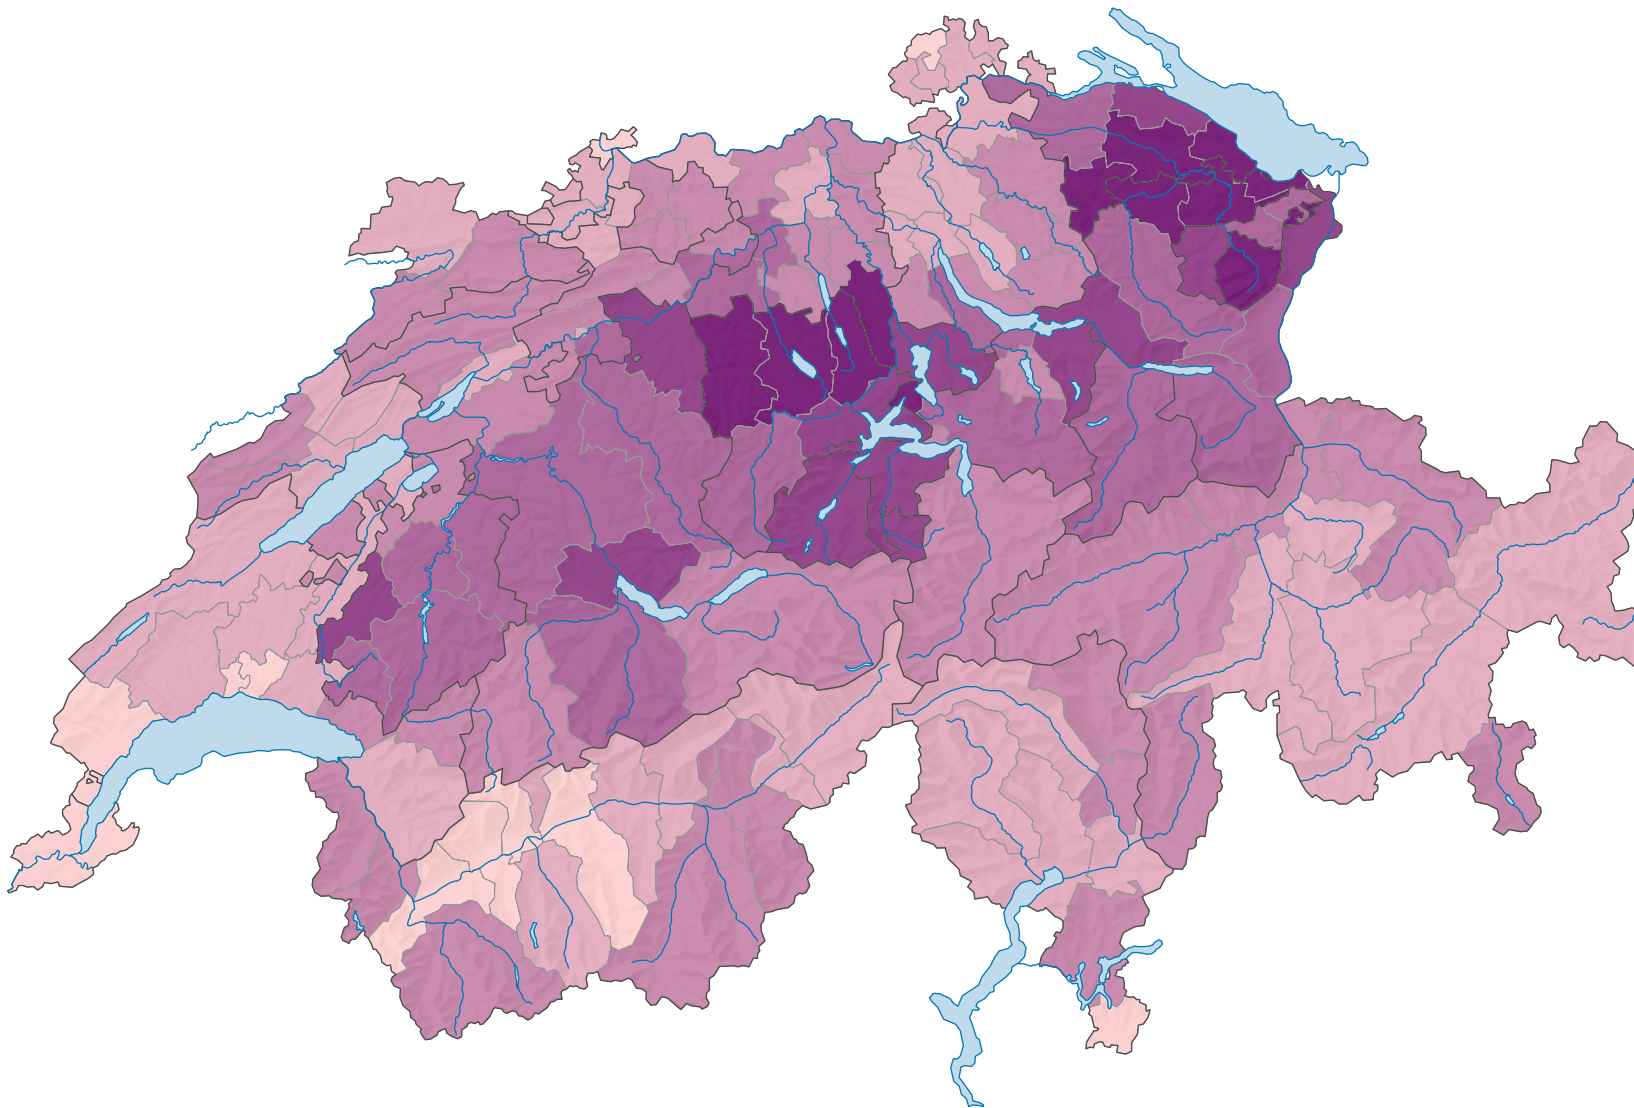

Grossvieheinheiten* pro ha

Schweiz: 1,3

* Definition siehe Erläuterungen

0 35 70 km

Raumgliederung:
Bezirke