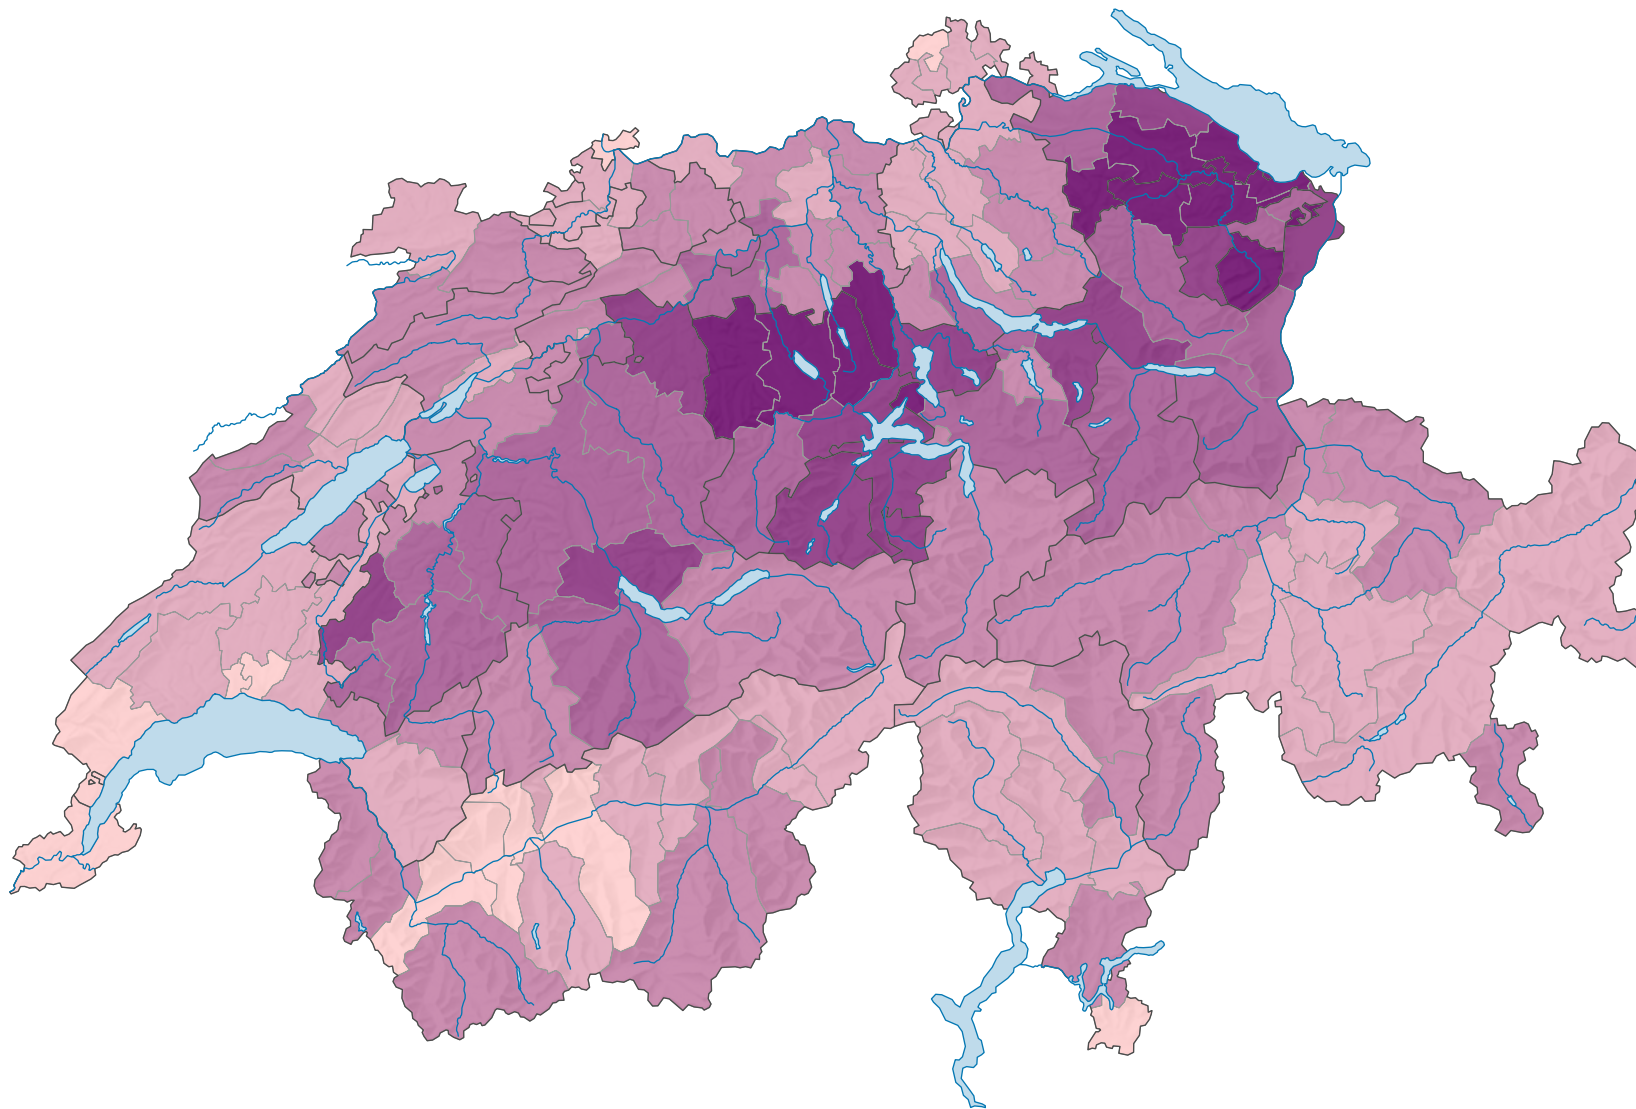

Grossvieheinheiten* pro ha

Schweiz: 1,3

* Definition siehe Erläuterungen

0 35 70 km

Raumgliederung:
Bezirke