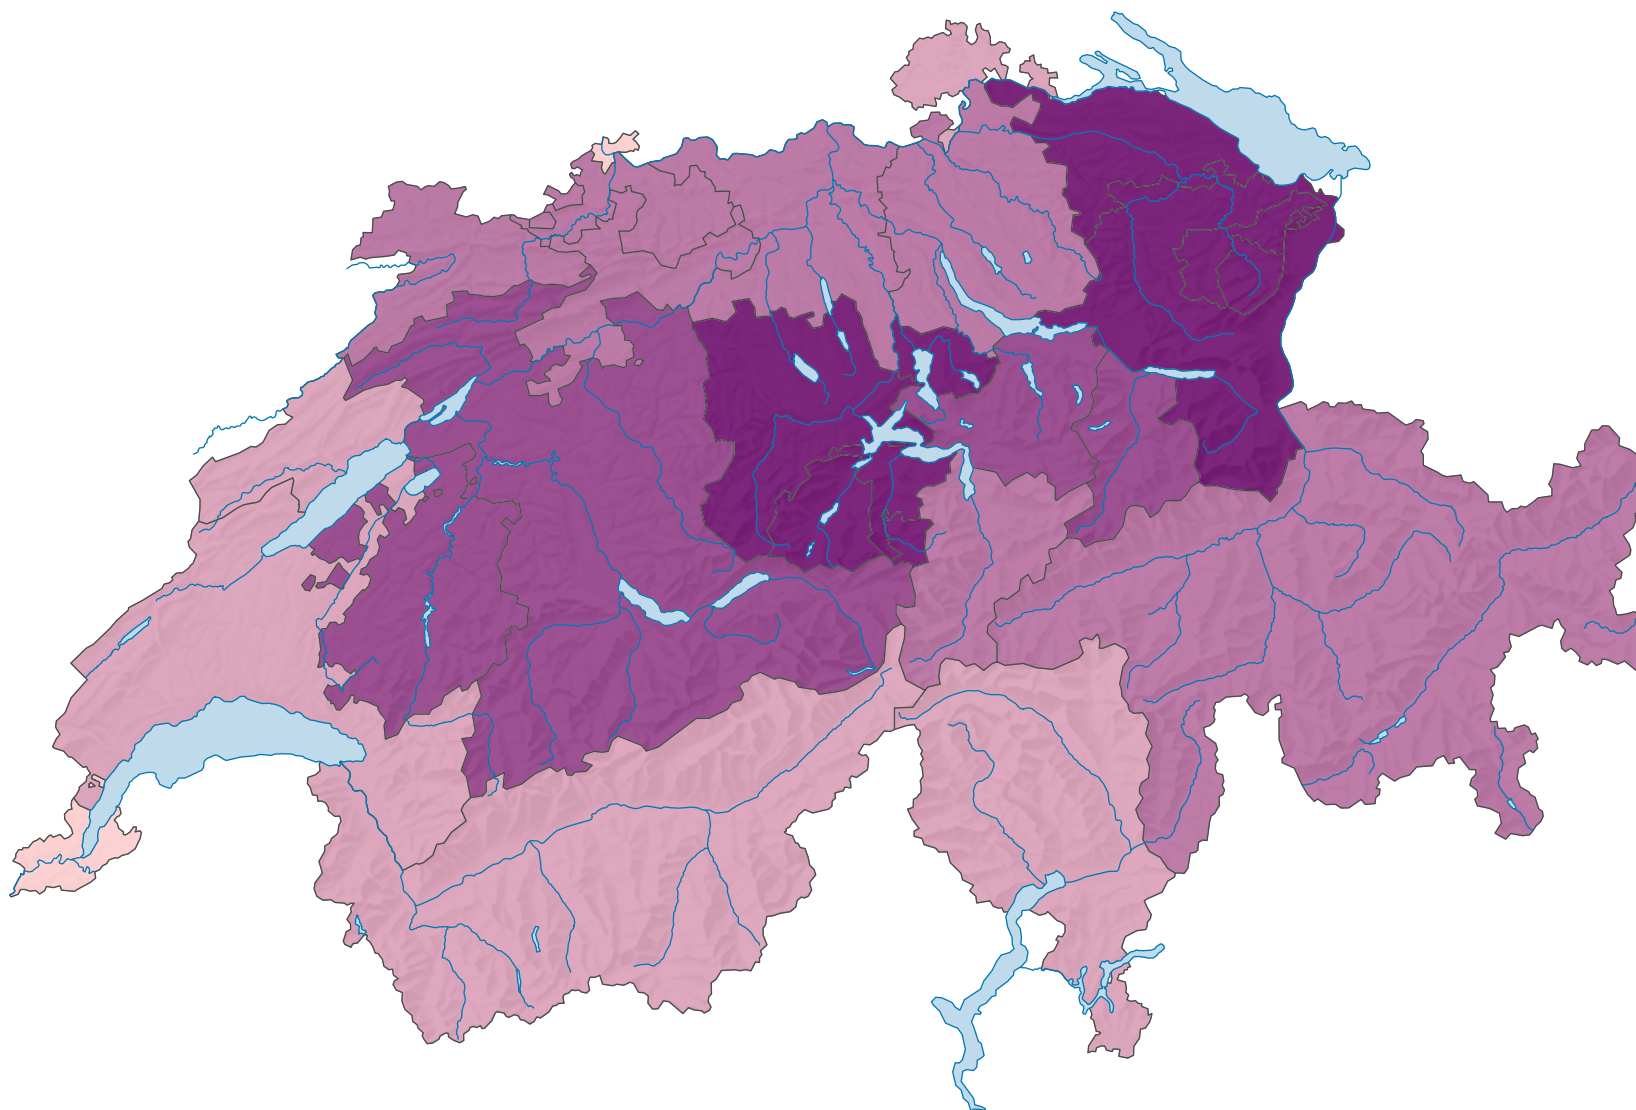

Unités de gros bétail* par hectare

Suisse: 1,3

* Définition voir commentaires

0 35 70 km

Niveau géographique:
Cantons