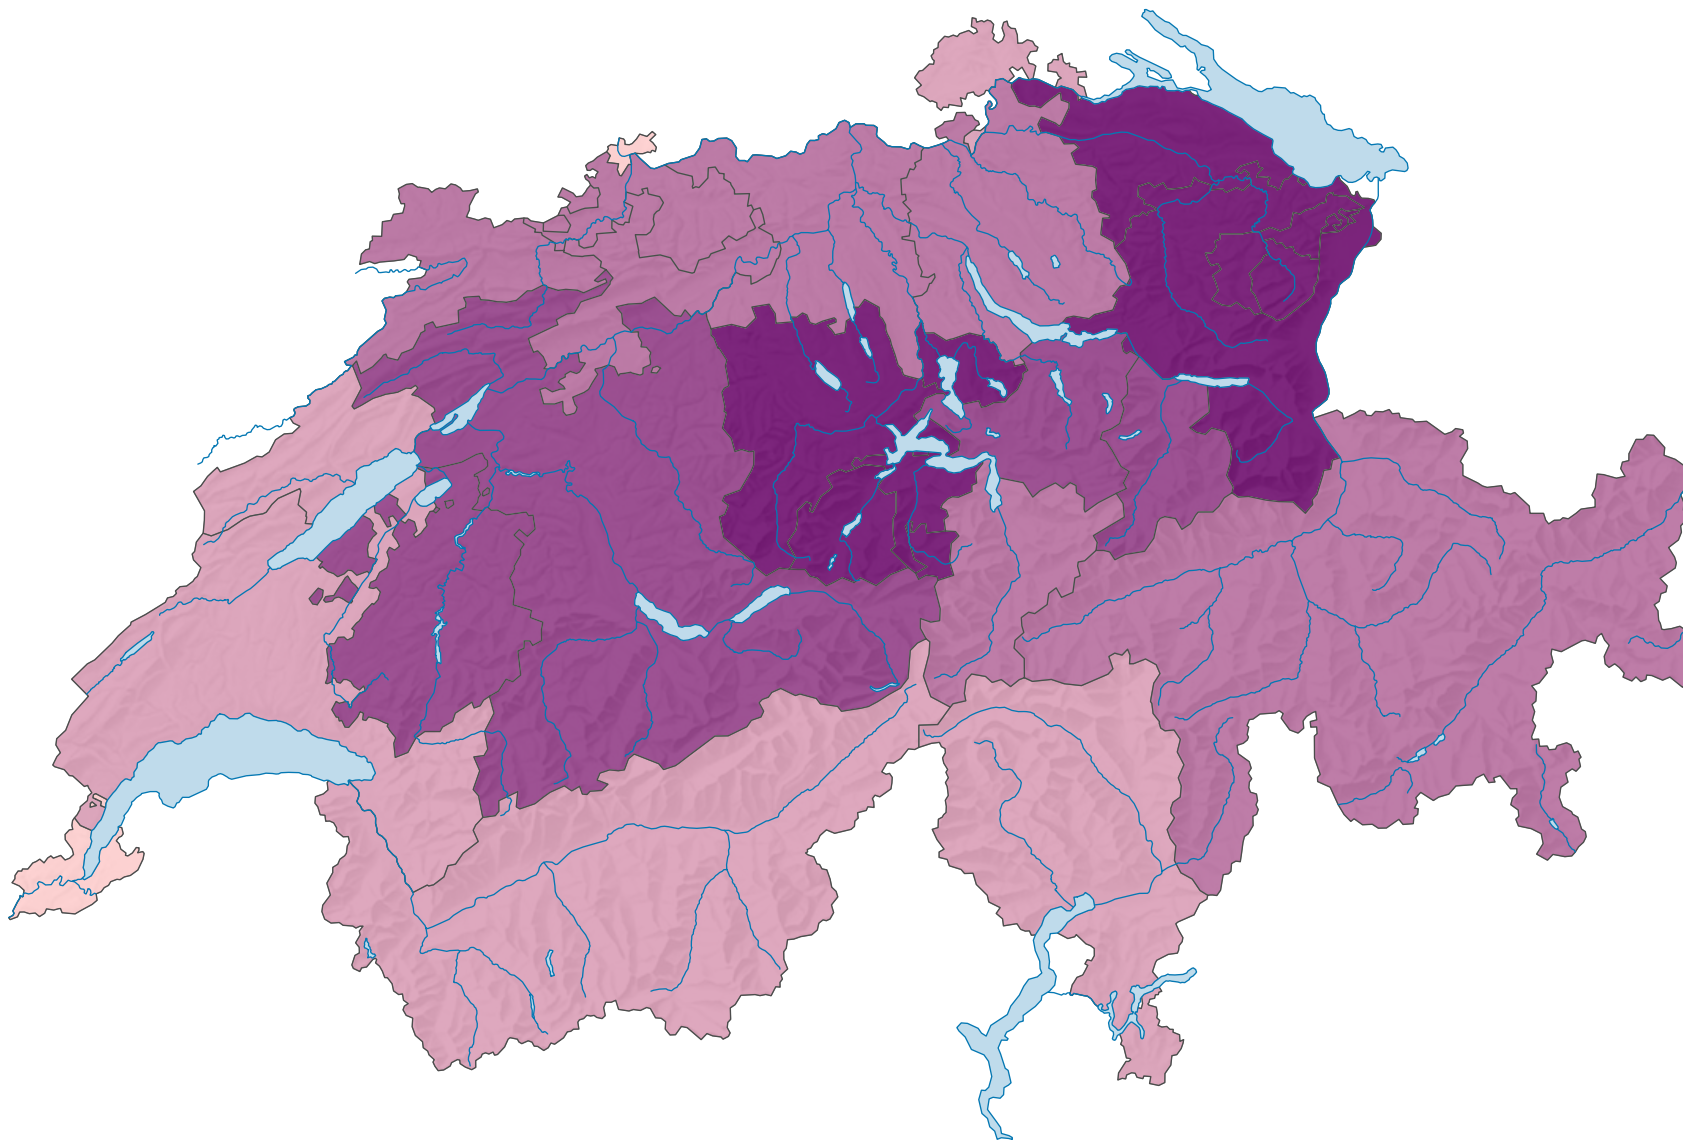

## Grossvieheinheiten\* pro ha

Schweiz: 1,3

\* Definition siehe Erläuterungen

0 25 50 km

Raumgliederung:  
Kantone