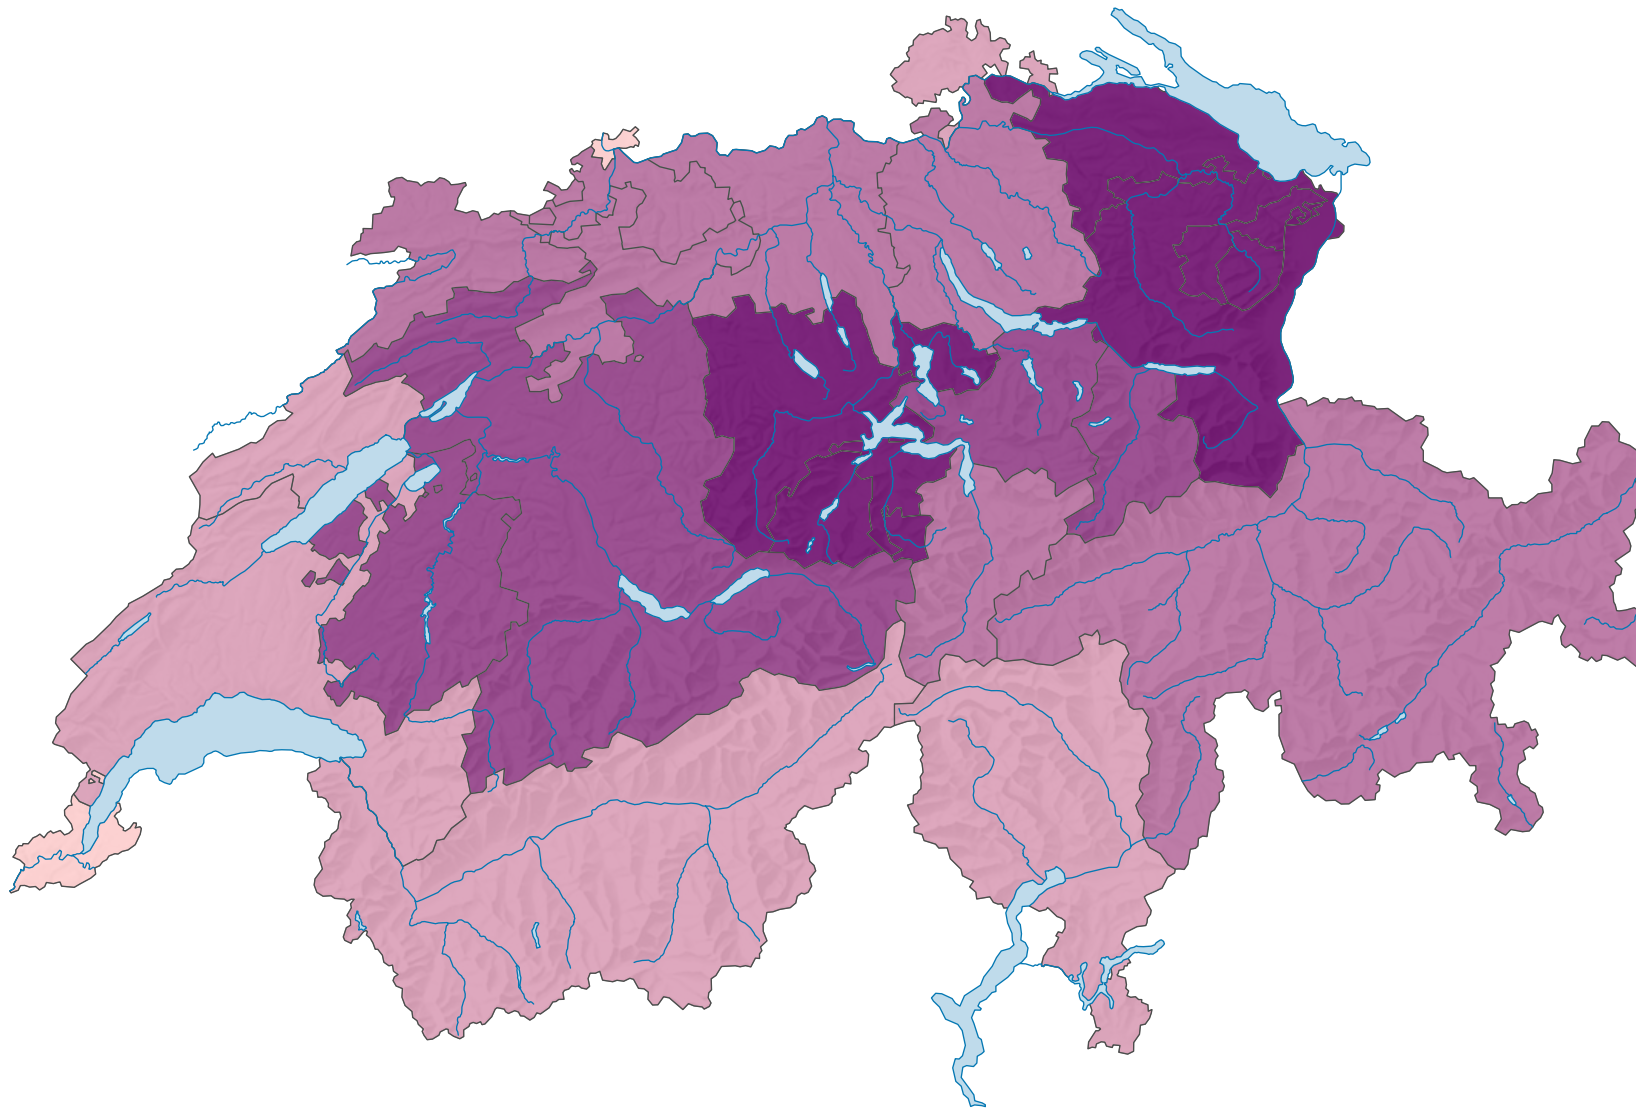

Grossvieheinheiten* pro ha

Schweiz: 1,3

* Definition siehe Erläuterungen

0 35 70 km

Raumgliederung:
Kantone