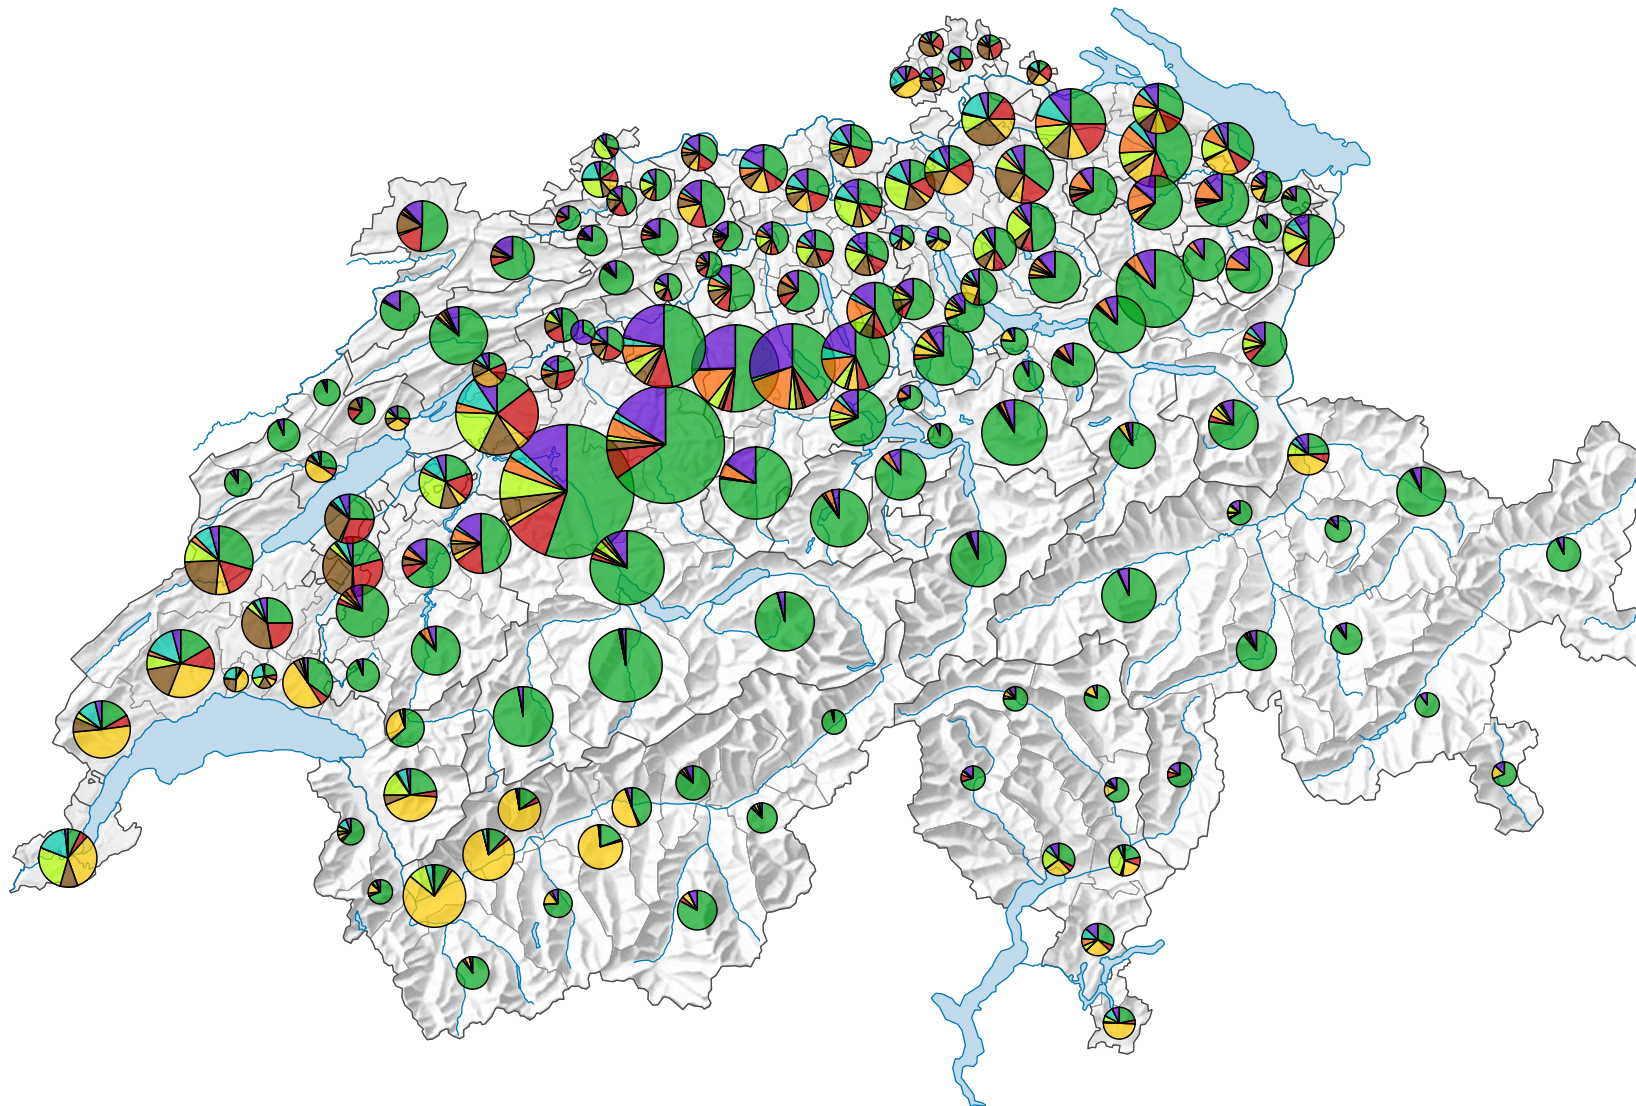

# Beschäftigte nach betriebswirtschaftlicher Ausrichtung, 2011

## Total Beschäftigte

Schweiz: 164 067

Symbole mit einem Wert unter 300 wurden zur besseren Lesbarkeit visuell vergrößert dargestellt.

## Beschäftigte nach betriebswirtschaftlicher Ausrichtung:

- Spezialisierte Weidewiebetriebe (Schweiz: 88 681)
- Gemischte Betriebe (Schweiz: 12 382)
- Spezialisierte Dauerkulturbetriebe (Schweiz: 15 162)
- Spezialisierte Ackerbaubetriebe (Schweiz: 9 473)
- Spezialisierte Gartenbaubetriebe (Schweiz: 9 049)
- Spezialisierte Veredelungsbetriebe in der Tierproduktion (Schweiz: 7 011)
- Pflanzenbauverbundbetriebe (Schweiz: 6 049)
- Viehhaltungsverbundbetriebe (Schweiz: 16 260)

0 35 70 km

Raumgliederung:  
Bezirke