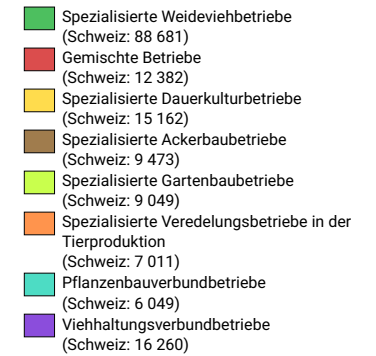

Beschäftigte nach betriebswirtschaftlicher Ausrichtung, 2011

Total Beschäftigte

Schweiz: 164 067

Symbole mit einem Wert unter 300 wurden zur besseren Lesbarkeit visuell vergrössert dargestellt.

Beschäftigte nach betriebswirtschaftlicher Ausrichtung: