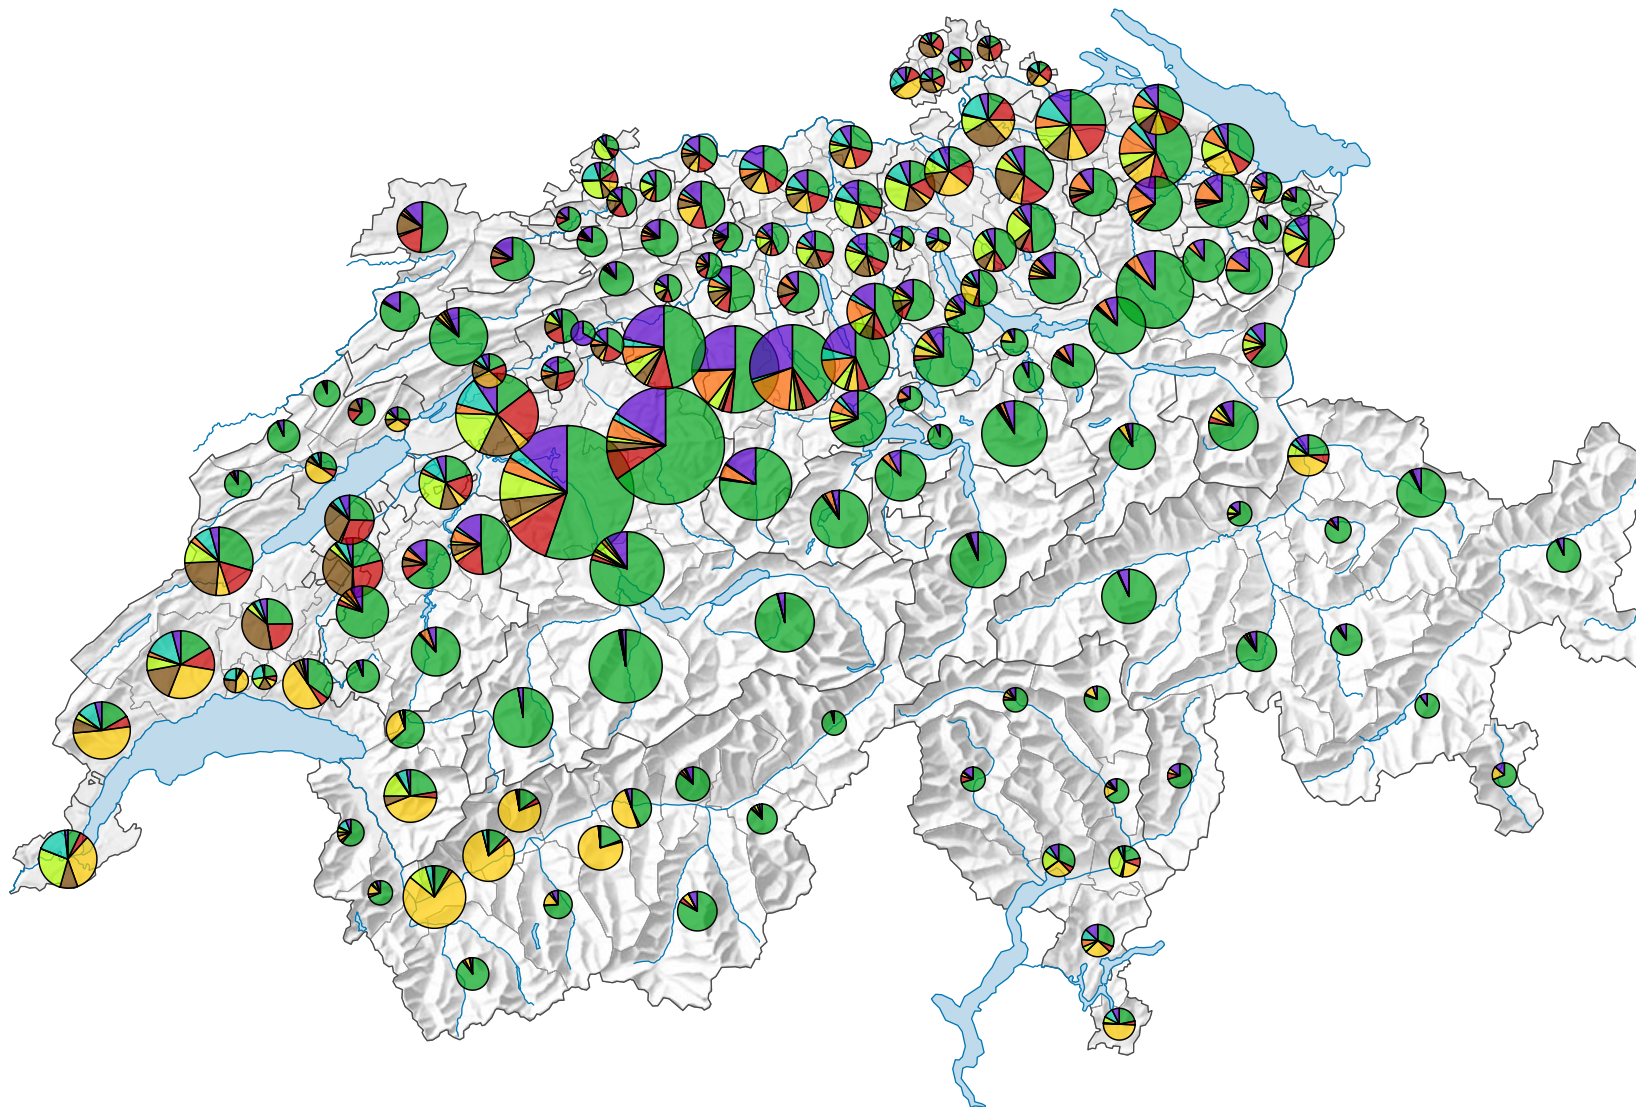

Beschäftigte nach betriebswirtschaftlicher Ausrichtung, 2011

Total Beschäftigte

Schweiz: 164 067

Symbole mit einem Wert unter 300 wurden zur besseren Lesbarkeit visuell vergrössert dargestellt.

Beschäftigte nach betriebswirtschaftlicher Ausrichtung:

0 35 70 km

Raumgliederung:
Bezirke