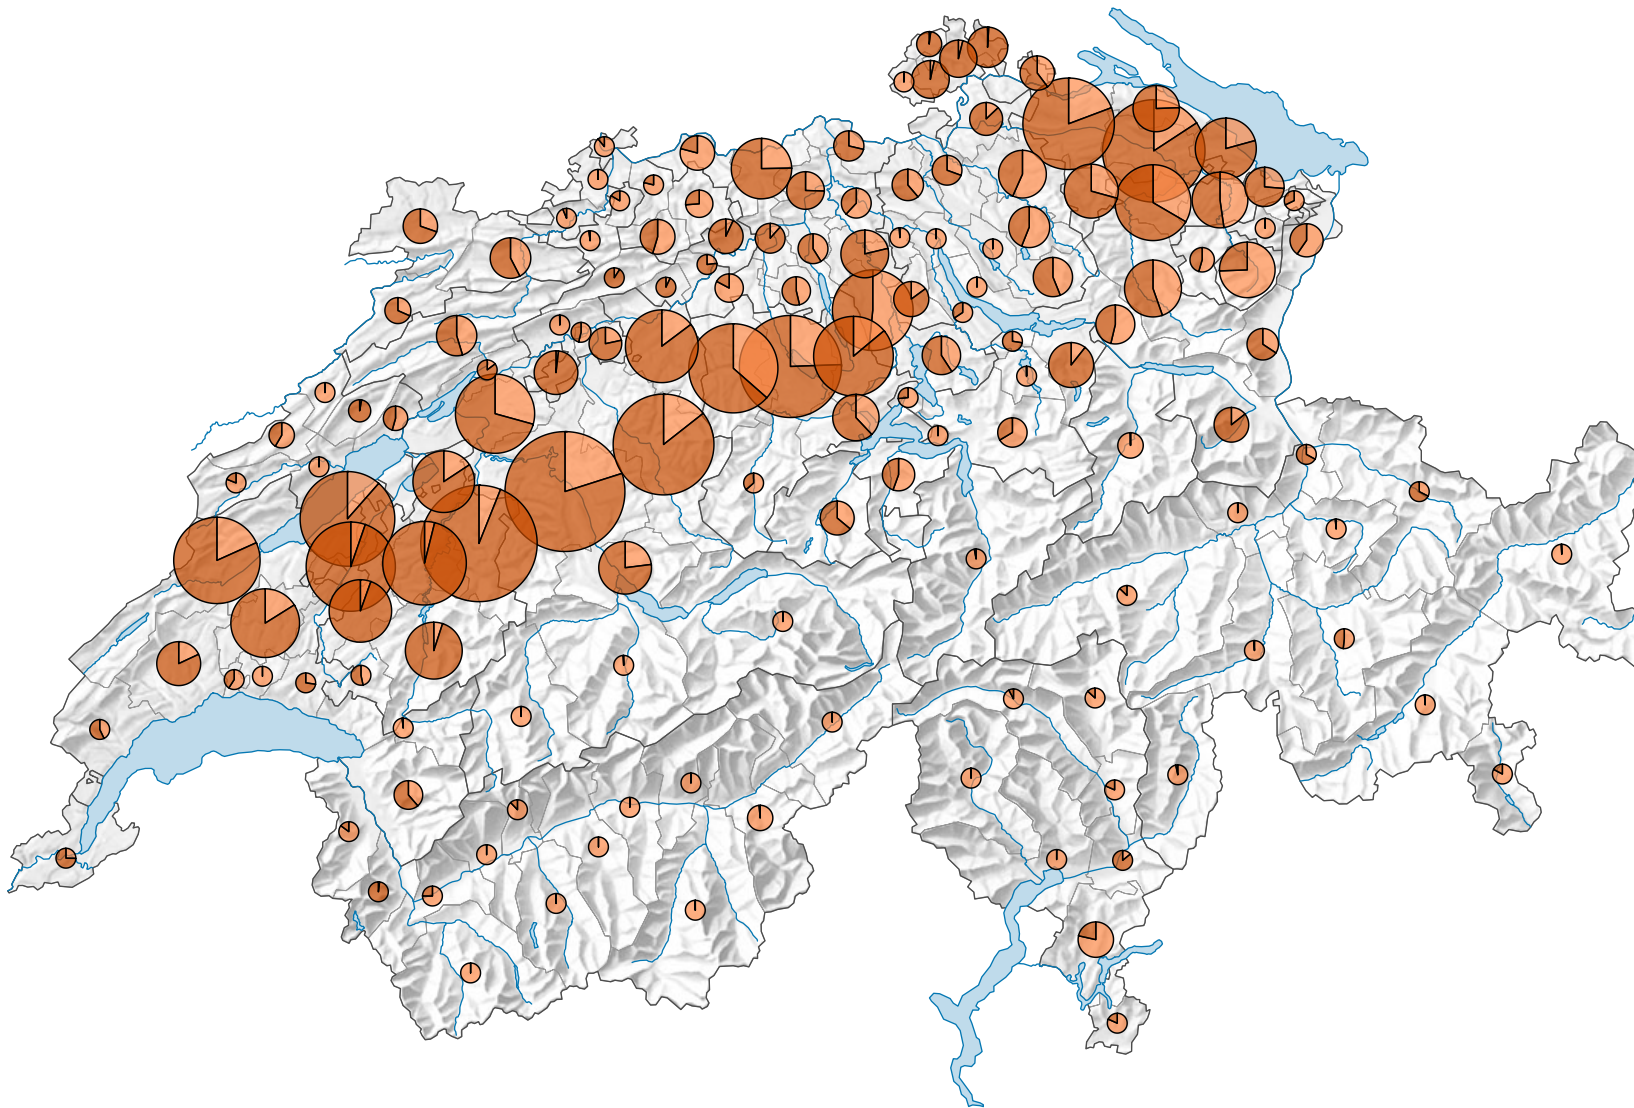

Nombre de poules

Suisse: 9 390 871

Pour des raisons de lisibilité, la taille des symboles ayant une valeur inférieure à 15 000 a été augmentée.

Parts:

0 35 70 km

Niveau géographique:
Districts