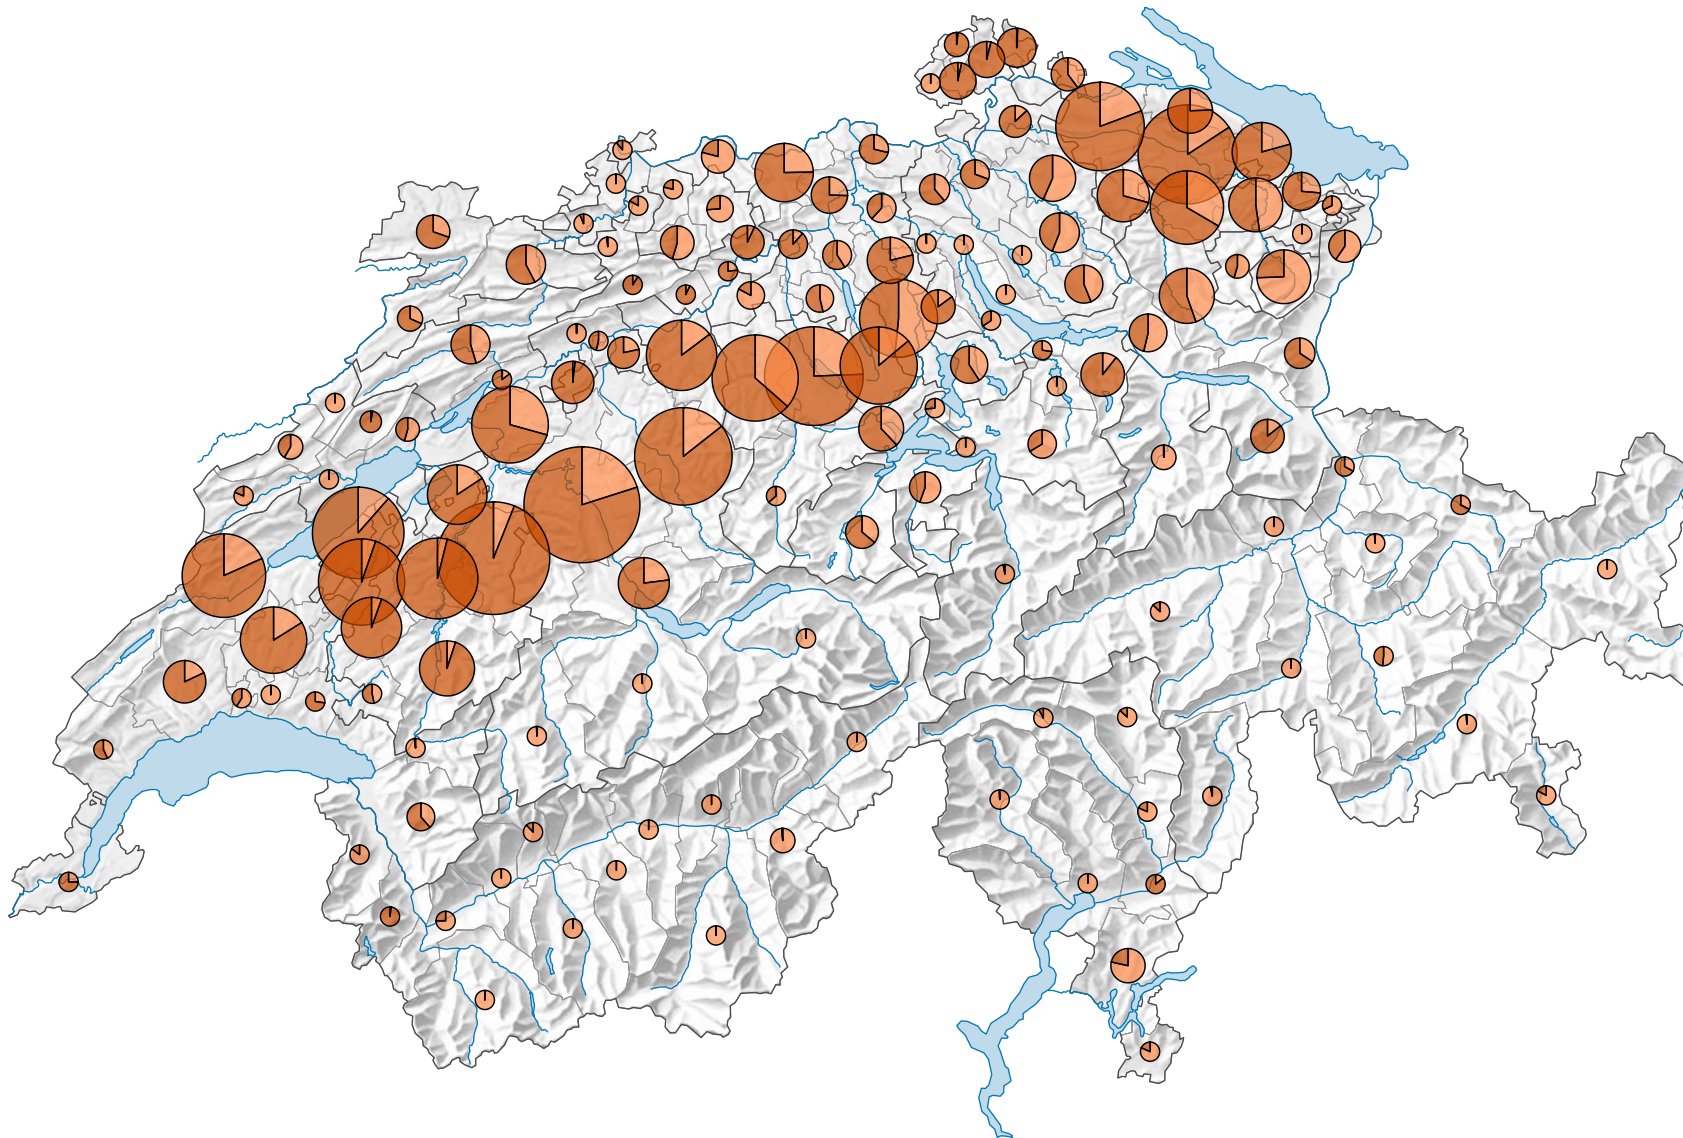

Anzahl Nutzhühner

Schweiz: 9 390 871

Symbole mit einem Wert unter 15 000 wurden zur besseren Lesbarkeit visuell vergrößert dargestellt.

Anteile:

0 25 50 km

Raumgliederung:
Bezirke