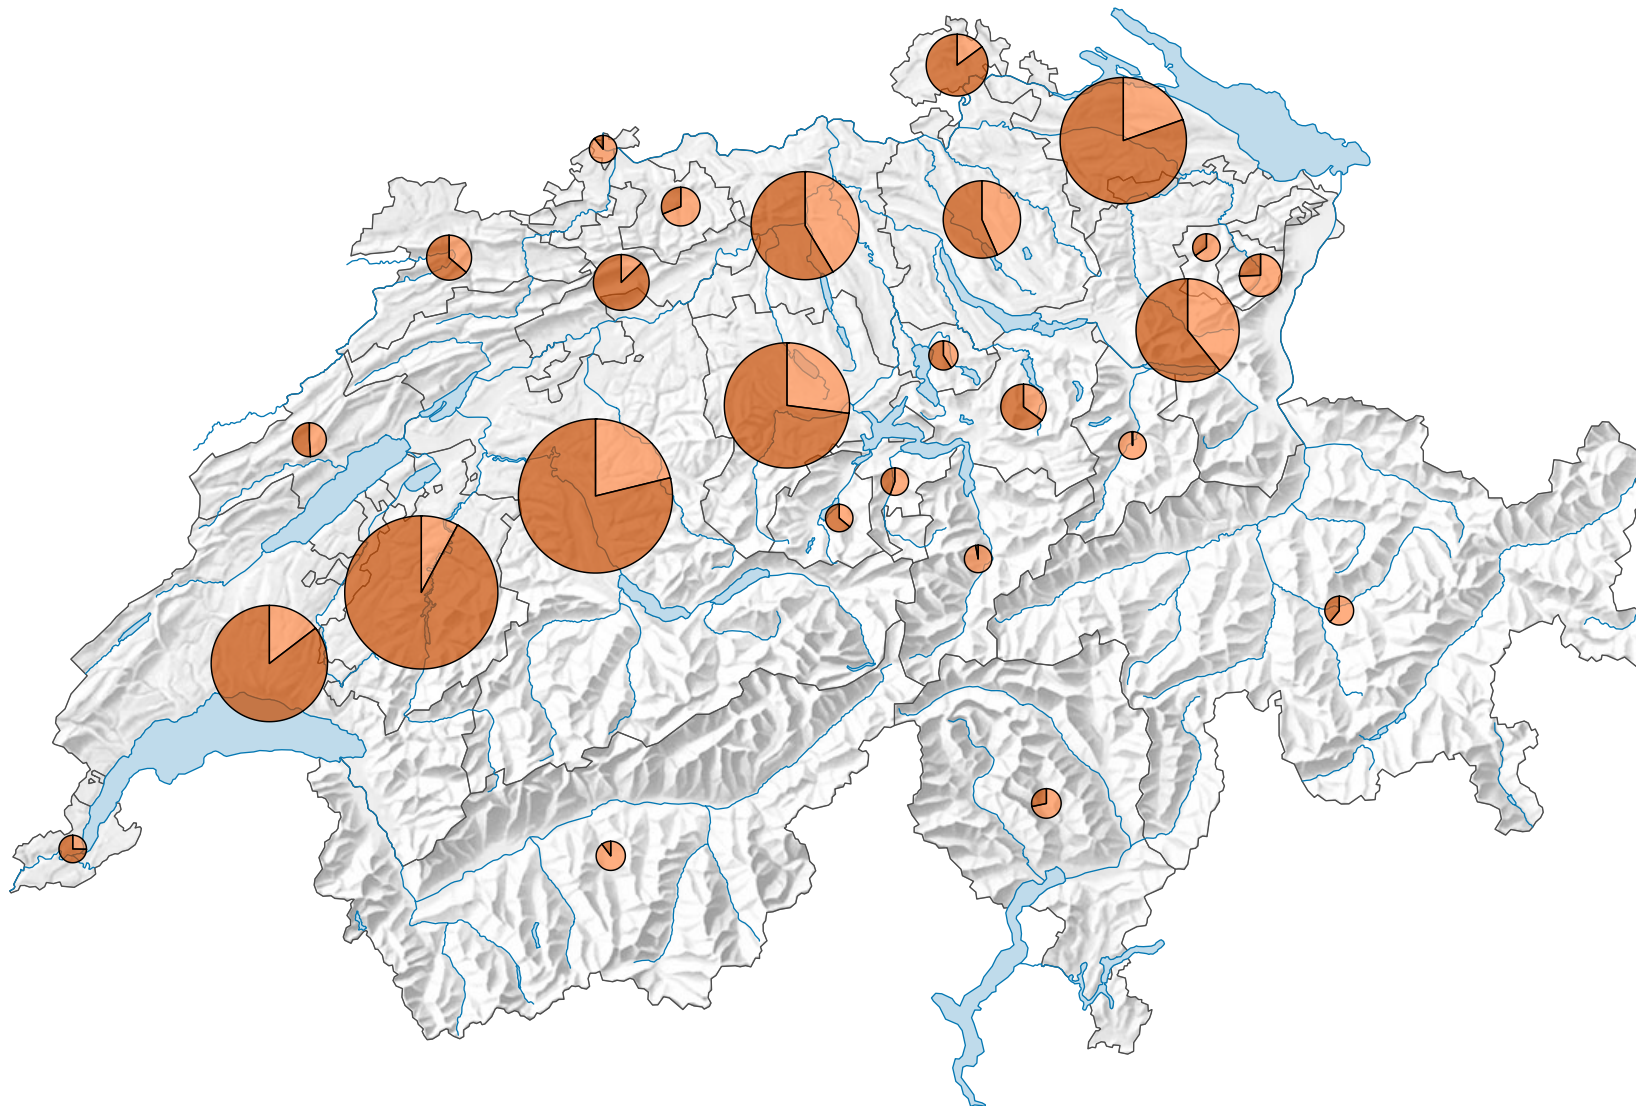

Anzahl Nutzhühner

Schweiz: 9 390 871

Symbole mit einem Wert unter 50 000 wurden zur besseren Lesbarkeit visuell vergrößert dargestellt.

Anteile:

0 35 70 km

Raumgliederung:
Kantone