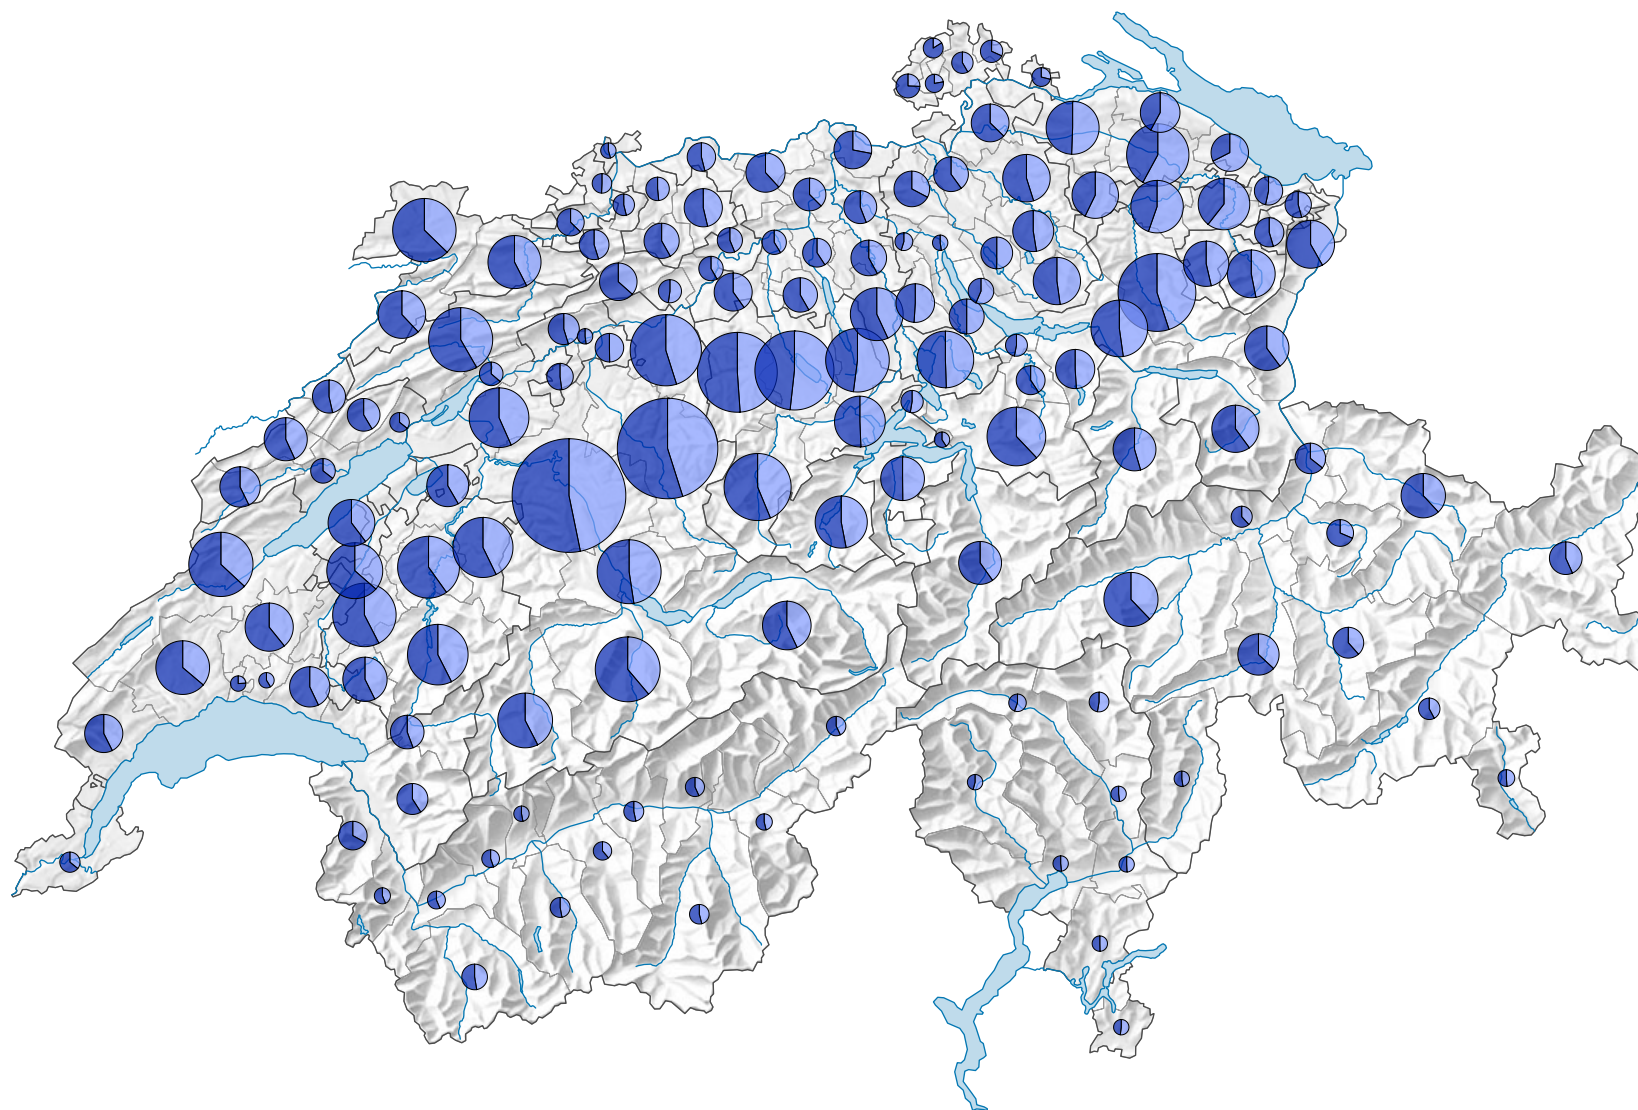

Nombre de bovins

Suisse: 1 577 407

Pour des raisons de lisibilité, la taille des symboles ayant une valeur inférieure à 1 500 a été augmentée.

Parts:

0 35 70 km

Niveau géographique:
Districts