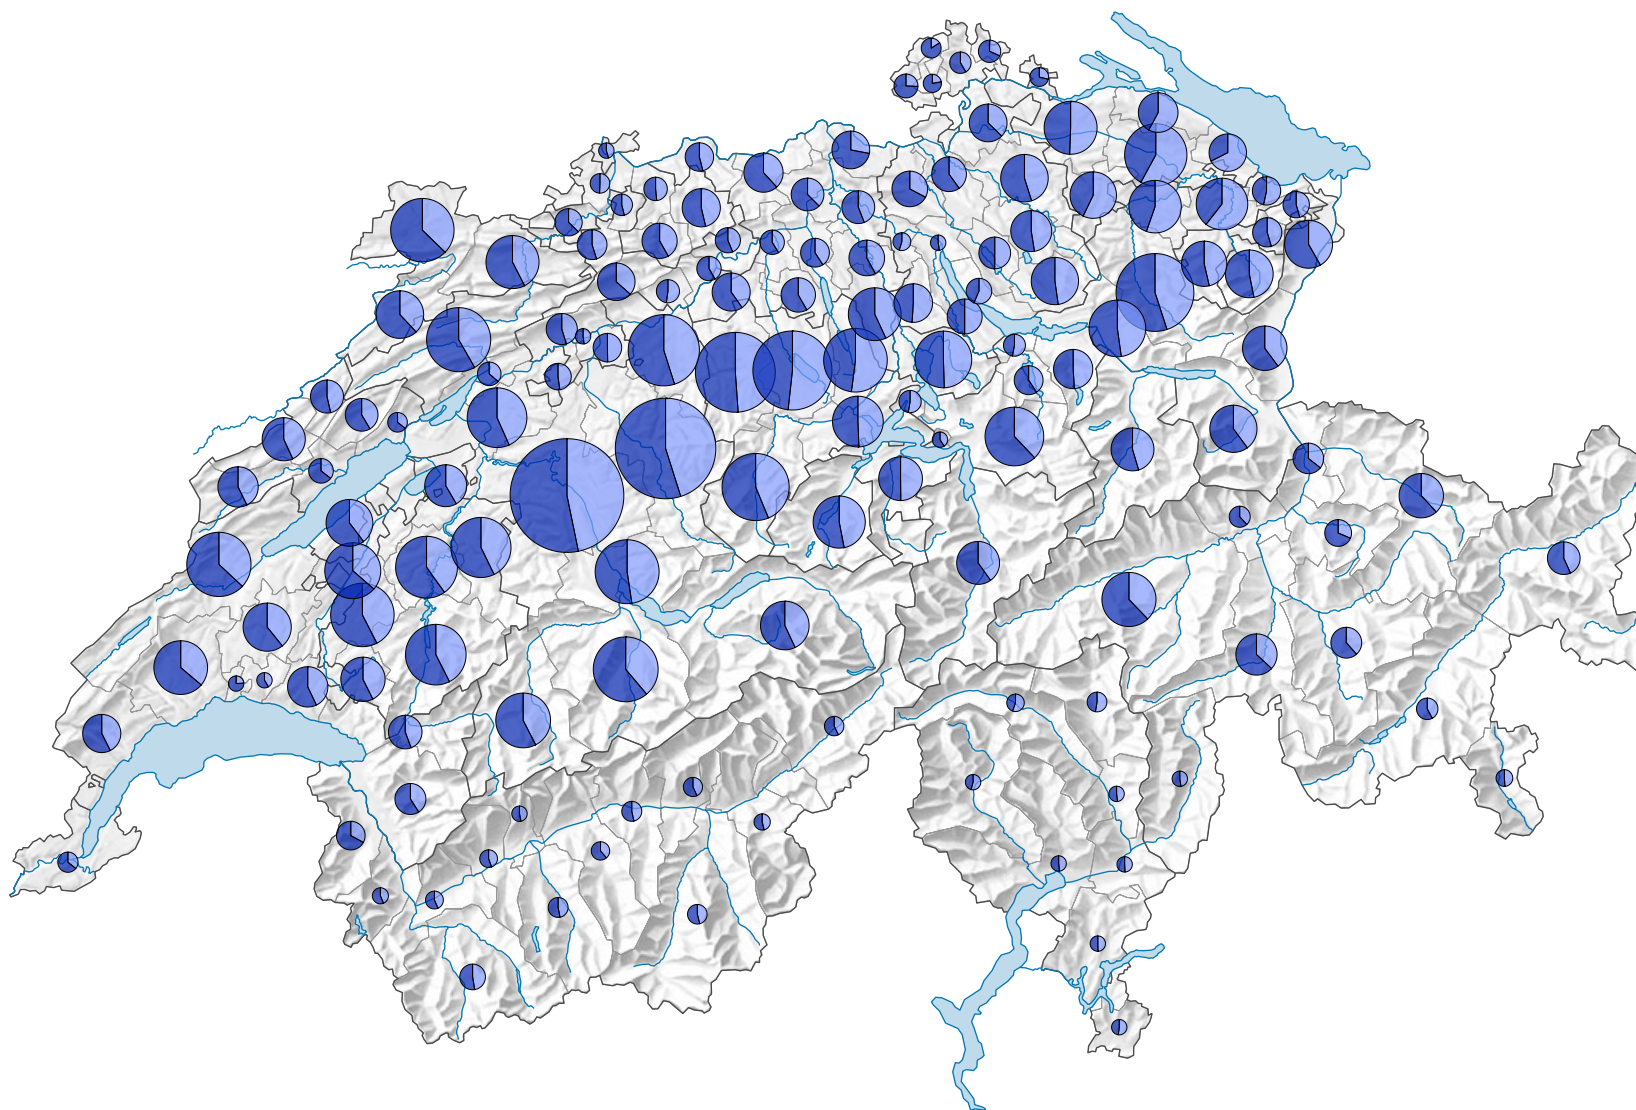

Nombre de bovins

Suisse: 1 577 407

Pour des raisons de lisibilité, la taille des symboles ayant une valeur inférieure à 1 500 a été augmentée.

Parts:

0 35 70 km

Niveau géographique:
Districts