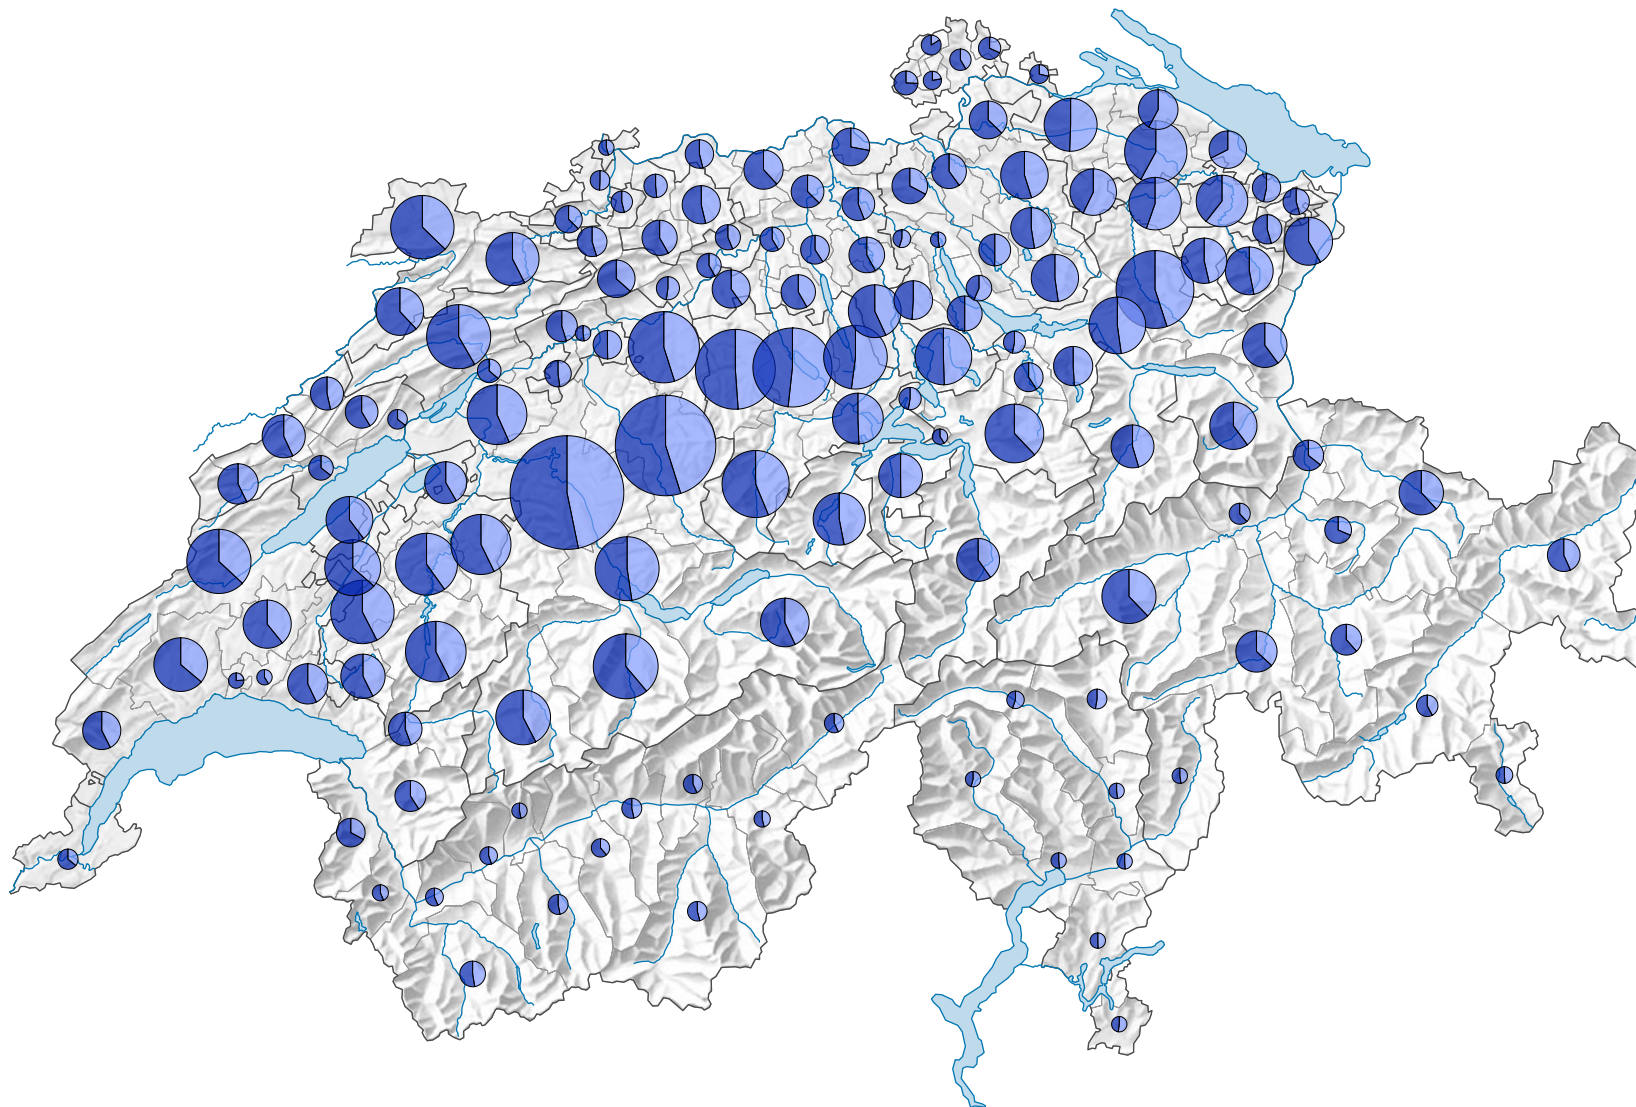

Anzahl Rindvieh

Schweiz: 1 577 407

Symbole mit einem Wert unter 1 500 wurden zur besseren Lesbarkeit visuell vergrößert dargestellt.

Anteile:

0 35 70 km

Raumgliederung:
Bezirke