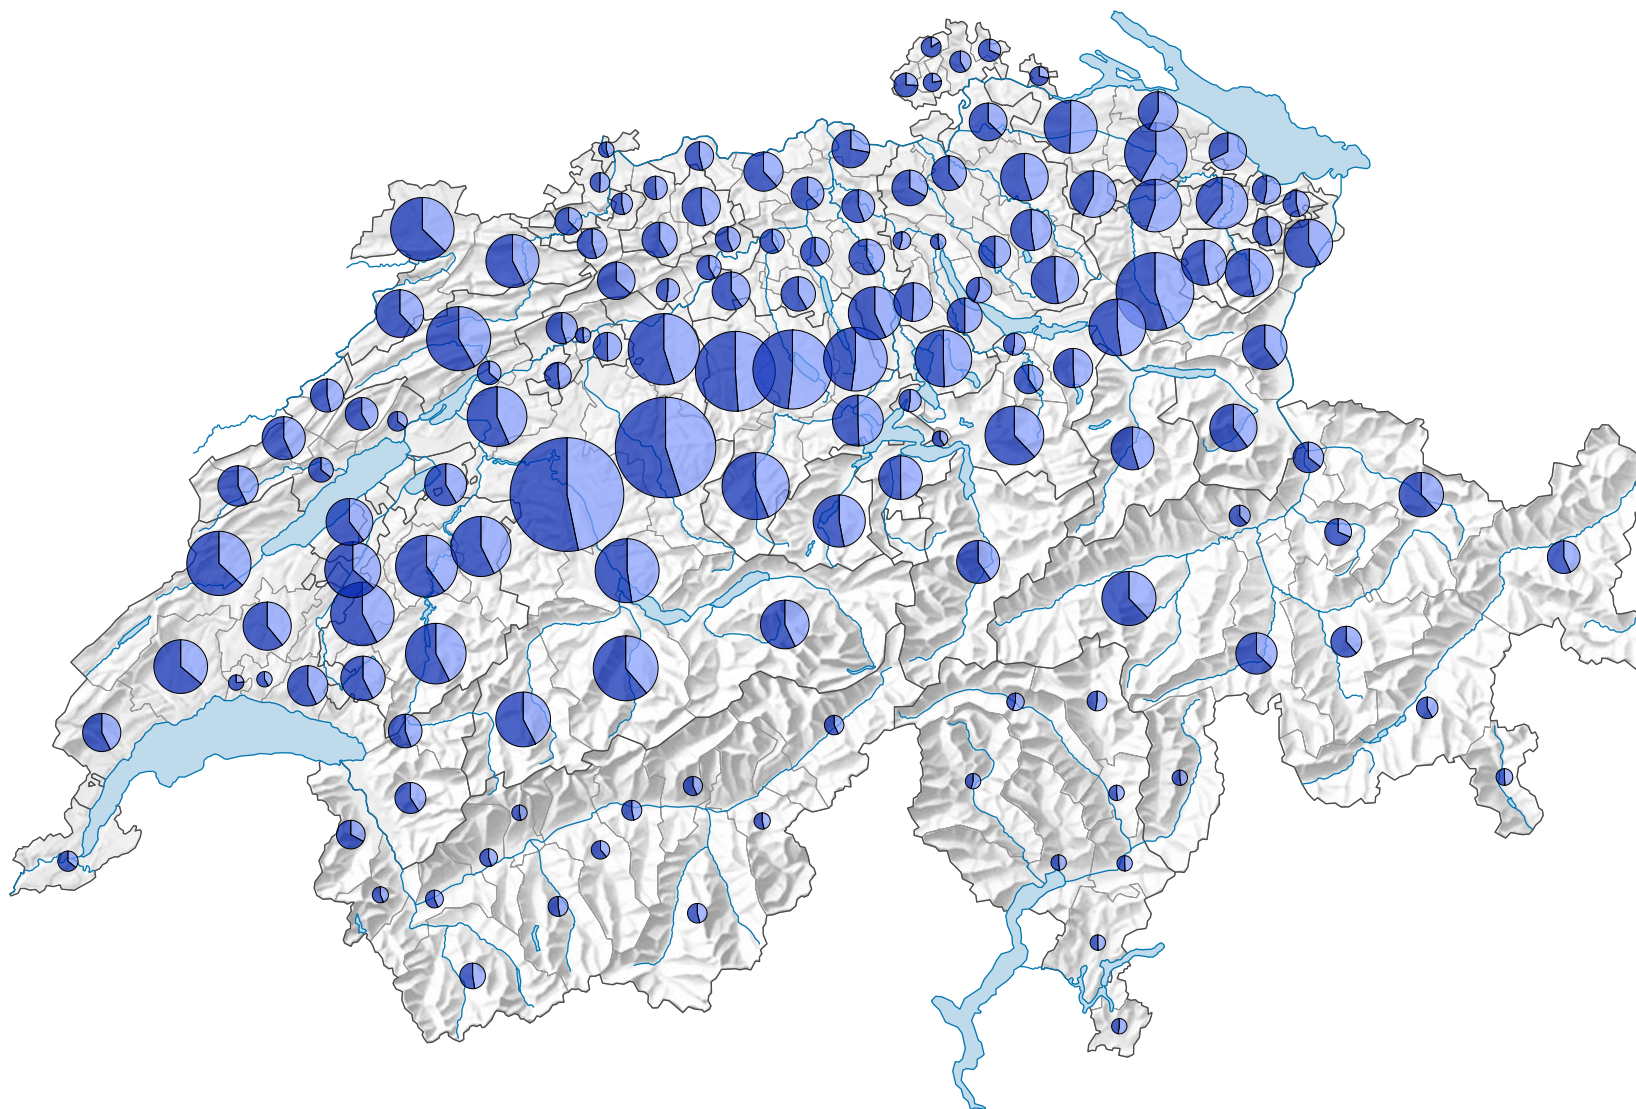

Anzahl Rindvieh

Schweiz: 1 577 407

Symbole mit einem Wert unter 1 500 wurden zur besseren Lesbarkeit visuell vergrößert dargestellt.

Anteile:

0 35 70 km

Raumgliederung:
Bezirke