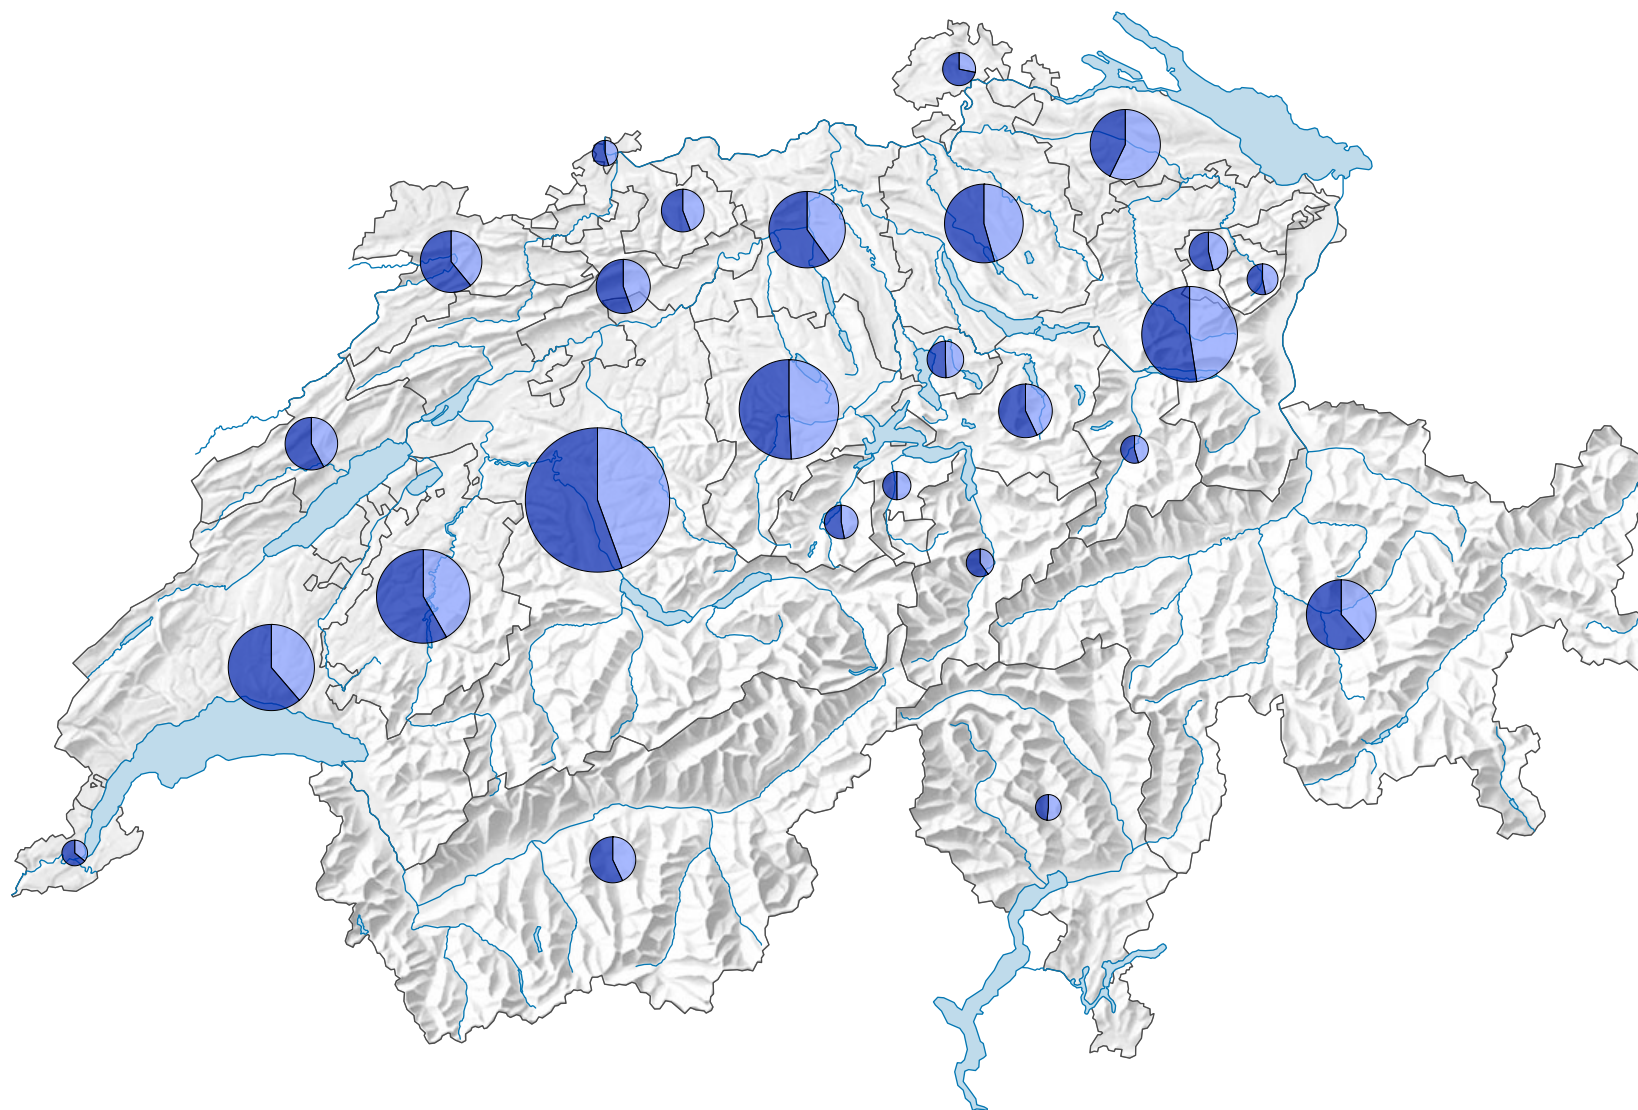

Cheptel bovin, en 2011

Nombre de bovins

Suisse: 1 577 407

Pour des raisons de lisibilité, la taille des symboles ayant une valeur inférieure à 10 000 a été augmentée.

Parts:

0 35 70 km

Niveau géographique:
Cantons