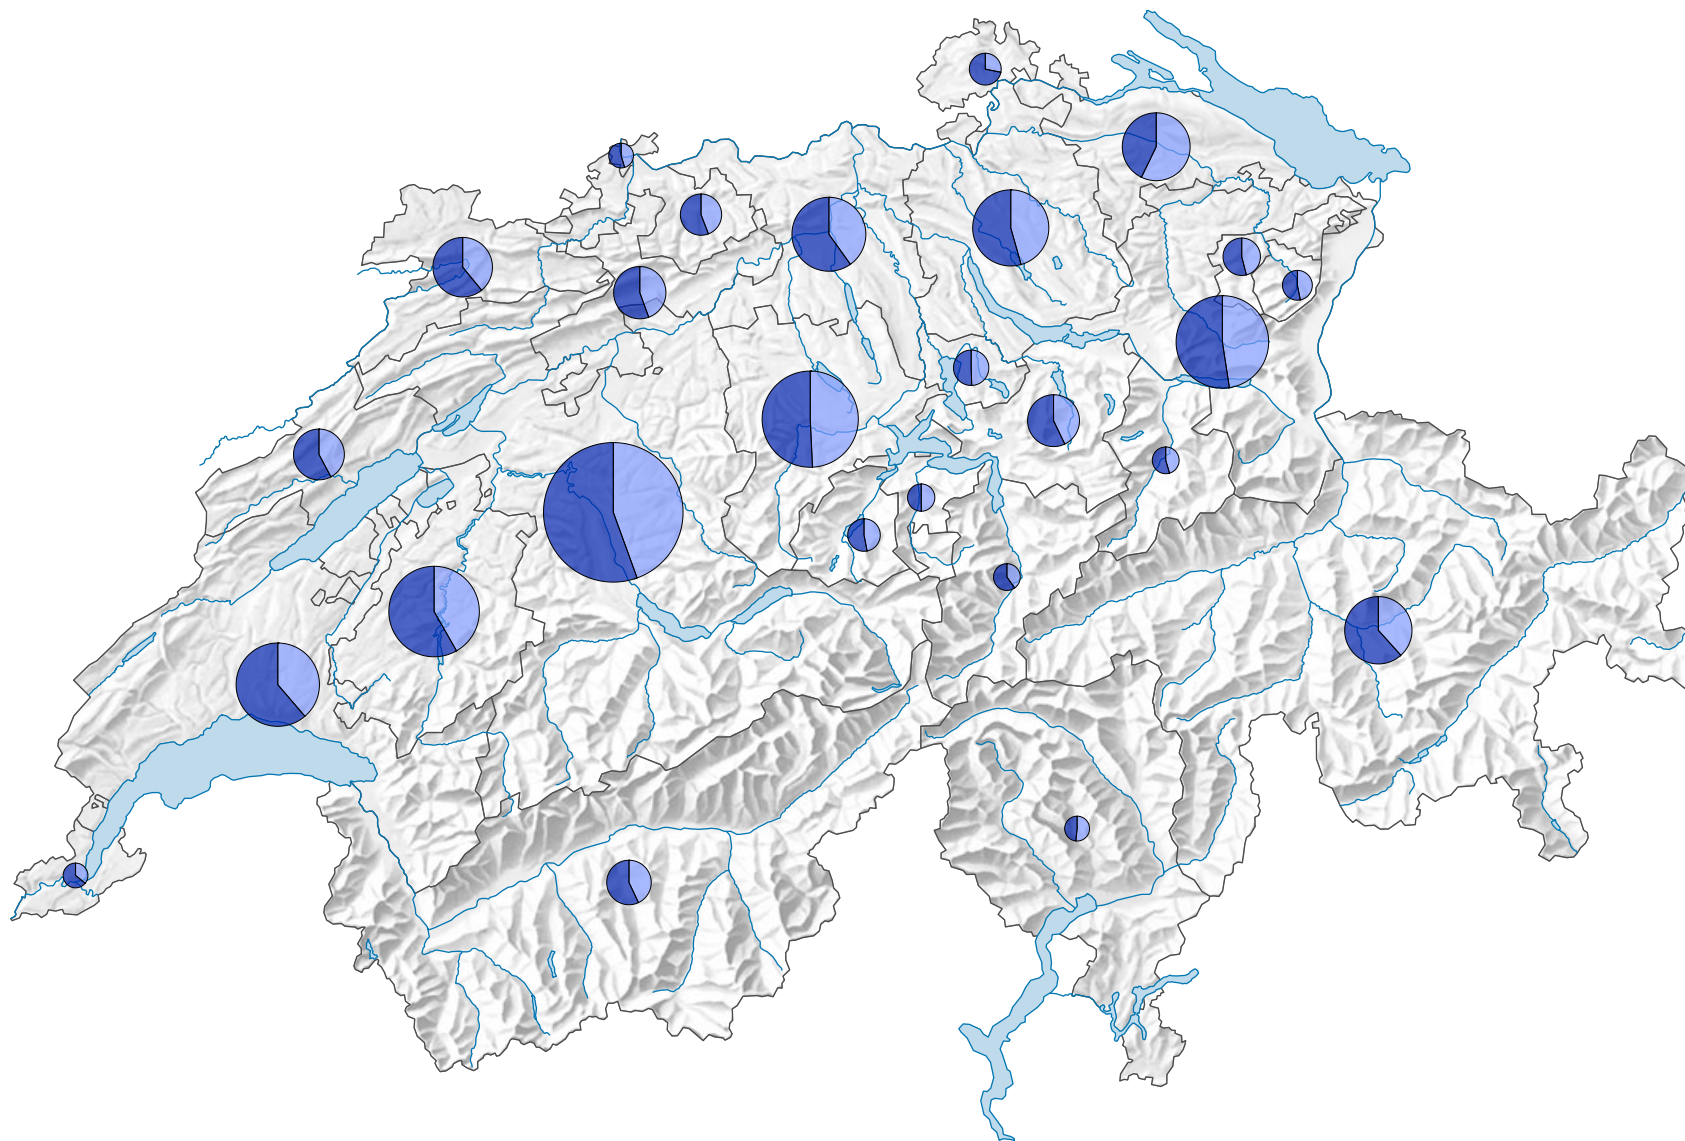

# Cheptel bovin, en 2011

## Nombre de bovins

**Suisse: 1 577 407**

Pour des raisons de lisibilité, la taille des symboles ayant une valeur inférieure à 10 000 a été augmentée.

## Parts:

0 25 50 km

Niveau géographique:  
Cantons