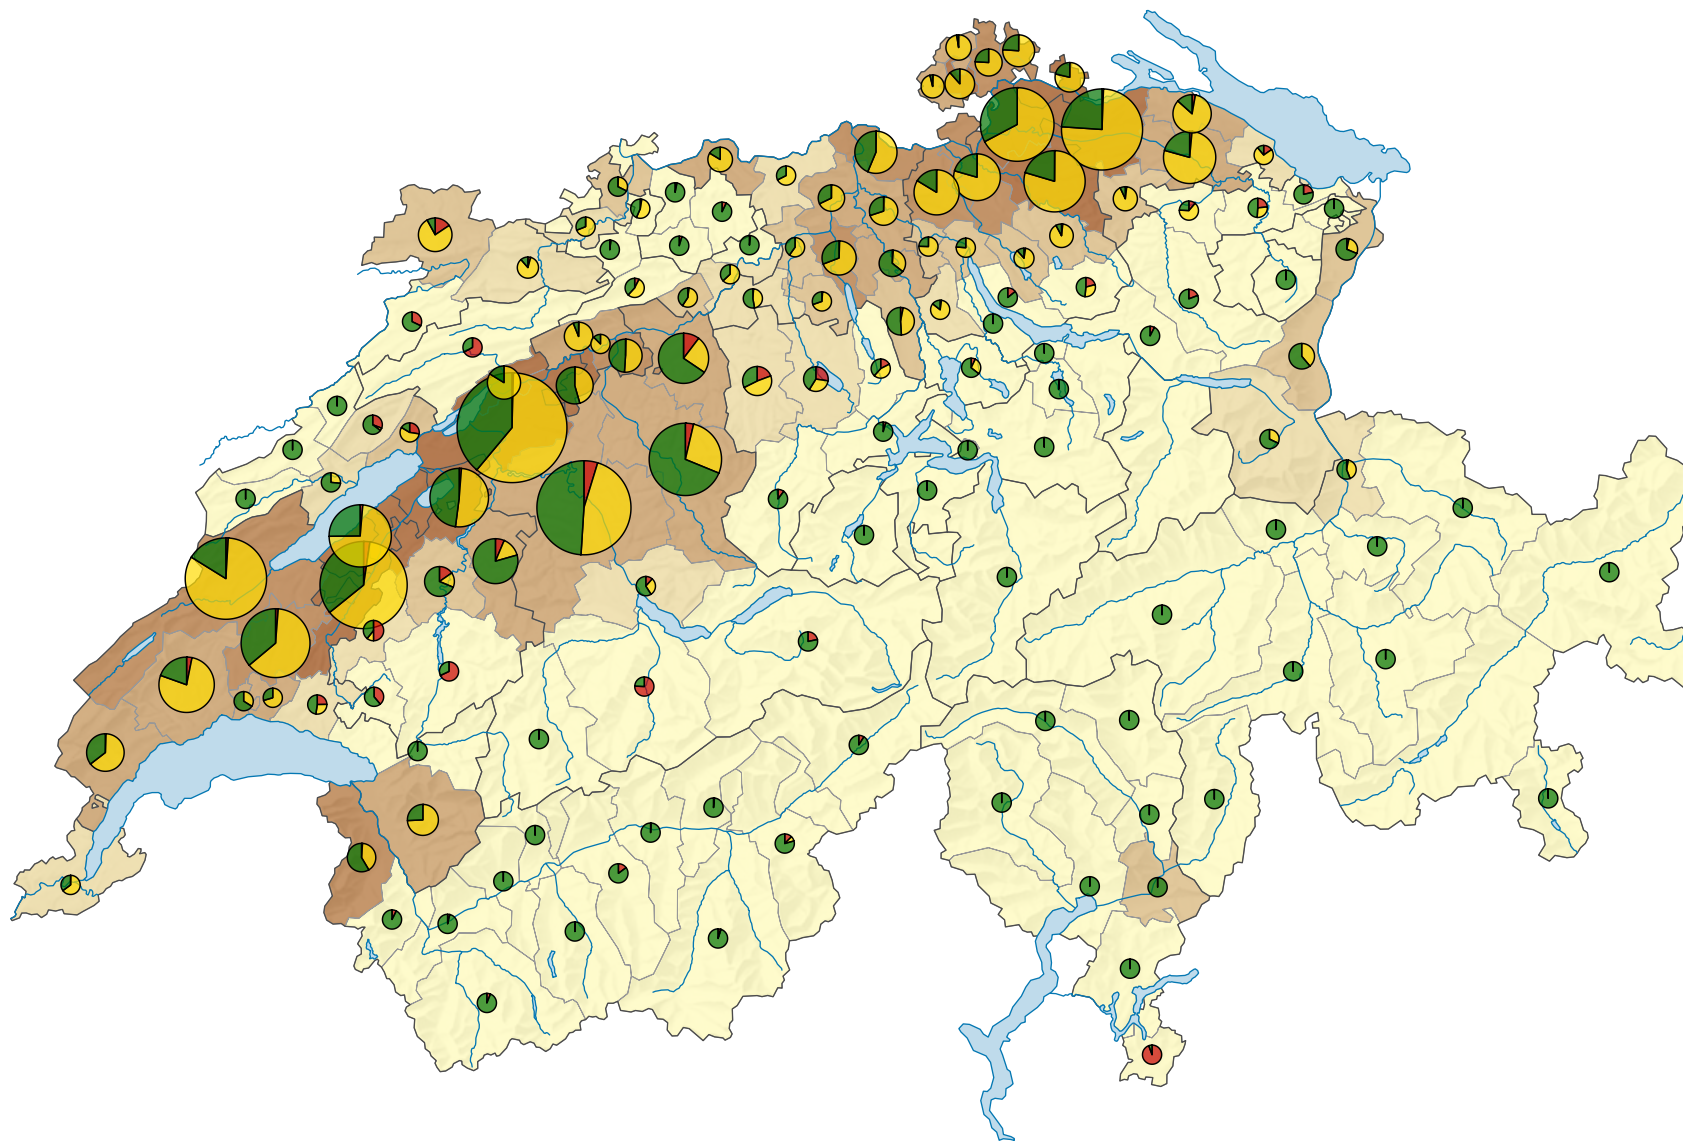

Surfaces de culture de plantes sarclées, en 2011

Part de la surface agricole utile, en %

Suisse: 3,0

Surfaces de culture de plantes sarclées en hectares

Suisse: 31 485

Les symboles ayant une valeur inférieure à 1 ont été masqués.

Pour des raisons de lisibilité, la taille des symboles ayant une valeur inférieure à 100 a été augmentée.

Plantes sarclées:

Niveau géographique:
Districts