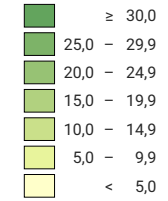

Landwirtschaftliche Nutzfläche je Betrieb, in Hektaren

Schweiz: 18,3

Anzahl Betriebe

Schweiz: 57 617

Symbole mit einem Wert unter 200 wurden zur besseren Lesbarkeit visuell vergrößert dargestellt.

Landwirtschaftsbetriebe nach Grössenklassen