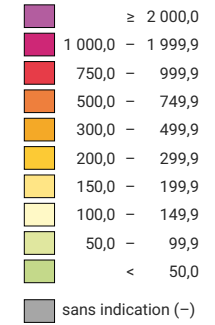

## Habitants par km<sup>2</sup> de surface productive

Suisse: 207,0

## Population

Suisse: 6 365 960

Pour des raisons de lisibilité, la taille des symboles ayant une valeur inférieure à 1 000 a été augmentée.

Niveau géographique:  
Communes