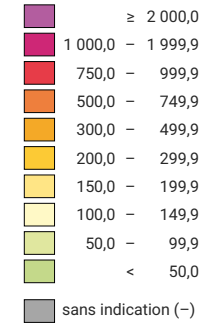

Habitants par km² de surface productive

Suisse: 207,0

Population

Suisse: 6 365 960

Pour des raisons de lisibilité, la taille des symboles ayant une valeur inférieure à 1 000 a été augmentée.

Niveau géographique:
Communes