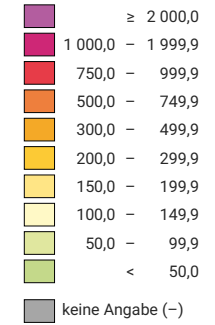

Einwohner/innen pro km² Produktivfläche

Schweiz: 207,0

Anzahl Einwohner/innen

Schweiz: 6 365 960

Symbole mit einem Wert unter 1 000 wurden zur besseren Lesbarkeit visuell vergrößert dargestellt.

0 25 50 km

Raumgliederung:
Politische Gemeinden