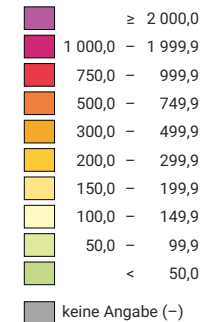

Einwohner/innen pro km² Produktivfläche

Schweiz: 207,0

Anzahl Einwohner/innen

Schweiz: 6 365 960

Symbole mit einem Wert unter 1 000 wurden zur besseren Lesbarkeit visuell vergrößert dargestellt.

Raumgliederung:
Politische Gemeinden