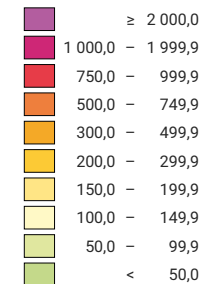

Habitants par km² de surface productive

Suisse: 237,0

Population

Suisse: 7 288 010

Pour des raisons de lisibilité, la taille des symboles ayant une valeur inférieure à 1 000 a été augmentée.

Niveau géographique:
Communes