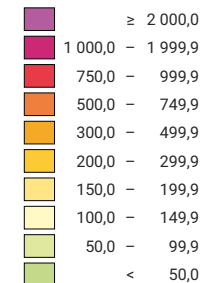

Densité de la population, en 2000

Habitants par km² de surface productive

Suisse: 237,0

Population

Suisse: 7 288 010

Pour des raisons de lisibilité, la taille des symboles ayant une valeur inférieure à 1 000 a été augmentée.