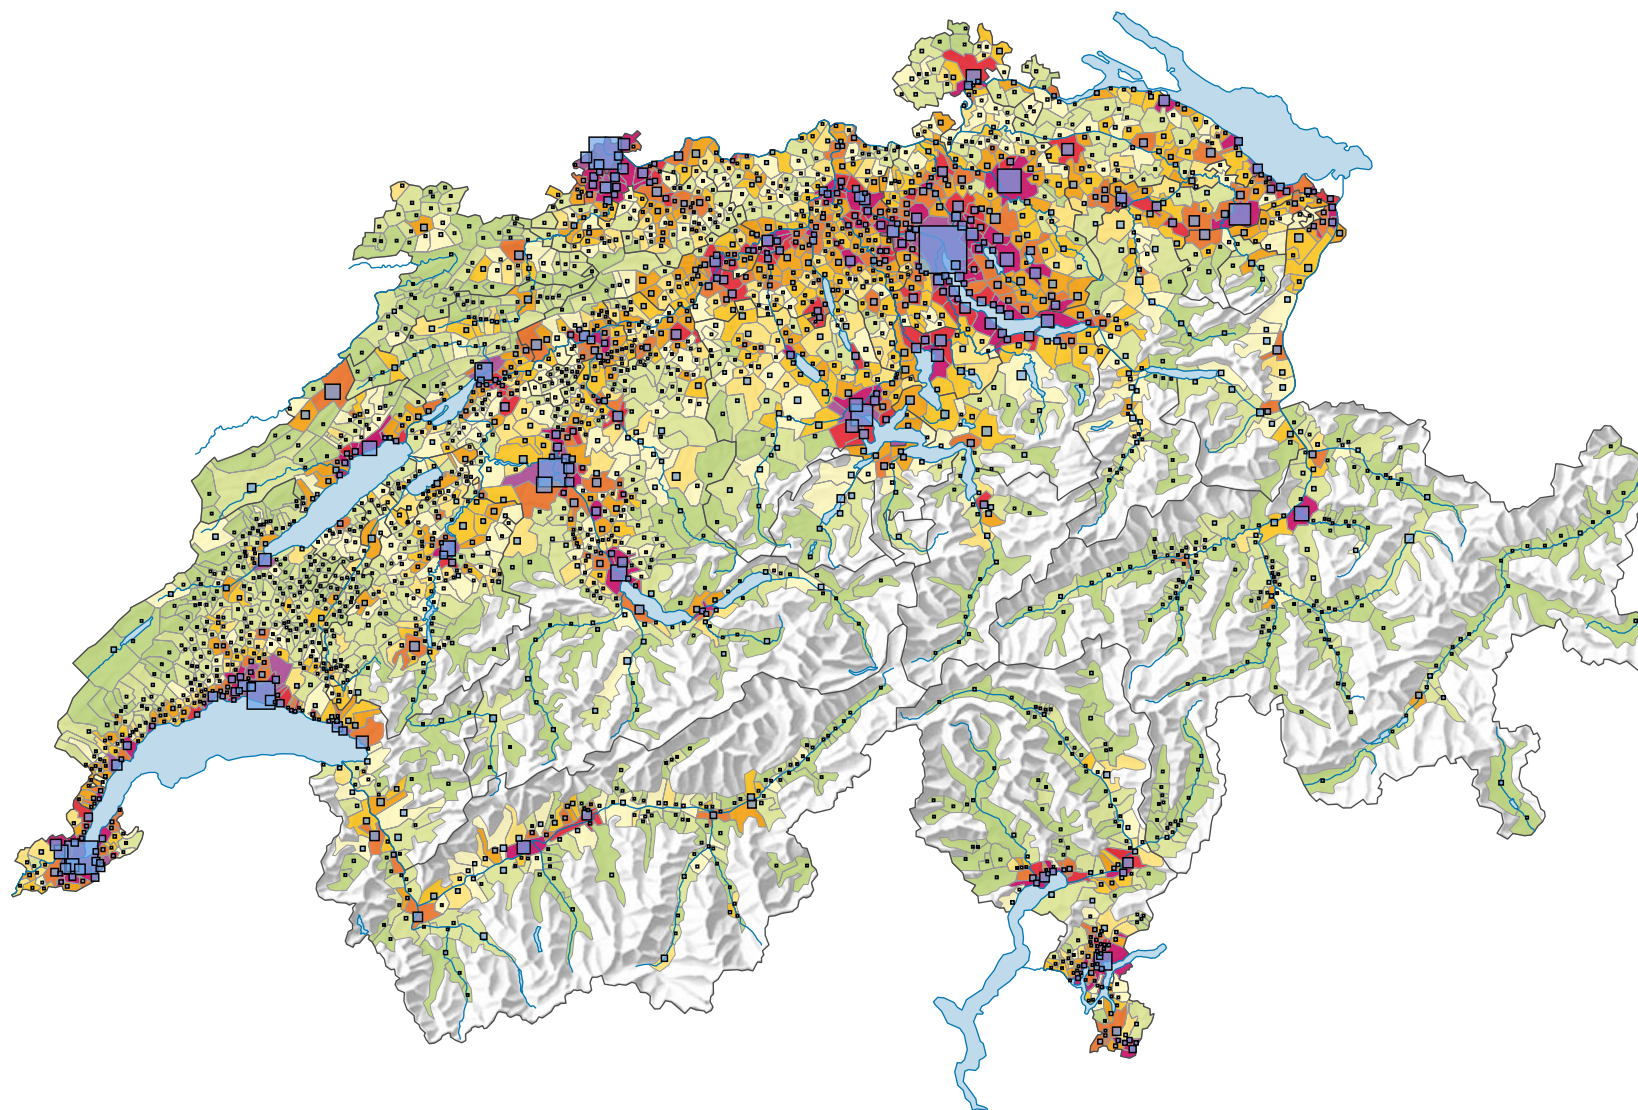

Densité de la population, en 2000

Habitants par km² de surface productive

Suisse: 237,0

Population

Suisse: 7 288 010

Pour des raisons de lisibilité, la taille des symboles ayant une valeur inférieure à 1 000 a été augmentée.

0 35 70 km

Niveau géographique:
Communes