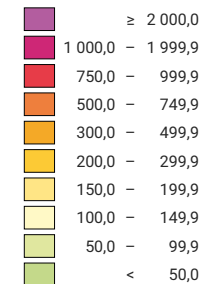

Habitants par km² de surface productive

Suisse: 223,5

Population

Suisse: 6 873 687

Pour des raisons de lisibilité, la taille des symboles ayant une valeur inférieure à 1 000 a été augmentée.

Niveau géographique:
Communes